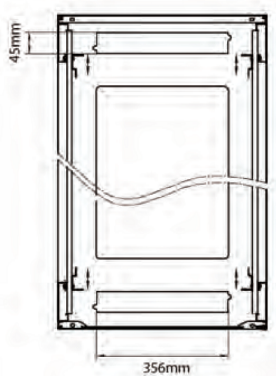

profondeur	600 mm
dimension (modulaire)	482,6 mm (19 pouces)
nombre d'unités en hauteur (HE)	24
capacité de charge max.	800 kg
avec tôle de toit	oui
avec mise à la terre	oui
avec porte frontale	oui
matériau de la porte avant	verre
verrouillage de la porte avant	à un point
avec porte arrière	oui
matériau de la porte arrière	acier
verrouillage de la porte arrière	à un point
avec parois latérales	oui
avec gestion de câble vertical	non
matériau	acier
finition de la surface	revêtement par poudre
couleur	noir
numéro RAL	9004
démontable	oui
indice de protection (IP)	IP20

Référence du produit: 542-2466-GSBN-BK-FP

Dessins de produits

Front

Side

Rear

Roof

Base

Base Cut Out Dimensions

380 mm Wide
by
276 mm Deep (600 mm deep rack)
476 mm Deep (800 mm deep rack)
676 mm Deep (1000 mm deep rack)

Informations concernant les références produits

Référence du produit	Description
542-1566-GSBN-BK	Environ CR600 Baie 15U 600x600 mm Porte en Verre (A) Porte en Acier (F), Deux Panneaux, Pas de Management, Noir
542-1566-GSBN-BK-FP	Environ CR600 Baie 15U 600x600mm Porte en verre (A) Porte en acier (F), Deux panneaux, Pas de Management, Blanc - En Kit