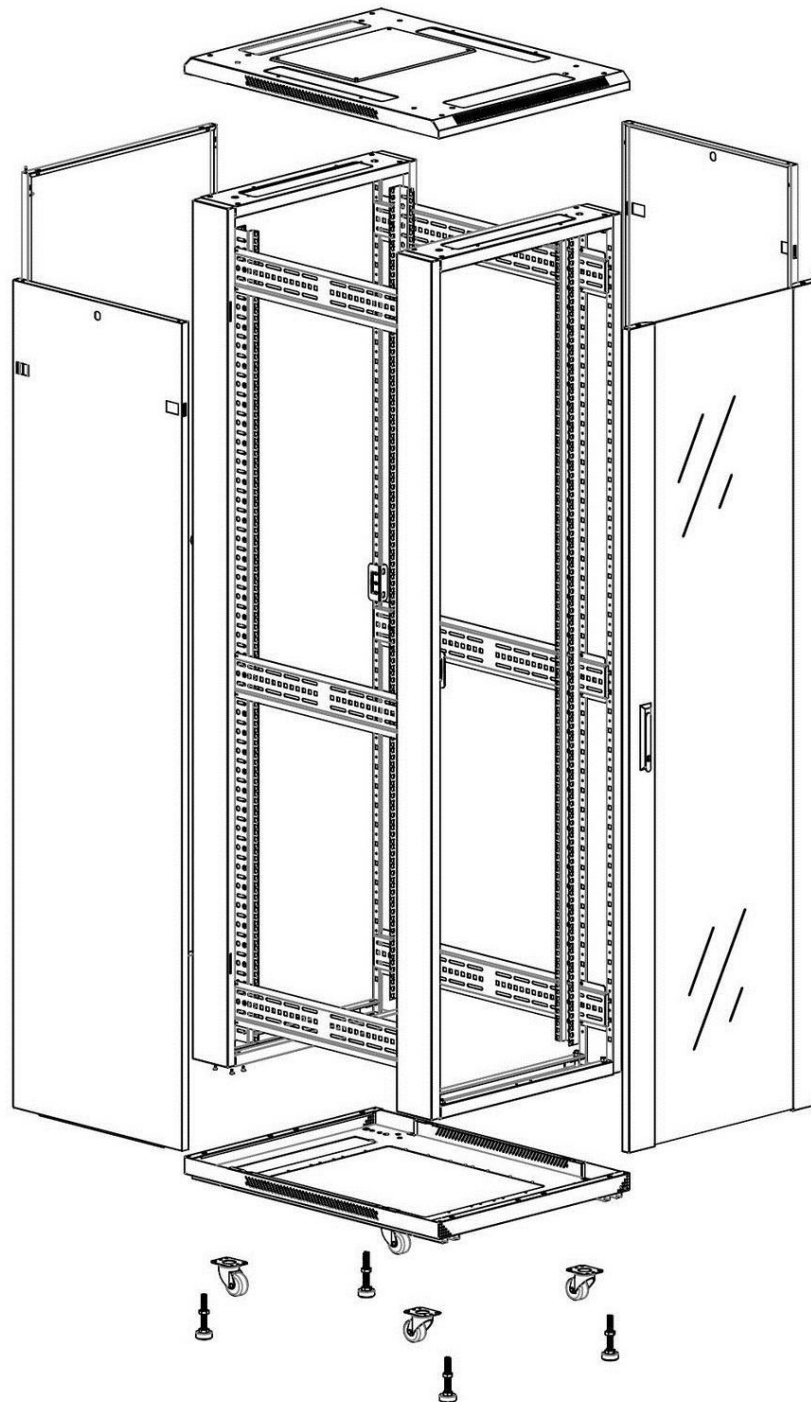

Environ CR600 Baie 24U 600x600 mm Porte en Verre (A) Porte en Acier (F), Deux Panneaux, Pas de

...

Référence du produit: 542-2466-GSBN-BK

excel
without compromise.

Vue éclatée