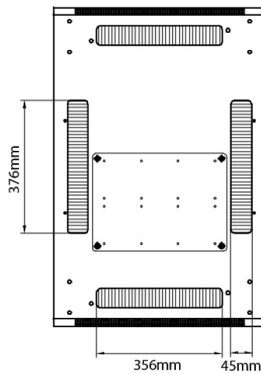

Normes applicables

Norme	Détails
ANSI/EIA-310-E	La norme de l'association Electronic Industries Association pour l'espace horizontal, l'espace entre les orifices verticaux, l'ouverture de baie et la largeur du panneau avant.
BS EN 60297-3-100:2009	Structures mécaniques pour équipement électronique. Dimension de structures mécaniques des séries 482,6 mm (19 po) Dimensions de base des panneaux avant, sous-baies, châssis, baies et armoires
DIN 41494 Parties 1 et 7	Baies à montage sur panneau pour matériel électronique ; baies et panneaux, dimensions ; dimensions des armoires et séries de baies
RoHS-II/-III (2011/65/EU & 2015/863): 2023	Our products, demonstrate full adherence to the regulatory stipulations of the EU Directive 2011/65/EU (RoHS-II) and its corresponding delegated directive 2015/863 (RoHS-III).
WFD: 2023	Compliant to Waste Framework Directive
SCIP: 2023	Compliant - Does Not Contain Substances of Concern In articles as such or in complex objects (Products)
POPs (EU) No 2019/1021	EU Regulation for the restriction of Persistent Organic Pollutants.

Roof

Base

Base Cut Out Dimensions

380 mm Wide
by
276 mm Deep (600 mm deep rack)
476 mm Deep (800 mm deep rack)
676 mm Deep (1000 mm deep rack)

Informations concernant les références produits

Référence du produit	Description
542-1566-GSBN-BK	Environ CR600 Baie 15U 600x600 mm Porte en Verre (A) Porte en Acier (F), Deux Panneaux, Pas de Management, Noir
542-1566-GSBN-BK-FP	Environ CR600 Baie 15U 600x600mm Porte en verre (A) Porte en acier (F), Deux panneaux, Pas de Management, Blanc - En Kit