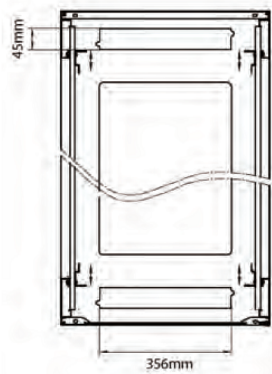

...

Référence du produit: 542-2466-GSBN-BK

excel
without compromise.

Vue éclatée

Dessins de produits

Front

Side

Rear

Roof

Base

Base Cut Out Dimensions

380 mm Wide
by
276 mm Deep (600 mm deep rack)
476 mm Deep (800 mm deep rack)
676 mm Deep (1000 mm deep rack)

Informations concernant les références produits

Référence du produit	Description
542-1566-GSBN-BK	Environ CR600 Baie 15U 600x600 mm Porte en Verre (A) Porte en Acier (F), Deux Panneaux, Pas de Management, Noir
542-1566-GSBN-BK-FP	Environ CR600 Baie 15U 600x600mm Porte en verre (A) Porte en acier (F), Deux panneaux, Pas de Management, Blanc - En Kit