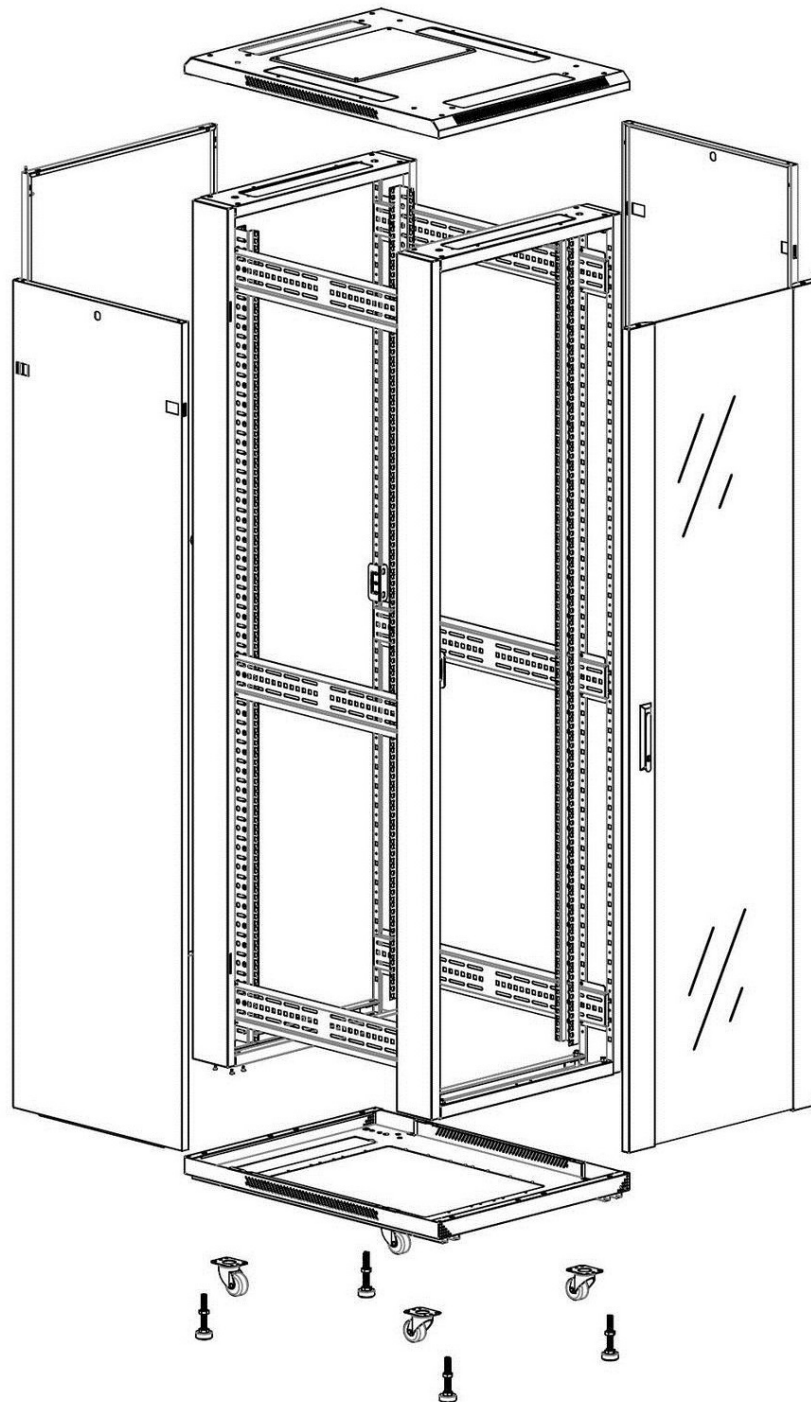

Quick-slam latch side panels

Swing handle glass front door

Steel rear door

Large base entry

U height profile markings

Environ CR600 Baie 24U 600x600mm Porte en verre (A) Porte en acier (F), Deux panneaux, Pas de M...

excel
without compromise.

Référence du produit: 542-2466-GSBN-GW-FP

Vue éclatée

Environ CR600 Baie 24U 600x600mm Porte en verre (A) Porte en acier (F), Deux panneaux, Pas de M...

excel
without compromise.