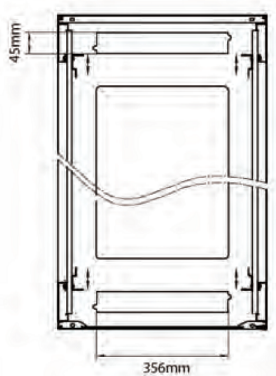

Référence du produit: 542-2466-GSBN-GW-FP

Dessins de produits

Front

Side

Rear

Roof

Base

Base Cut Out Dimensions

380 mm Wide
by
276 mm Deep (600 mm deep rack)
476 mm Deep (800 mm deep rack)
676 mm Deep (1000 mm deep rack)

Informations concernant les références produits

Référence du produit	Description
542-1566-GSBN-BK	Environ CR600 Baie 15U 600x600 mm Porte en Verre (A) Porte en Acier (F), Deux Panneaux, Pas de Management, Noir
542-1566-GSBN-BK-FP	Environ CR600 Baie 15U 600x600mm Porte en verre (A) Porte en acier (F), Deux panneaux, Pas de Management, Blanc - En Kit