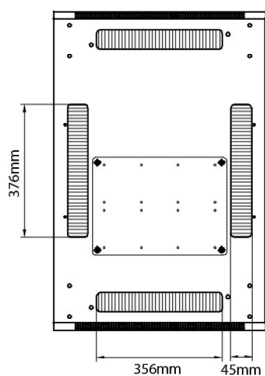

Caractéristiques du produit

Élément	Valeur
niveau de montage	avant et arrière
finition de la barre profilée	en forme de L
nombre de portes	2
type d'aération	passif
largeur	600 mm
hauteur	1270 mm
profondeur	600 mm
dimension (modulaire)	482,6 mm (19 pouces)

Spécifications supplémentaires

Caractéristiques	Valeurs
Matériau	Acier laminé à froid SPCC
Profilés de montage de 19 pouces	2,0 mm d'épaisseur
Panneaux latéraux	1,0 mm d'épaisseur
Autre	1,2 mm d'épaisseur
Porte avant	Serrure avec poignée articulée
Porte arrière	Serrure à cylindre
Verrouillage des panneaux latéraux	Serrure à barillet 1 point
Hauteur supplémentaire pieds de levage	50-80 mm
Hauteur supplémentaire de roulettes	70 mm

Référence du produit: 542-2466-GSBN-GW-FP

Dessins de produits

Front

Side

Rear

Roof

Base

Base Cut Out Dimensions

380 mm Wide
by
276 mm Deep (600 mm deep rack)
476 mm Deep (800 mm deep rack)
676 mm Deep (1000 mm deep rack)

Informations concernant les références produits

Référence du produit	Description
542-1566-GSBN-BK	Environ CR600 Baie 15U 600x600 mm Porte en Verre (A) Porte en Acier (F), Deux Panneaux, Pas de Management, Noir
542-1566-GSBN-BK-FP	Environ CR600 Baie 15U 600x600mm Porte en verre (A) Porte en acier (F), Deux panneaux, Pas de Management, Blanc - En Kit