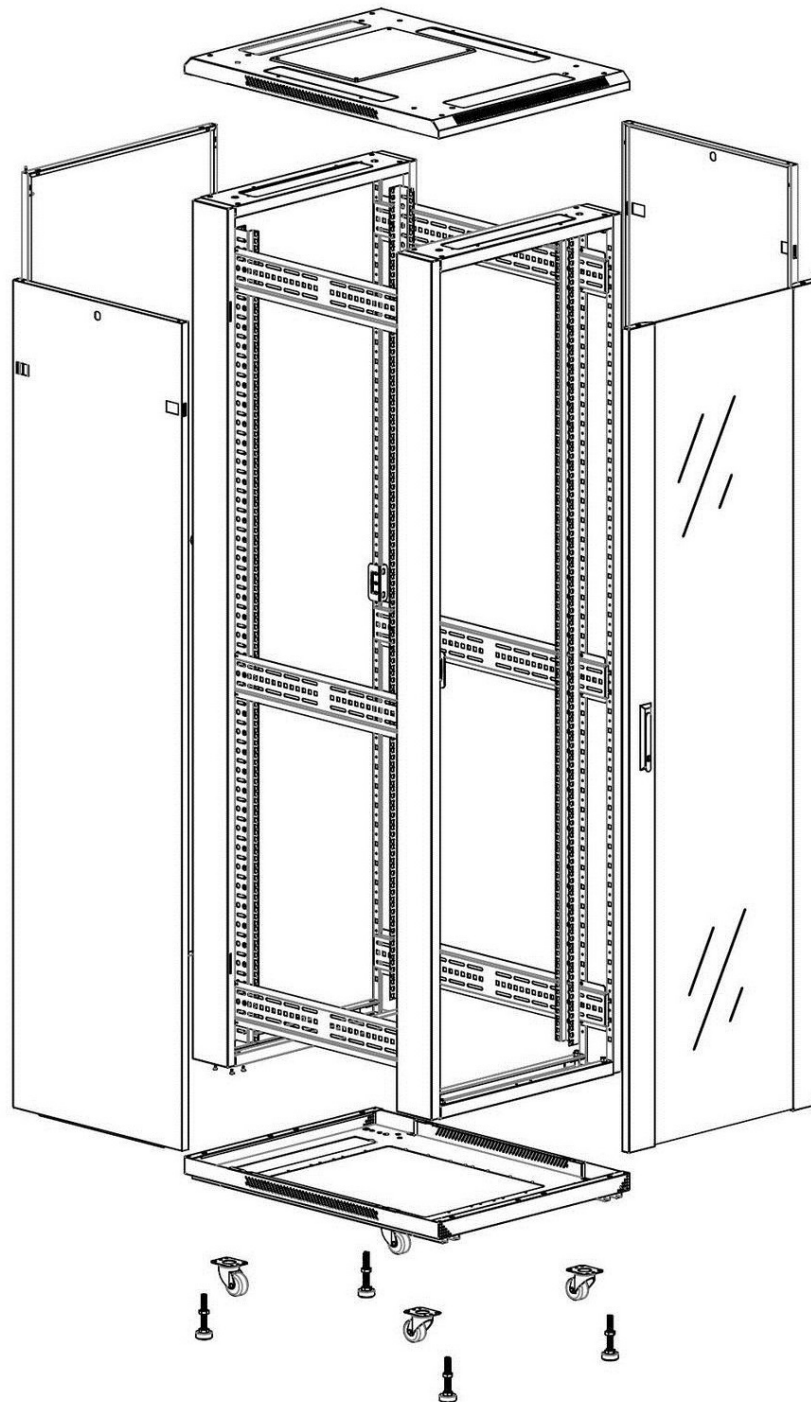

Environ CR600 Baie 24U 600x600 mm Porte en Verre (A) Porte en Acier (F), Deux Panneaux, Pas de

...

Référence du produit: 542-2466-GSBN-GW

excel
without compromise.

Images du produit

Four-way brush entry roof panel

Quick-slam latch side panels

Swing handle glass front door

Steel rear door

Large base entry

U height profile markings

Environ CR600 Baie 24U 600x600 mm Porte en Verre (A) Porte en Acier (F), Deux Panneaux, Pas de

...

Référence du produit: 542-2466-GSBN-GW

excel
without compromise.

Vue éclatée

Dessins de produits

Front

Side

Rear