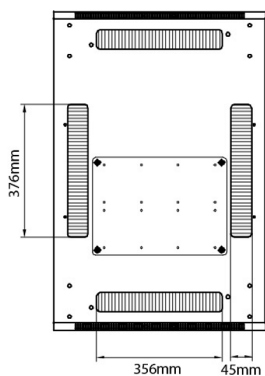

Normes applicables

Norme	Détails
ANSI/EIA-310-E	La norme de l'association Electronic Industries Association pour l'espace horizontal, l'espace entre les orifices verticaux, l'ouverture de baie et la largeur du panneau avant.
BS EN 60297-3-100:2009	Structures mécaniques pour équipement électronique. Dimension de structures mécaniques des séries 482,6 mm (19 po) Dimensions de base des panneaux avant, sous-baies, châssis, baies et armoires
DIN 41494 Parties 1 et 7	Baies à montage sur panneau pour matériel électronique ; baies et panneaux, dimensions ; dimensions des armoires et séries de baies
RoHS-II/III (2011/65/EU & 2015/863): 2023	Our products, demonstrate full adherence to the regulatory stipulations of the EU Directive 2011/65/EU (RoHS-II) and its corresponding delegated directive 2015/863 (RoHS-III).
WFD: 2023	Compliant to Waste Framework Directive
SCIP: 2023	Compliant - Does Not Contain Substances of Concern In articles as such or in complex objects (Products)
POPs (EU) No 2019/1021	EU Regulation for the restriction of Persistent Organic Pollutants.

...

Référence du produit: 542-2466-GSBN-GW

excel
without compromise.

Vue éclatée

Dessins de produits

Front

Side

Rear

Roof

Base

Base Cut Out Dimensions

380 mm Wide
by
276 mm Deep (600 mm deep rack)
476 mm Deep (800 mm deep rack)
676 mm Deep (1000 mm deep rack)

Informations concernant les références produits

Référence du produit	Description
542-1566-GSBN-BK	Environ CR600 Baie 15U 600x600 mm Porte en Verre (A) Porte en Acier (F), Deux Panneaux, Pas de Management, Noir
542-1566-GSBN-BK-FP	Environ CR600 Baie 15U 600x600mm Porte en verre (A) Porte en acier (F), Deux panneaux, Pas de Management, Blanc - En Kit