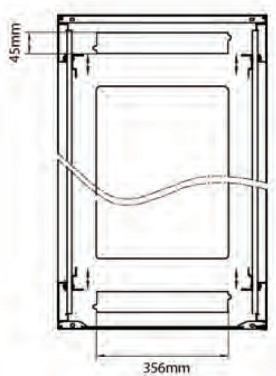

...

Référence du produit: 542-2466-GSBN-GW

excel
without compromise.

Vue éclatée

Dessins de produits

Front

Side

Rear

Roof

Base

Base Cut Out Dimensions

380 mm Wide
by
276 mm Deep (600 mm deep rack)
476 mm Deep (800 mm deep rack)
676 mm Deep (1000 mm deep rack)

Informations concernant les références produits

Référence du produit	Description
542-1566-GSBN-BK	Environ CR600 Baie 15U 600x600 mm Porte en Verre (A) Porte en Acier (F), Deux Panneaux, Pas de Management, Noir
542-1566-GSBN-BK-FP	Environ CR600 Baie 15U 600x600mm Porte en verre (A) Porte en acier (F), Deux panneaux, Pas de Management, Blanc - En Kit