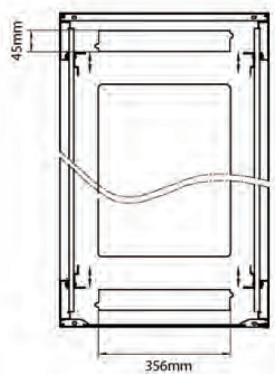

Standards

Standard	Detail
ANSI/EIA-310-E	Standard der Electronic Industries Association für horizontale Abstände, vertikale Lochabstände, Rack-Öffnung und Frontpanelbreite.
BS EN 60297-3-100:2009	Mechanische Strukturen für elektronisches Equipment. Abmessungen der mechanischen Strukturen der Serie 482,6 mm (19 Zoll). Grundlegende Abmessungen von Frontpanels, Sub-Racks, Chassis, Racks und Gehäusen
DIN 41494 Teil 1 & 7	Panel-Befestigungs racks für elektronisches Equipment; Racks und Panels, Abmessungen; Abmessungen von Gehäusen und Racksuiten
RoHS-II/III (2011/65/EU & 2015/863): 2023	Our products, demonstrate full adherence to the regulatory stipulations of the EU Directive 2011/65/EU (RoHS-II) and its corresponding delegated directive 2015/863 (RoHS-III).
WFD: 2023	Compliant to Waste Framework Directive
SCIP: 2023	Compliant - Does Not Contain Substances of Concern In articles as such or in complex objects (Products)
POPs (EU) No 2019/1021	EU Regulation for the restriction of Persistent Organic Pollutants.

Teil-Nummer: 542-2468-GSBN-BK-FP

excel
without compromise.

Explosionsansicht

Produktzeichnungen

Front

Side

Rear

Roof

Base

Base Cut Out Dimensions

380 mm Wide
by
276 mm Deep (600 mm deep rack)
476 mm Deep (800 mm deep rack)
676 mm Deep (1000 mm deep rack)

Info Teilenummer

Teil-Nummer	Beschreibung
542-1566-GSBN-BK	Environ CR600 15U Rack 600 x 600 mm Glas (F) Stahl (R) B/Panels No/Mgmt Schwarz
542-1566-GSBN-BK-FP	Environ CR600 15U Rack 600 x 600 mm Glas (F) Stahl (R) B/Panels No/Mgmt Schwarz - Flatpack