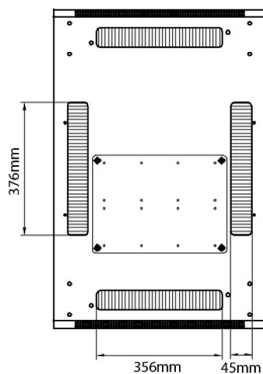

Standards

Standard	Detail
ANSI/EIA-310-E	Standard der Electronic Industries Association für horizontale Abstände, vertikale Lochabstände, Rack-Öffnung und Frontpanelbreite.
BS EN 60297-3-100:2009	Mechanische Strukturen für elektronisches Equipment. Abmessungen der mechanischen Strukturen der Serie 482,6 mm (19 Zoll). Grundlegende Abmessungen von Frontpanels, Sub-Racks, Chassis, Racks und Gehäusen
DIN 41494 Teil 1 & 7	Panel-Befestigungs racks für elektronisches Equipment; Racks und Panels, Abmessungen; Abmessungen von Gehäusen und Racksuiten
RoHS-II/III (2011/65/EU & 2015/863): 2023	Our products, demonstrate full adherence to the regulatory stipulations of the EU Directive 2011/65/EU (RoHS-II) and its corresponding delegated directive 2015/863 (RoHS-III).
WFD: 2023	Compliant to Waste Framework Directive
SCIP: 2023	Compliant - Does Not Contain Substances of Concern In articles as such or in complex objects (Products)
POPs (EU) No 2019/1021	EU Regulation for the restriction of Persistent Organic Pollutants.

Teil-Nummer: 542-2468-GSBN-BK-FP

excel
without compromise.

Explosionsansicht

Produktzeichnungen

Front

Side

Rear

Roof

Base

Base Cut Out Dimensions

380 mm Wide
by
276 mm Deep (600 mm deep rack)
476 mm Deep (800 mm deep rack)
676 mm Deep (1000 mm deep rack)

Info Teilenummer

Teil-Nummer	Beschreibung
542-1566-GSBN-BK	Environ CR600 15U Rack 600 x 600 mm Glas (F) Stahl (R) B/Panels No/Mgmt Schwarz
542-1566-GSBN-BK-FP	Environ CR600 15U Rack 600 x 600 mm Glas (F) Stahl (R) B/Panels No/Mgmt Schwarz - Flatpack