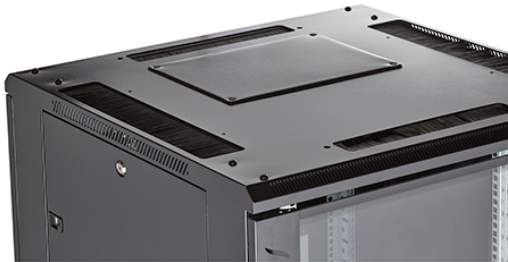

Produktbilder

Four-way brush entry roof panel