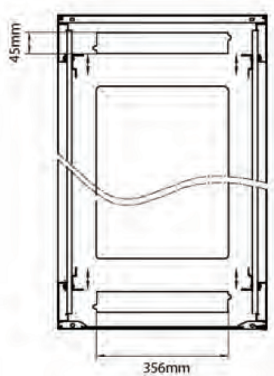

Référence du produit: 542-2468-GSBN-BK-FP

Dessins de produits

Front

Side

Rear

Roof

Base

Base Cut Out Dimensions

380 mm Wide
by
276 mm Deep (600 mm deep rack)
476 mm Deep (800 mm deep rack)
676 mm Deep (1000 mm deep rack)

Informations concernant les références produits

Référence du produit	Description
542-1566-GSBN-BK	Environ CR600 Baie 15U 600x600 mm Porte en Verre (A) Porte en Acier (F), Deux Panneaux, Pas de Management, Noir
542-1566-GSBN-BK-FP	Environ CR600 Baie 15U 600x600mm Porte en verre (A) Porte en acier (F), Deux panneaux, Pas de Management, Blanc - En Kit