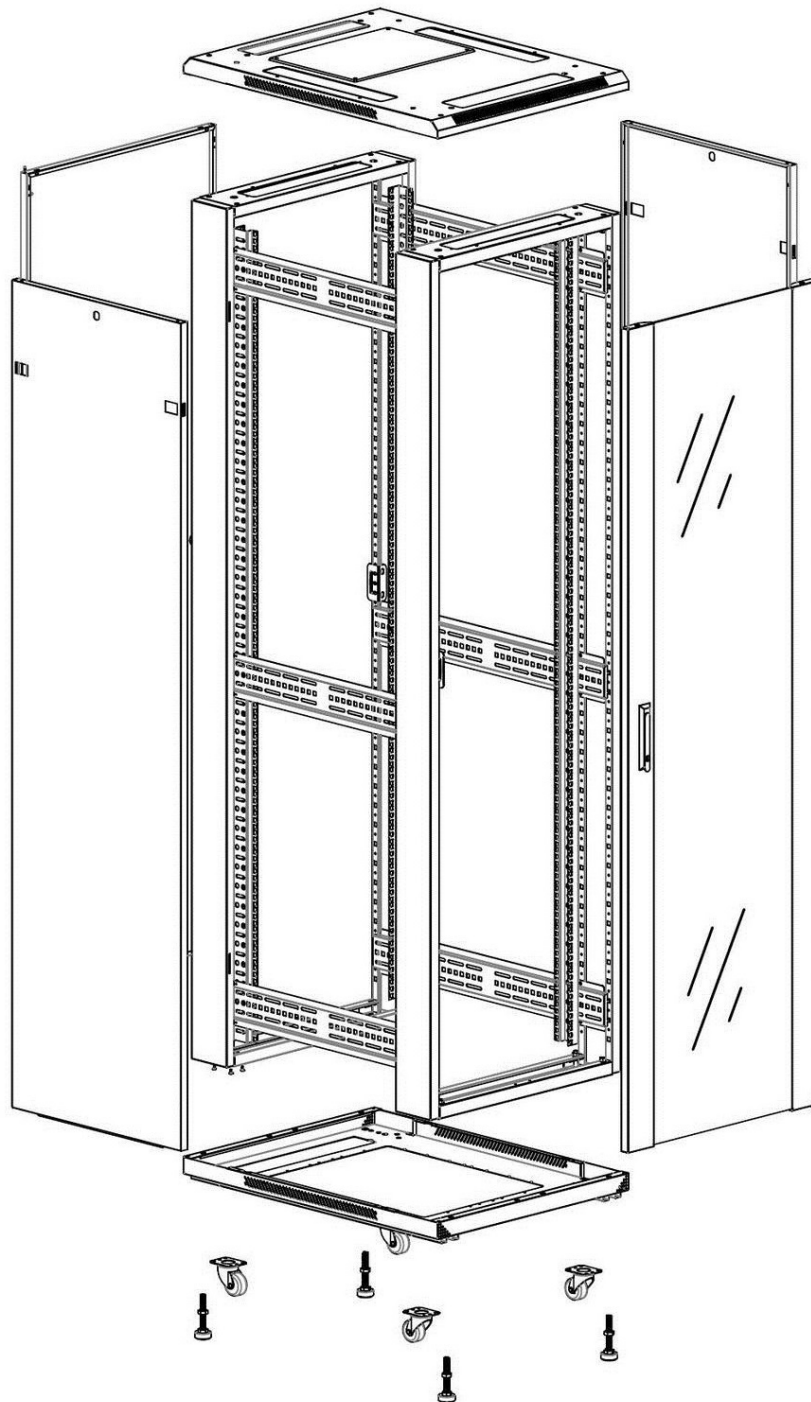

Quick-slam latch side panels

Swing handle glass front door

Steel rear door

Large base entry

U height profile markings

Rack Environ CR600 24U 600 x 800 mm, vetro
(anteriore), acciaio (posteriore), entrambi i pannel...

excel
without compromise.

Codice articolo: 542-2468-GSBN-BK-FP

Disegno esploso

Rack Environ CR600 24U 600 x 800 mm, vetro (anteriore), acciaio (posteriore), entrambi i pannell...

excel
without compromise.