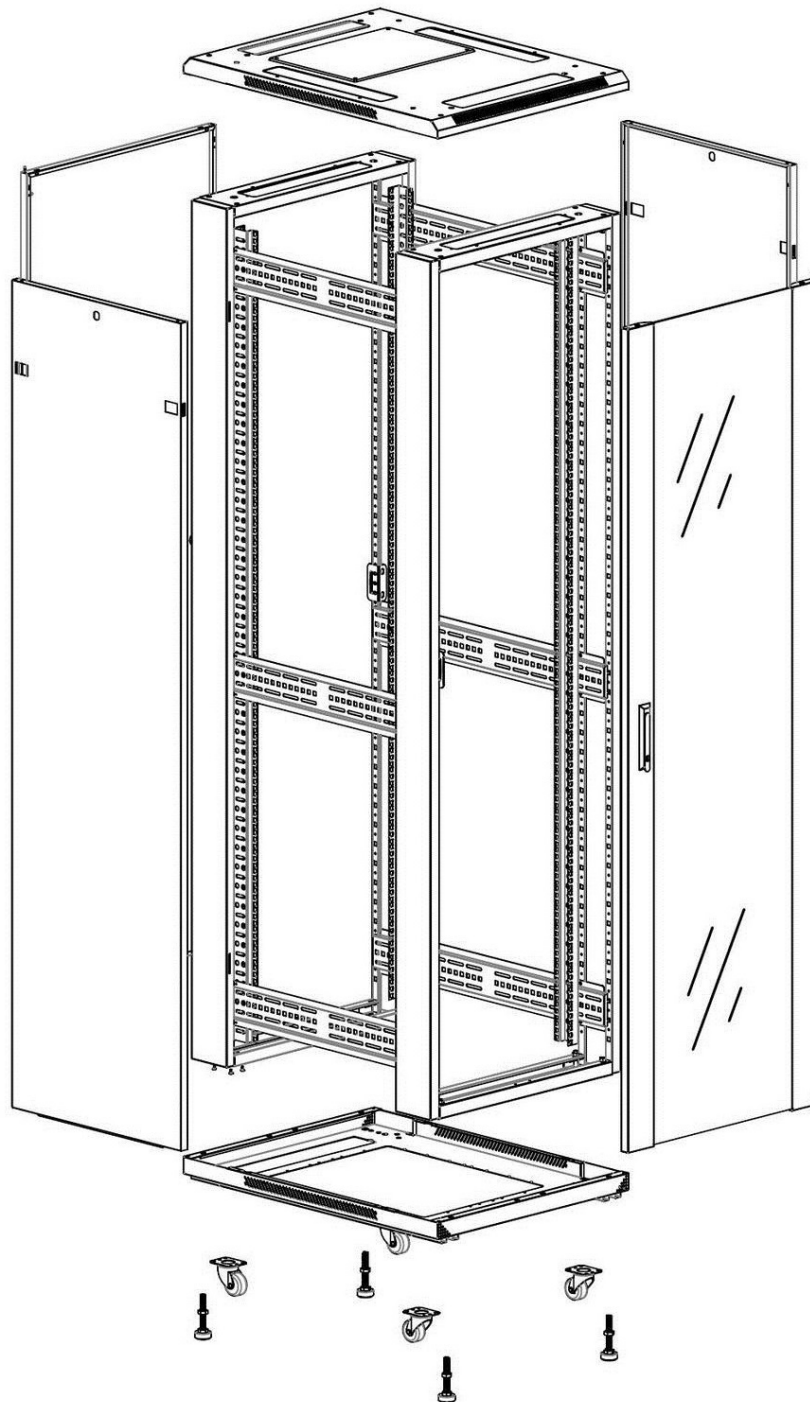

Quick-slam latch side panels

Swing handle glass front door

Steel rear door

Large base entry

U height profile markings

Rack Environ CR600 24U 600 x 800 mm, vetro
(anteriore), acciaio (posteriore), entrambi i pannel...

excel
without compromise.

Codice articolo: 542-2468-GSBN-BK-FP

Disegno esploso

Rack Environ CR600 24U 600 x 800 mm, vetro (anteriore), acciaio (posteriore), entrambi i pannell...

excel
without compromise.