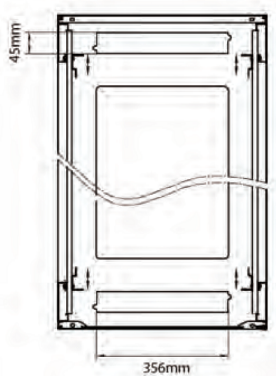

Rack Environ CR600 24U 600 x 800 mm, vetro (anteriore), acciaio (posteriore), entrambi i pannel...

excel
without compromise.

Codice articolo: 542-2468-GSBN-BK-FP

- ✕ Sportelli selezionabili
- ✕ Profondità selezionabili
- ✕ Disponibilità in più colori
- ✕ Profili da 19" contrassegnati con posizione di altezza U
- ✕ Grande ritaglio alla base per l'ingresso dei cavi
- ✕ Ingresso cavi con strip a spazzola su parte superiore e base del rack
- ✕ Rack forniti preassemblati o da assemblare

Codice articolo: 542-2468-GSBN-BK-FP

Disegni prodotto

Front

Side

Rear

Roof

Base

Base Cut Out Dimensions

380 mm Wide
by
276 mm Deep (600 mm deep rack)
476 mm Deep (800 mm deep rack)
676 mm Deep (1000 mm deep rack)

Tabella dei numeri di parte

Numero di parte	Descrizione
542-1566-GSBN-BK	Rack Environ CR600 15U 600 x 600 mm Vetro (A), Acciaio (P), con Pannelli Laterali, No Gestione Cavi, Nero
542-1566-GSBN-BK-FP	Rack Environ CR600 15U 600 x 600 mm, vetro (anteriore), acciaio (posteriore), entrambi i pannelli laterali, No gestione cavi, nero - da assemblare