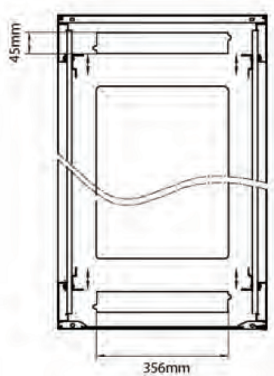

Número de referencia: 542-2468-GSBN-BK

Estándares aplicables

Norma	Detalles
ANSI/EIA-310-E	Norma de la Electronic Industries Association para el espaciado horizontal, espaciado de orificios en vertical, abertura de racks y ancho de paneles delanteros
BS EN 60297-3-100:2009	Estructuras mecánicas para equipos electrónicos. Dimensiones de las estructuras mecánicas de la serie de 482,6 mm (19 pulgadas). Dimensiones básicas de paneles frontales, subracks, carcasas, racks y armarios.
DIN 41494 Parte 1 y 7	Racks de montaje en panel para equipos electrónicos; racks y paneles, dimensiones; dimensiones de armarios y series de racks
RoHS-II/III (2011/65/EU & 2015/863): 2023	Our products, demonstrate full adherence to the regulatory stipulations of the EU Directive 2011/65/EU (RoHS-II) and its corresponding delegated directive 2015/863 (RoHS-III).
WFD: 2023	Compliant to Waste Framework Directive
SCIP: 2023	Compliant - Does Not Contain Substances of Concern In articles as such or in complex objects (Products)
POPs (EU) No 2019/1021	EU Regulation for the restriction of Persistent Organic Pollutants.

excel
without compromise.

Número de referencia: 542-2468-GSBN-BK

Vista despiezada

Dibujos de productos

Front

Side

Rear

Roof

Base

Base Cut Out Dimensions

380 mm Wide
by
276 mm Deep (600 mm deep rack)
476 mm Deep (800 mm deep rack)
676 mm Deep (1000 mm deep rack)

Información sobre el número de referencia

Número de referencia	Descripción
542-1566-GSBN-BK	Environ CR600 Rack 15U 600x600 mm Cristal (A) Acero (F), Ambos Paneles, Sin Management, Negro
542-1566-GSBN-BK-FP	Environ CR600 Rack 15U 600x600mm Cristal (A) Acero (F), Ambos paneles, Sin management, Negro - Paquete plano