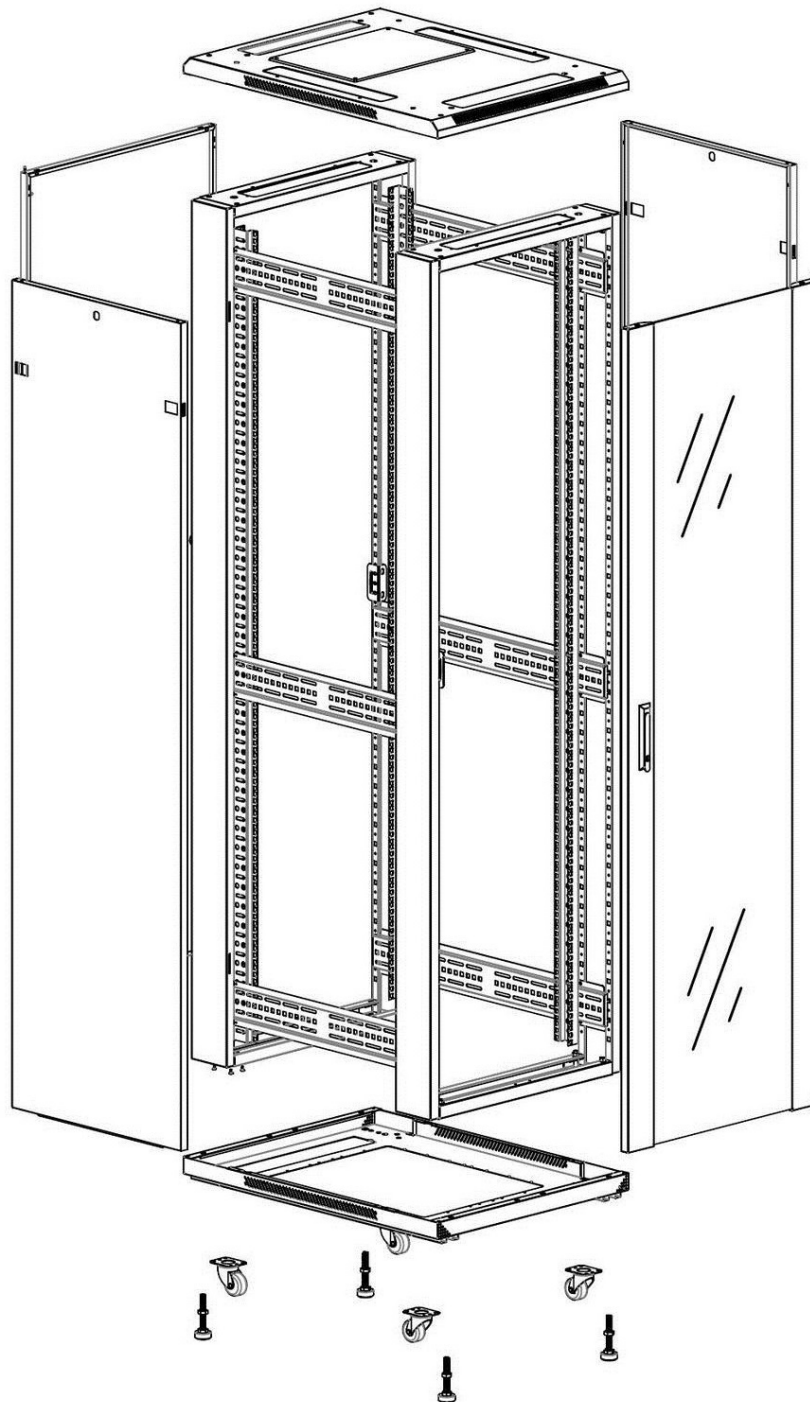

Especificaciones suplementarias

Características	Valores
Materiales	SPCC acero laminado en frío
Rieles de 19"	2,0 mm de grosor
Paneles laterales	1,0 mm de grosor
Otros	1,2 mm de grosor
Puerta delantera	Manilla con cerradura
Puerta trasera	Bombín de cierre
Cierre de los paneles laterales	Bombín de cierre de un punto
Altura adicional de los pies de apoyo	50-80 mm
Altura adicional de las ruedas	70 mm

Imágenes del producto

Four-way brush entry roof panel

Quick-slam latch side panels

Swing handle glass front door

Steel rear door

Large base entry

U height profile markings

Environ CR600 Rack 24U 600x800 mm Cristal (A)
Acero (F), Ambos Paneles, Sin Management, Negro

excel
without compromise.

Número de referencia: 542-2468-GSBN-BK

Vista despiezada

Dibujos de productos

Front

Side

Rear

Roof