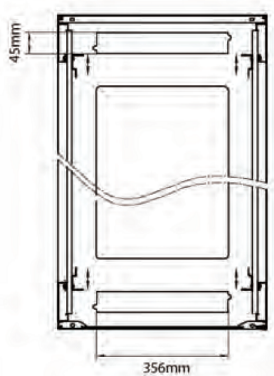

...

Référence du produit: 542-2468-GSBN-BK

excel
without compromise.

Vue éclatée

Dessins de produits

Front

Side

Rear

Roof

Base

Base Cut Out Dimensions

380 mm Wide
by
276 mm Deep (600 mm deep rack)
476 mm Deep (800 mm deep rack)
676 mm Deep (1000 mm deep rack)

Informations concernant les références produits

Référence du produit	Description
542-1566-GSBN-BK	Environ CR600 Baie 15U 600x600 mm Porte en Verre (A) Porte en Acier (F), Deux Panneaux, Pas de Management, Noir
542-1566-GSBN-BK-FP	Environ CR600 Baie 15U 600x600mm Porte en verre (A) Porte en acier (F), Deux panneaux, Pas de Management, Blanc - En Kit