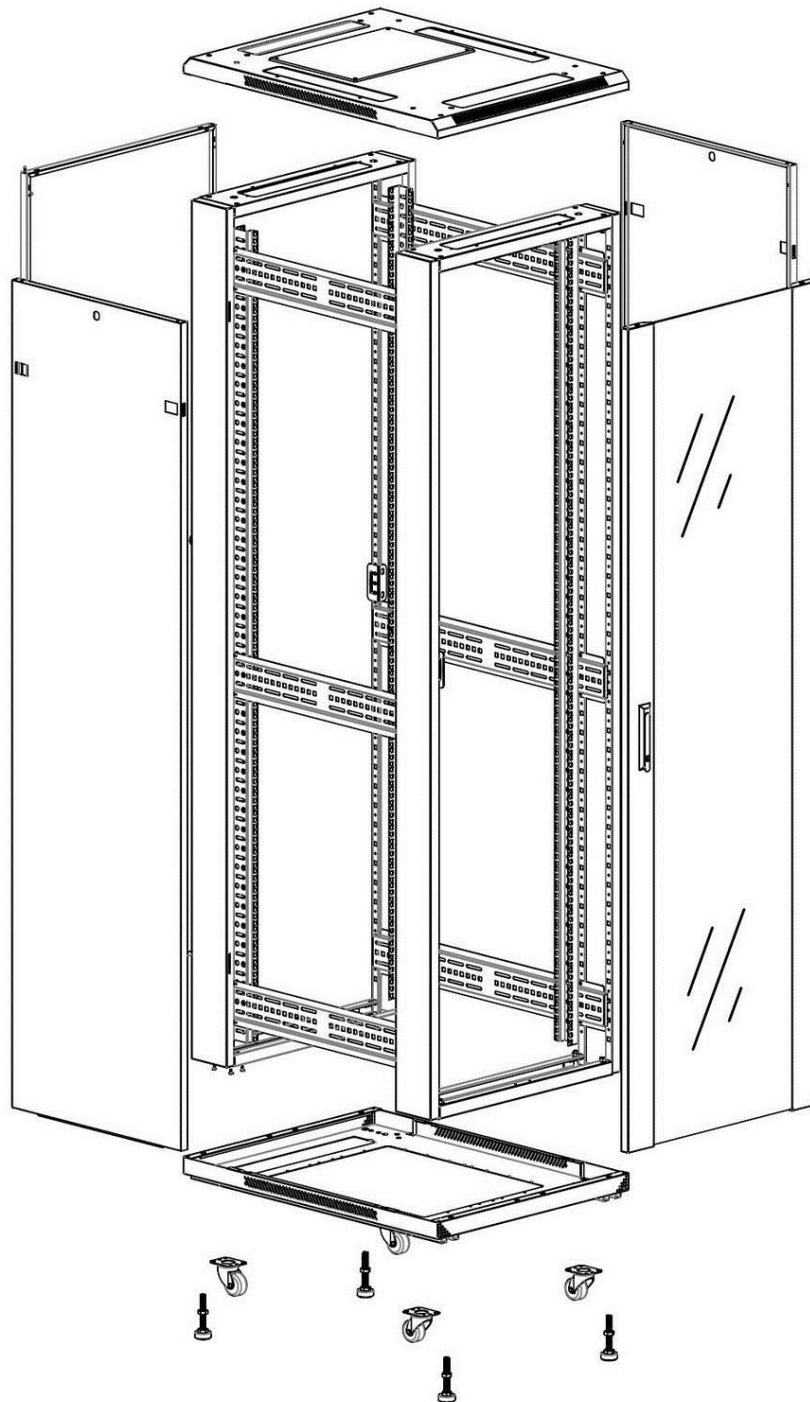

Environ CR600 Baie 24U 600x800 mm Porte en Verre (A) Porte en Acier (F), Deux Panneaux, Pas de

...

Référence du produit: 542-2468-GSBN-BK

excel
without compromise.

Vue éclatée