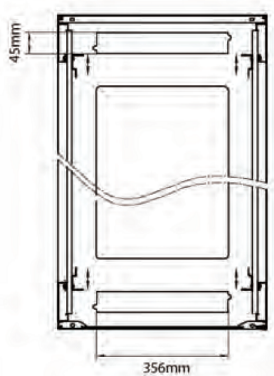

Référence du produit: 542-2468-GSBN-GW-FP

Dessins de produits

Front

Side

Rear

Roof

Base

Base Cut Out Dimensions

380 mm Wide
by
276 mm Deep (600 mm deep rack)
476 mm Deep (800 mm deep rack)
676 mm Deep (1000 mm deep rack)

Informations concernant les références produits

Référence du produit	Description
542-1566-GSBN-BK	Environ CR600 Baie 15U 600x600 mm Porte en Verre (A) Porte en Acier (F), Deux Panneaux, Pas de Management, Noir
542-1566-GSBN-BK-FP	Environ CR600 Baie 15U 600x600mm Porte en verre (A) Porte en acier (F), Deux panneaux, Pas de Management, Blanc - En Kit