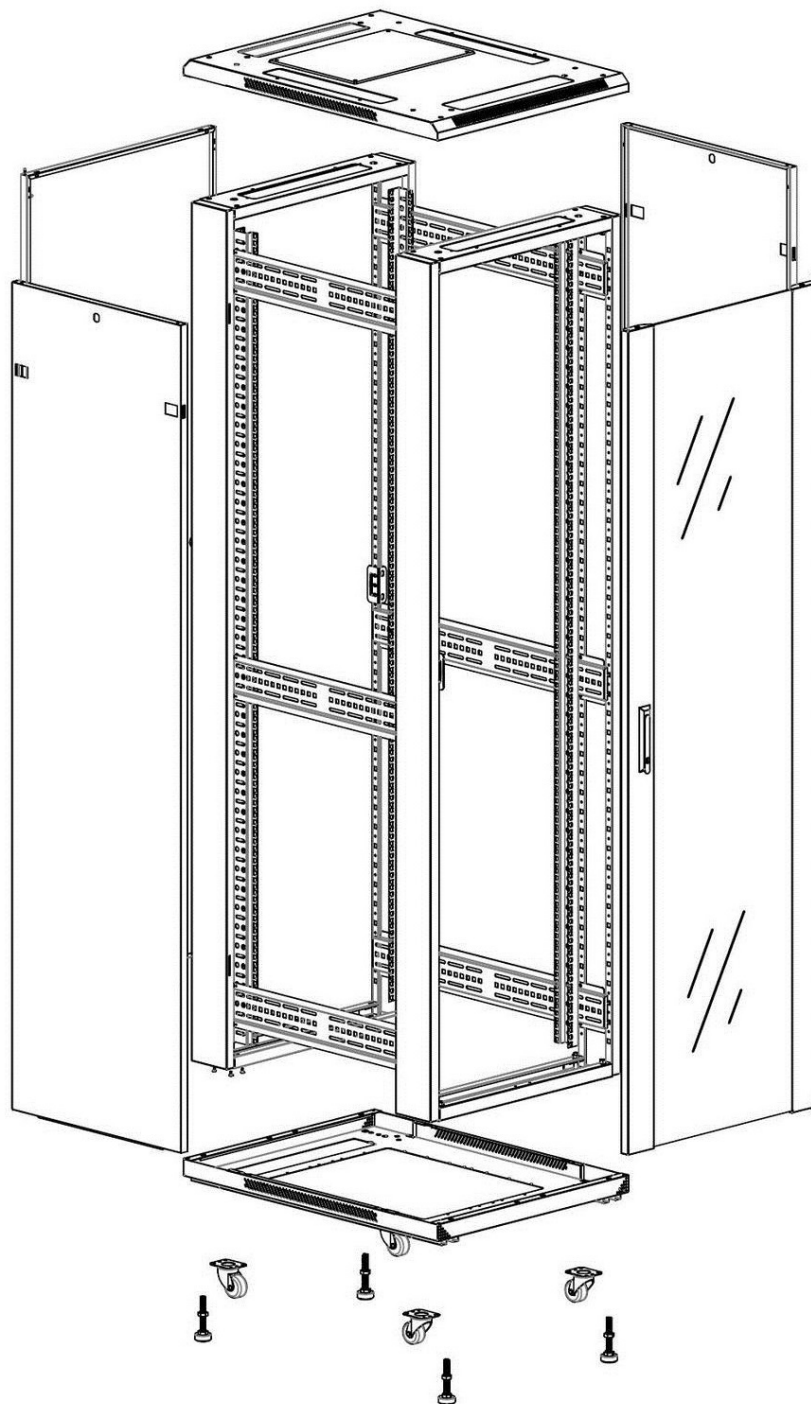

Quick-slam latch side panels

Swing handle glass front door

Steel rear door

Large base entry

U height profile markings

Environ CR600 Baie 24U 600x800mm Porte en verre (A) Porte en acier (F), Deux panneaux, Pas de M...

excel
without compromise.

Référence du produit: 542-2468-GSBN-GW-FP

Vue éclatée

Environ CR600 Baie 24U 600x800mm Porte en verre (A) Porte en acier (F), Deux panneaux, Pas de M...

excel
without compromise.