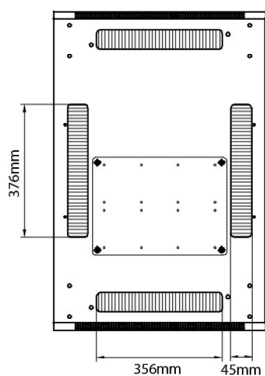

Caractéristiques du produit

Élément	Valeur
niveau de montage	avant et arrière
finition de la barre profilée	en forme de L
nombre de portes	2
type d'aération	passif
largeur	600 mm
hauteur	1270 mm
profondeur	800 mm
dimension (modulaire)	482,6 mm (19 pouces)

Spécifications supplémentaires

Caractéristiques	Valeurs
Matériau	Acier laminé à froid SPCC
Profilés de montage de 19 pouces	2,0 mm d'épaisseur
Panneaux latéraux	1,0 mm d'épaisseur
Autre	1,2 mm d'épaisseur
Porte avant	Serrure avec poignée articulée
Porte arrière	Serrure à cylindre
Verrouillage des panneaux latéraux	Serrure à barillet 1 point
Hauteur supplémentaire pieds de levage	50-80 mm
Hauteur supplémentaire de roulettes	70 mm

Référence du produit: 542-2468-GSBN-GW-FP

Dessins de produits

Front

Side

Rear

Roof

Base

Base Cut Out Dimensions

380 mm Wide
by
276 mm Deep (600 mm deep rack)
476 mm Deep (800 mm deep rack)
676 mm Deep (1000 mm deep rack)

Informations concernant les références produits

Référence du produit	Description
542-1566-GSBN-BK	Environ CR600 Baie 15U 600x600 mm Porte en Verre (A) Porte en Acier (F), Deux Panneaux, Pas de Management, Noir
542-1566-GSBN-BK-FP	Environ CR600 Baie 15U 600x600mm Porte en verre (A) Porte en acier (F), Deux panneaux, Pas de Management, Blanc - En Kit