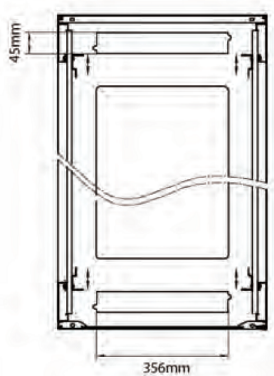

...

Référence du produit: 542-2468-GSBN-GW

excel
without compromise.

Vue éclatée

Dessins de produits

Front

Side

Rear

Roof

Base

Base Cut Out Dimensions

380 mm Wide
by
276 mm Deep (600 mm deep rack)
476 mm Deep (800 mm deep rack)
676 mm Deep (1000 mm deep rack)

Informations concernant les références produits

Référence du produit	Description
542-1566-GSBN-BK	Environ CR600 Baie 15U 600x600 mm Porte en Verre (A) Porte en Acier (F), Deux Panneaux, Pas de Management, Noir
542-1566-GSBN-BK-FP	Environ CR600 Baie 15U 600x600mm Porte en verre (A) Porte en acier (F), Deux panneaux, Pas de Management, Blanc - En Kit