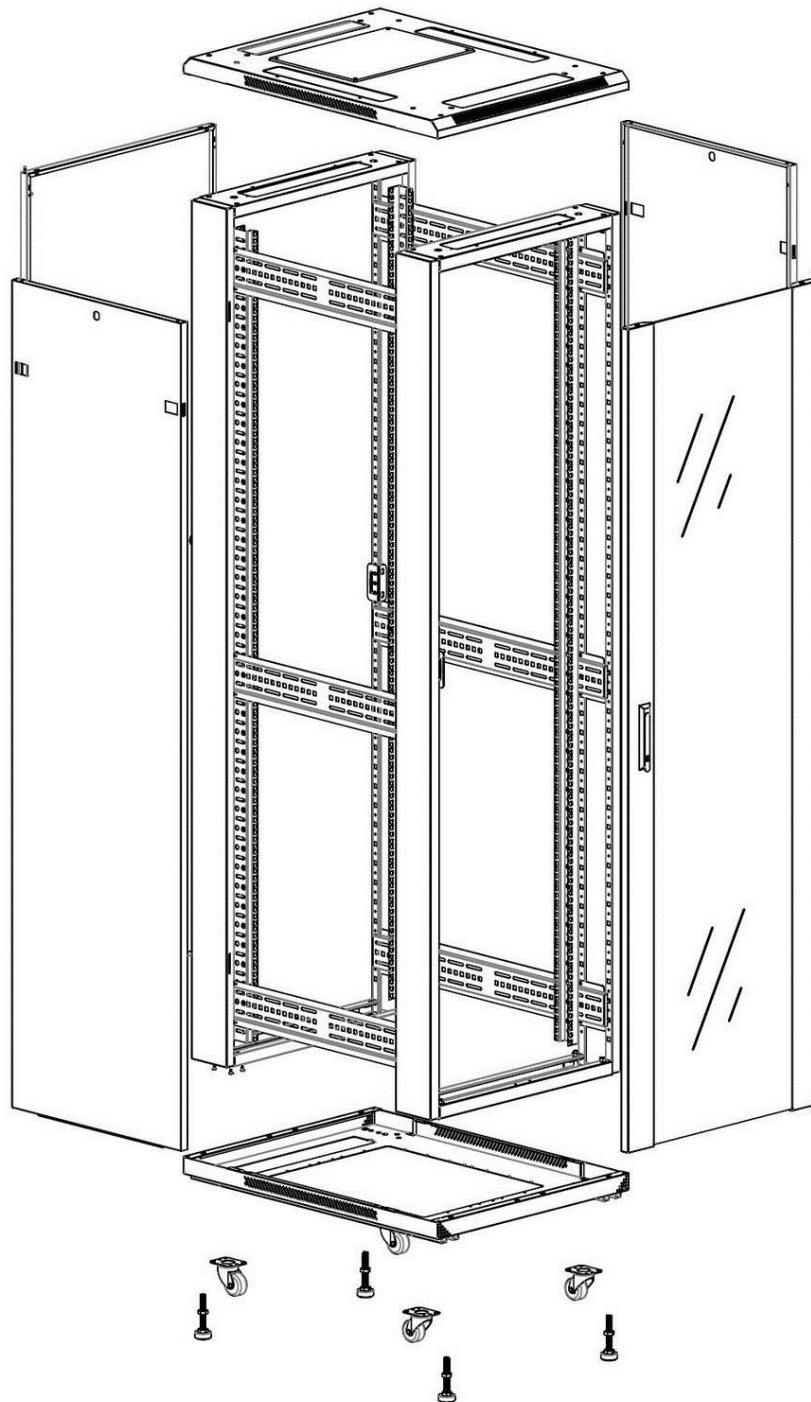

Environ CR600 Baie 24U 600x800 mm Porte en Verre (A) Porte en Acier (F), Deux Panneaux, Pas de

...

Référence du produit: 542-2468-GSBN-GW

excel
without compromise.

Vue éclatée