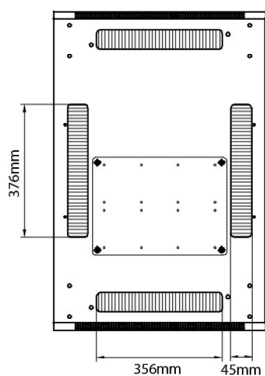

Spécifications supplémentaires

Caractéristiques	Valeurs
Matériau	Acier laminé à froid SPCC
Profilés de montage de 19 pouces	2,0 mm d'épaisseur
Panneaux latéraux	1,0 mm d'épaisseur
Autre	1,2 mm d'épaisseur
Porte avant	Serrure avec poignée articulée
Porte arrière	Serrure à cylindre
Verrouillage des panneaux latéraux	Serrure à barillet 1 point
Hauteur supplémentaire pieds de levage	50-80 mm
Hauteur supplémentaire de roulettes	70 mm

...

Référence du produit: 542-2468-GSBN-GW

excel
without compromise.

Vue éclatée

Dessins de produits

Front

Side

Rear

Roof

Base

Base Cut Out Dimensions

380 mm Wide
by
276 mm Deep (600 mm deep rack)
476 mm Deep (800 mm deep rack)
676 mm Deep (1000 mm deep rack)

Informations concernant les références produits

Référence du produit	Description
542-1566-GSBN-BK	Environ CR600 Baie 15U 600x600 mm Porte en Verre (A) Porte en Acier (F), Deux Panneaux, Pas de Management, Noir
542-1566-GSBN-BK-FP	Environ CR600 Baie 15U 600x600mm Porte en verre (A) Porte en acier (F), Deux panneaux, Pas de Management, Blanc - En Kit