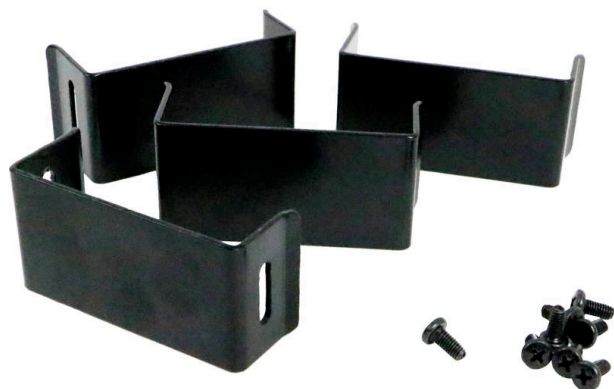

Kit de jonction Excel SR-ER/CR - Noir

Référence du produit: 542-248-BK

excel
without compromise.

✕ Uniquement pour les combinaisons CR/SR et ER/SR

✕ Vis de fixation incluses

✕ Choix de couleurs

Présentation du produit

Le kit de jonction Excel Environ CR/ER-SR a été conçu pour raccorder les armoires de la série CR/ER à celles de la série SR.

Caractéristiques du produit

Élément	Valeur
modèle	profil de fixation
matériau	métal
couleur	noir
numéro RAL	9004