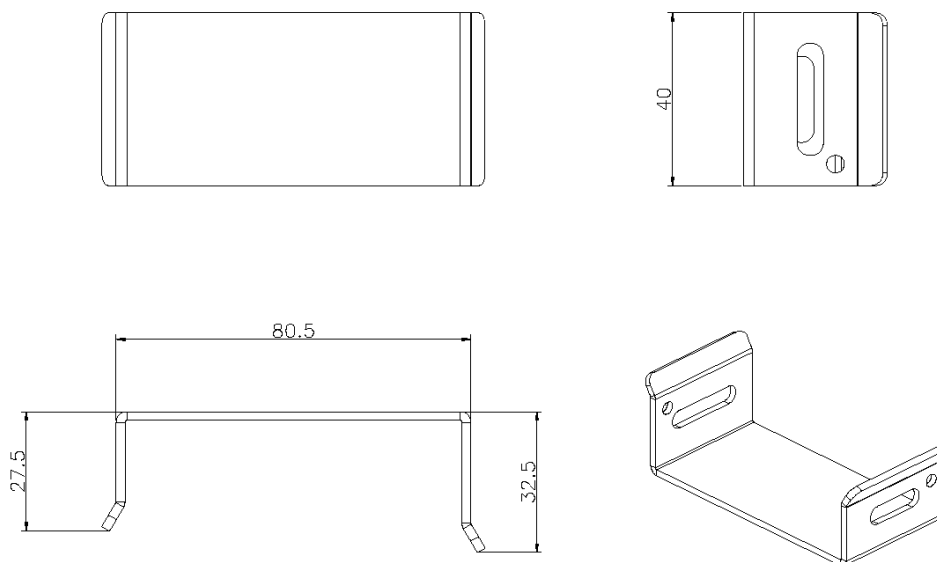

✕ Uniquement pour les combinaisons CR/SR et ER/SR

✕ Vis de fixation incluses

✕ Choix de couleurs

Présentation du produit

Le kit de jonction Excel Environ CR/ER-SR a été conçu pour raccorder les armoires de la série CR/ER à celles de la série SR.

Caractéristiques du produit

Élément	Valeur
modèle	profil de fixation
matériau	métal
couleur	noir
numéro RAL	9004

Dessin de produit

Normes applicables

Norme applicable	Détails
RoHS-II/-III (2011/65/EU & 2015/863): 2023	Our products, demonstrate full adherence to the regulatory stipulations of the EU Directive 2011/65/EU (RoHS-II) and its corresponding delegated directive 2015/863 (RoHS-III).
WFD: 2023	Compliant to Waste Framework Directive
SCIP: 2023	Compliant - Does Not Contain Substances of Concern In articles as such or in complex objects (Products)
POPs (EU) No 2019/1021	EU Regulation for the restriction of Persistent Organic Pollutants.