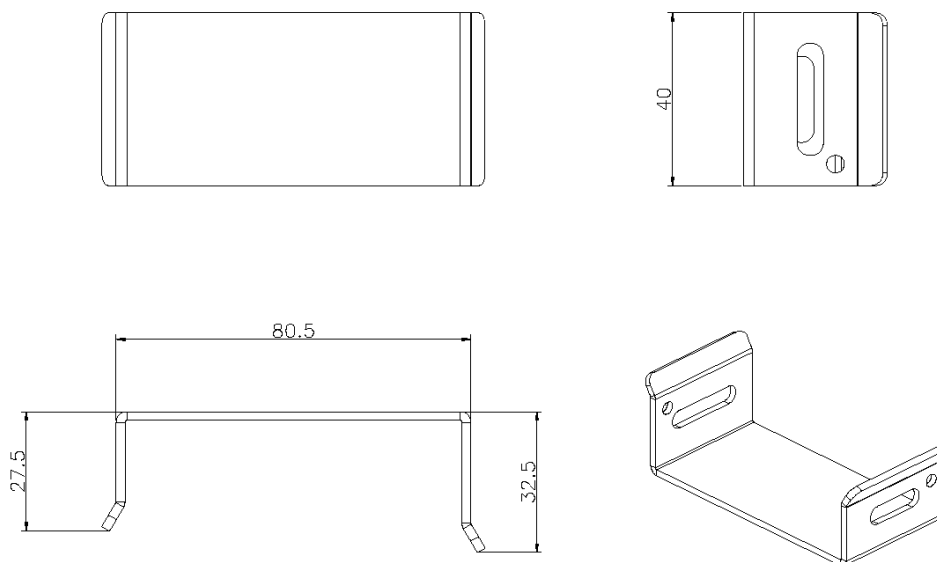

Dessin de produit

Normes applicables

Norme applicable	Détails
RoHS-II/-III (2011/65/EU & 2015/863): 2023	Our products, demonstrate full adherence to the regulatory stipulations of the EU Directive 2011/65/EU (RoHS-II) and its corresponding delegated directive 2015/863 (RoHS-III).
WFD: 2023	Compliant to Waste Framework Directive
SCIP: 2023	Compliant - Does Not Contain Substances of Concern In articles as such or in complex objects (Products)
POPs (EU) No 2019/1021	EU Regulation for the restriction of Persistent Organic Pollutants.

Informations concernant les références produits

Référence du produit	Description
542-248-BK	Kit de jonction Excel SR-ER/CR - Noir
542-248-GW	Kit de jonction Excel SR-ER/CR - Blanc/Gris