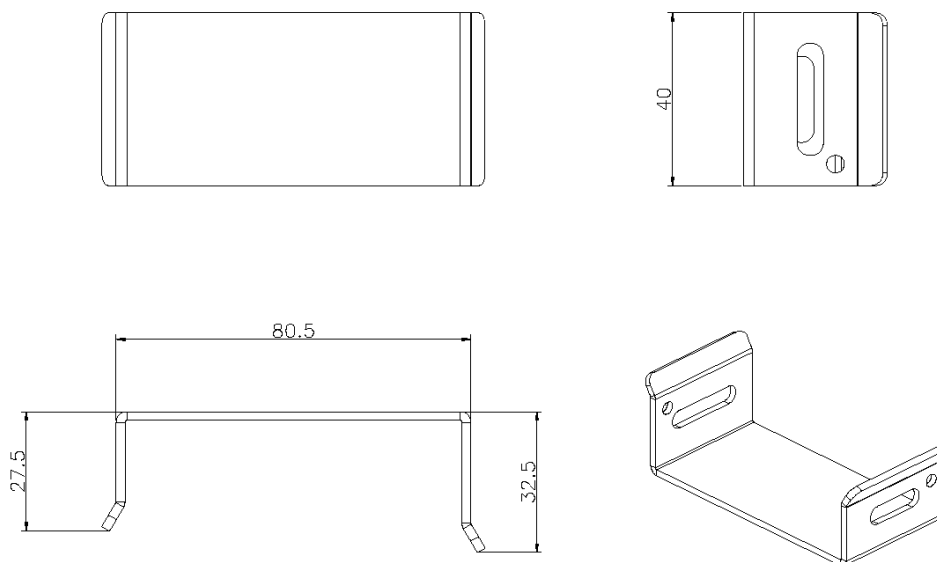

✕ Uniquement pour les combinaisons CR/SR et ER/SR

✕ Vis de fixation incluses

✕ Choix de couleurs

## Présentation du produit

Le kit de jonction Excel Environ CR/ER-SR a été conçu pour raccorder les armoires de la série CR/ER à celles de la série SR.

## Caractéristiques du produit

Élément	Valeur
modèle	profil de fixation
matériau	métal
couleur	Grey White
numéro RAL	9002

## Dessin de produit