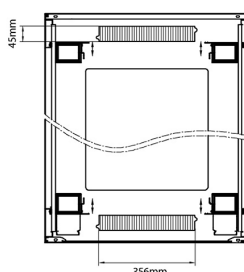

Environ CR800 Baie 24U 800x600mm Porte en verre (A) Porte en acier (F), Deux panneaux, Avant/Ma...

Référence du produit: 542-2486-GSBF-BK-FP

Normes applicables

Norme	Détails
ANSI/EIA-310-E	La norme de l'association Electronic Industries Association pour l'espace horizontal, l'espace entre les orifices verticaux, l'ouverture de baie et la largeur du panneau avant.
BS EN 60297-3-100:2009	Structures mécaniques pour équipement électronique. Dimension de structures mécaniques des séries 482,6 mm (19 po) Dimensions de base des panneaux avant, sous-baies, châssis, baies et armoires
DIN 41494 Parties 1 et 7	Baies à montage sur panneau pour matériel électronique ; baies et panneaux, dimensions ; dimensions des armoires et séries de baies
RoHS-II/-III (2011/65/EU & 2015/863): 2023	Our products, demonstrate full adherence to the regulatory stipulations of the EU Directive 2011/65/EU (RoHS-II) and its corresponding delegated directive 2015/863 (RoHS-III).
WFD: 2023	Compliant to Waste Framework Directive
SCIP: 2023	Compliant - Does Not Contain Substances of Concern In articles as such or in complex objects (Products)
POPs (EU) No 2019/1021	EU Regulation for the restriction of Persistent Organic Pollutants.

Dessins de produits

Front

Side

Rear

Roof

Base

Base Cut Out Dimensions

580 mm Wide
by
276 mm Deep (600 mm deep rack)
476 mm Deep (800 mm deep rack)
676 mm Deep (1000 mm deep rack)

Informations concernant les références produits

Référence du produit	Description
542-1588-GSBF-BK	Environ CR800 Baie 15U 800x800 mm Porte en verre (A) Porte en acier (F), Deux panneaux, Gestion avant, Noir
542-2088-GSBF-BK	Environ CR800 Baie 20U 800x800 mm Porte en verre (A) Porte en acier (F), Deux panneaux, Gestion avant, Noir