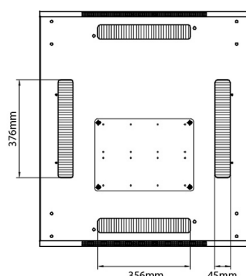

Environ CR800 Baie 24U 800x600mm Porte en verre (A) Porte en acier (F), Deux panneaux, Avant/Ma...

Référence du produit: 542-2486-GSBF-BK-FP

Normes applicables

Norme	Détails
ANSI/EIA-310-E	La norme de l'association Electronic Industries Association pour l'espace horizontal, l'espace entre les orifices verticaux, l'ouverture de baie et la largeur du panneau avant.
BS EN 60297-3-100:2009	Structures mécaniques pour équipement électronique. Dimension de structures mécaniques des séries 482,6 mm (19 po) Dimensions de base des panneaux avant, sous-baies, châssis, baies et armoires
DIN 41494 Parties 1 et 7	Baies à montage sur panneau pour matériel électronique ; baies et panneaux, dimensions ; dimensions des armoires et séries de baies
RoHS-II/-III (2011/65/EU & 2015/863): 2023	Our products, demonstrate full adherence to the regulatory stipulations of the EU Directive 2011/65/EU (RoHS-II) and its corresponding delegated directive 2015/863 (RoHS-III).
WFD: 2023	Compliant to Waste Framework Directive
SCIP: 2023	Compliant - Does Not Contain Substances of Concern In articles as such or in complex objects (Products)
POPs (EU) No 2019/1021	EU Regulation for the restriction of Persistent Organic Pollutants.

Dessins de produits

Front

Side

Rear

Roof

Base

Base Cut Out Dimensions

580 mm Wide
by
276 mm Deep (600 mm deep rack)
476 mm Deep (800 mm deep rack)
676 mm Deep (1000 mm deep rack)