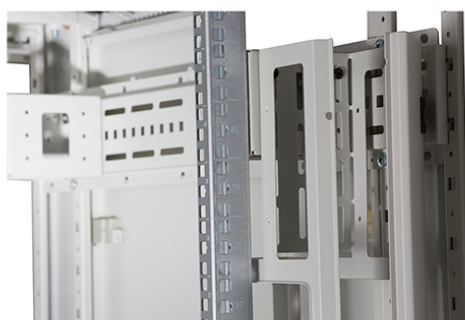

Steel rear door

High-density vertical cable management