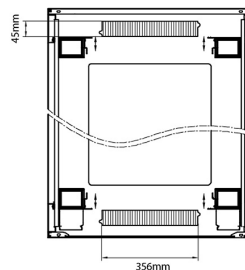

Référence du produit: 542-2486-GSBF-BK

profondeur	600 mm
dimension (modulaire)	482,6 mm (19 pouces)
nombre d'unités en hauteur (HE)	24
capacité de charge max.	800 kg
avec tôle de toit	oui
avec mise à la terre	oui
avec porte frontale	oui
matériau de la porte avant	verre
verrouillage de la porte avant	à un point
avec porte arrière	oui
matériau de la porte arrière	acier
verrouillage de la porte arrière	à un point
avec parois latérales	oui
avec gestion de câble vertical	oui
matériau	acier
finition de la surface	revêtement par poudre
couleur	noir
numéro RAL	9004
démontable	non
indice de protection (IP)	IP20

Dessins de produits

Front

Side

Rear

Roof

Base

Base Cut Out Dimensions

580 mm Wide
by
276 mm Deep (600 mm deep rack)
476 mm Deep (800 mm deep rack)
676 mm Deep (1000 mm deep rack)