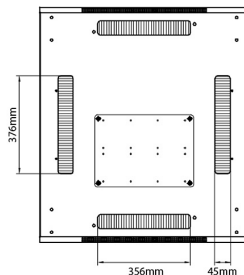

Référence du produit: 542-2486-GSBF-BK

profondeur	600 mm
dimension (modulaire)	482,6 mm (19 pouces)
nombre d'unités en hauteur (HE)	24
capacité de charge max.	800 kg
avec tôle de toit	oui
avec mise à la terre	oui
avec porte frontale	oui
matériau de la porte avant	verre
verrouillage de la porte avant	à un point
avec porte arrière	oui
matériau de la porte arrière	acier
verrouillage de la porte arrière	à un point
avec parois latérales	oui
avec gestion de câble vertical	oui
matériau	acier
finition de la surface	revêtement par poudre
couleur	noir
numéro RAL	9004
démontable	non
indice de protection (IP)	IP20

Dessins de produits

Front

Side

Rear

Roof

Base

Base Cut Out Dimensions

580 mm Wide
by
276 mm Deep (600 mm deep rack)
476 mm Deep (800 mm deep rack)
676 mm Deep (1000 mm deep rack)