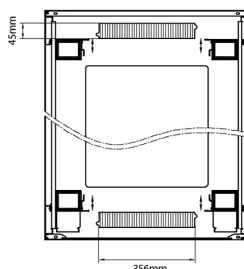

profondeur	600 mm
dimension (modulaire)	482,6 mm (19 pouces)
nombre d'unités en hauteur (HE)	24
capacité de charge max.	800 kg
avec tôle de toit	oui
avec mise à la terre	oui
avec porte frontale	oui
matériau de la porte avant	verre
verrouillage de la porte avant	à un point
avec porte arrière	oui
matériau de la porte arrière	acier
verrouillage de la porte arrière	à un point
avec parois latérales	oui
avec gestion de câble vertical	oui
matériau	acier
finition de la surface	revêtement par poudre
couleur	gris
numéro RAL	9002
démontable	oui
indice de protection (IP)	IP20

### Dessins de produits

Environ CR800 Baie 24U 800x600mm Porte en verre (A) Porte en acier (F), Deux panneaux, Avant/Ma...

Référence du produit: 542-2486-GSBF-GW-FP

**excel**  
without compromise.

### Dessins de produits

Front

Side

Rear

Roof

Base

#### Base Cut Out Dimensions

580 mm Wide

by

276 mm Deep (600 mm deep rack)

476 mm Deep (800 mm deep rack)

676 mm Deep (1000 mm deep rack)