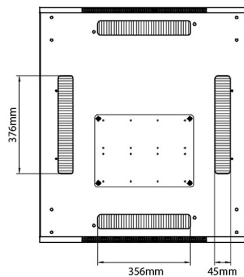

Référence du produit: 542-2486-GSBF-GW

|                                  |                       |
|----------------------------------|-----------------------|
| profondeur                       | 600 mm                |
| dimension (modulaire)            | 482,6 mm (19 pouces)  |
| nombre d'unités en hauteur (HE)  | 24                    |
| capacité de charge max.          | 800 kg                |
| avec tôle de toit                | oui                   |
| avec mise à la terre             | oui                   |
| avec porte frontale              | oui                   |
| matériau de la porte avant       | verre                 |
| verrouillage de la porte avant   | à un point            |
| avec porte arrière               | oui                   |
| matériau de la porte arrière     | acier                 |
| verrouillage de la porte arrière | à un point            |
| avec parois latérales            | oui                   |
| avec gestion de câble vertical   | oui                   |
| matériau                         | acier                 |
| finition de la surface           | revêtement par poudre |
| couleur                          | gris                  |
| numéro RAL                       | 9002                  |
| démontable                       | non                   |
| indice de protection (IP)        | IP20                  |

### Dessins de produits

Front

Side

Rear

Roof

Base

#### Base Cut Out Dimensions

580 mm Wide  
by  
276 mm Deep (600 mm deep rack)  
476 mm Deep (800 mm deep rack)  
676 mm Deep (1000 mm deep rack)