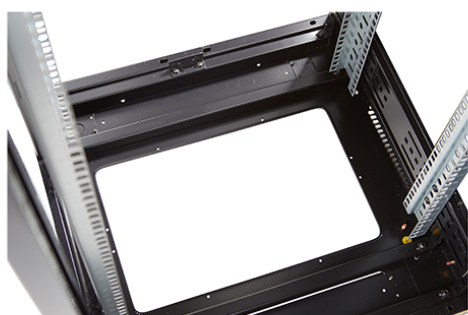

Large base entry