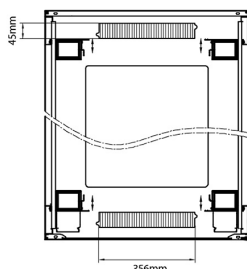

Environ CR800 Baie 24U 800x800mm Porte en verre (A) Porte en acier (F), Deux panneaux, Avant/Ma...

Référence du produit: 542-2488-GSBF-BK-FP

Normes applicables

Norme	Détails
ANSI/EIA-310-E	La norme de l'association Electronic Industries Association pour l'espace horizontal, l'espace entre les orifices verticaux, l'ouverture de baie et la largeur du panneau avant.
BS EN 60297-3-100:2009	Structures mécaniques pour équipement électronique. Dimension de structures mécaniques des séries 482,6 mm (19 po) Dimensions de base des panneaux avant, sous-baies, châssis, baies et armoires
DIN 41494 Parties 1 et 7	Baies à montage sur panneau pour matériel électronique ; baies et panneaux, dimensions ; dimensions des armoires et séries de baies
RoHS-II/-III (2011/65/EU & 2015/863): 2023	Our products, demonstrate full adherence to the regulatory stipulations of the EU Directive 2011/65/EU (RoHS-II) and its corresponding delegated directive 2015/863 (RoHS-III).
WFD: 2023	Compliant to Waste Framework Directive
SCIP: 2023	Compliant - Does Not Contain Substances of Concern In articles as such or in complex objects (Products)
POPs (EU) No 2019/1021	EU Regulation for the restriction of Persistent Organic Pollutants.

Dessins de produits

Front

Side

Rear

Roof

Base

Base Cut Out Dimensions

580 mm Wide
by
276 mm Deep (600 mm deep rack)
476 mm Deep (800 mm deep rack)
676 mm Deep (1000 mm deep rack)

Informations concernant les références produits

Référence du produit	Description
542-1588-GSBF-BK	Environ CR800 Baie 15U 800x800 mm Porte en verre (A) Porte en acier (F), Deux panneaux, Gestion avant, Noir
542-2088-GSBF-BK	Environ CR800 Baie 20U 800x800 mm Porte en verre (A) Porte en acier (F), Deux panneaux, Gestion avant, Noir