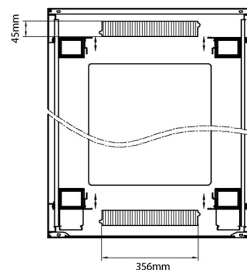

profondeur	800 mm
dimension (modulaire)	482,6 mm (19 pouces)
nombre d'unités en hauteur (HE)	24
capacité de charge max.	800 kg
avec tôle de toit	oui
avec mise à la terre	oui
avec porte frontale	oui
matériau de la porte avant	verre
verrouillage de la porte avant	à un point
avec porte arrière	oui
matériau de la porte arrière	acier
verrouillage de la porte arrière	à un point
avec parois latérales	oui
avec gestion de câble vertical	oui
matériau	acier
finition de la surface	revêtement par poudre
couleur	gris
numéro RAL	9002
démontable	non
indice de protection (IP)	IP20

Dessins de produits

Front

Side

Rear

Roof

Base

Base Cut Out Dimensions

580 mm Wide
by
276 mm Deep (600 mm deep rack)
476 mm Deep (800 mm deep rack)
676 mm Deep (1000 mm deep rack)

Informations concernant les références produits

Référence du produit	Description
542-1588-GSBF-BK	Environ CR800 Baie 15U 800x800 mm Porte en verre (A) Porte en acier (F), Deux panneaux, Gestion avant, Noir
542-2088-GSBF-BK	Environ CR800 Baie 20U 800x800 mm Porte en verre (A) Porte en acier (F), Deux panneaux, Gestion avant, Noir