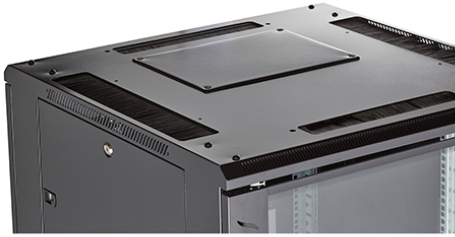

Environ CR800 Baie 24U 800x800 mm Porte en Verre (A) Porte en Acier (F), Deux Panneaux, Avant/M...

Référence du produit: 542-2488-GSBF-GW

excel
without compromise.

Images du produit

Four-way brush entry roof panel