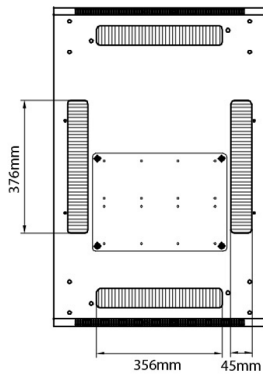

Spécifications supplémentaires

Caractéristiques	Valeurs
Matériau	Acier laminé à froid SPCC
Profilés de montage de 19 pouces	2,0 mm d'épaisseur
Panneaux latéraux	1,0 mm d'épaisseur
Autre	1,2 mm d'épaisseur
Porte avant	Serrure avec poignée articulée
Porte arrière	Serrure à cylindre
Verrouillage des panneaux latéraux	Serrure à barillet 1 point
Hauteur supplémentaire pieds de levage	50-80 mm
Hauteur supplémentaire de roulettes	70 mm

Dessins de produits

Front

Side

Rear

Roof

Base

Base Cut Out Dimensions

380 mm Wide
by
276 mm Deep (600 mm deep rack)
476 mm Deep (800 mm deep rack)
676 mm Deep (1000 mm deep rack)