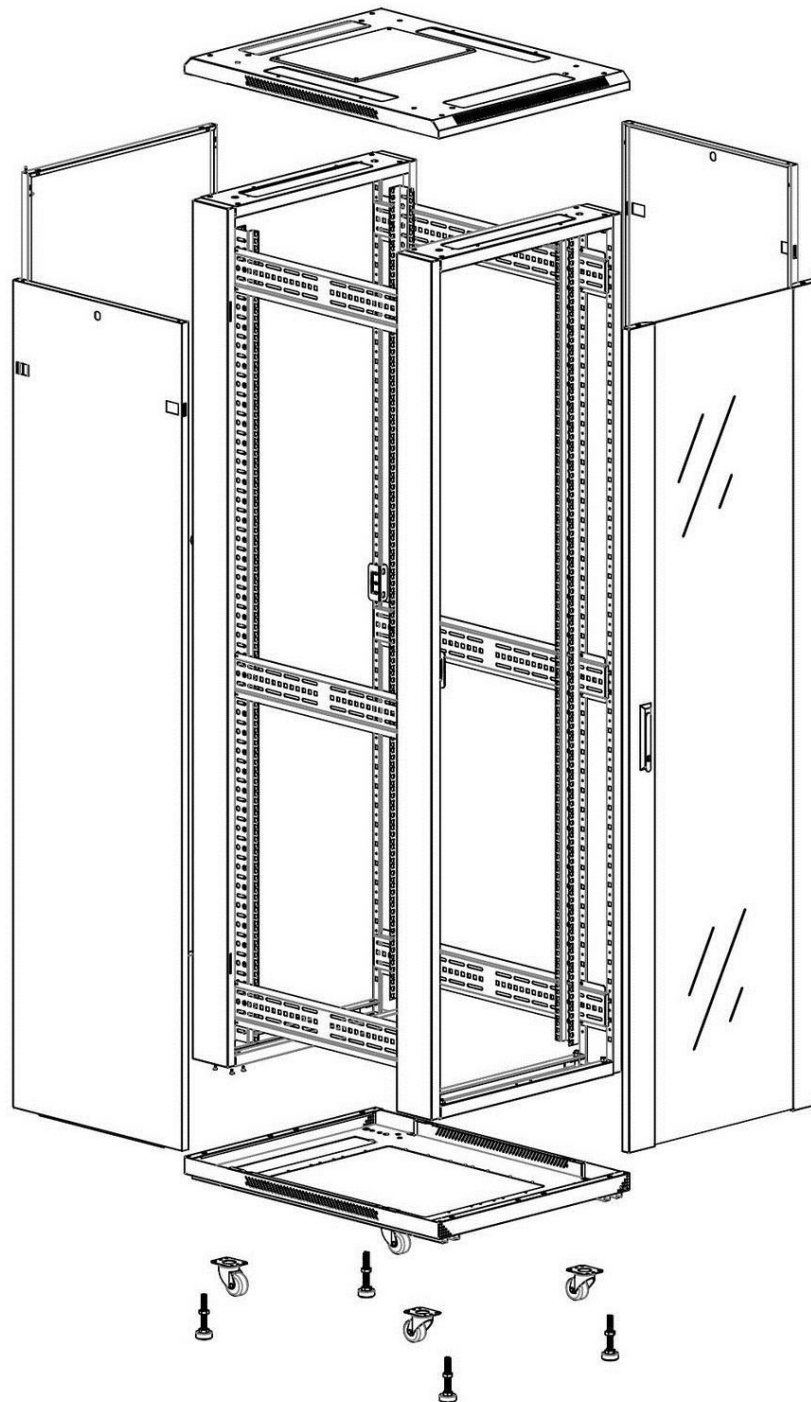

Quick-slam latch side panels

Swing handle glass front door

Steel rear door

Large base entry

U height profile markings

Environ CR600 Baie 29U 600x1000 mm Porte en Verre (A) Porte en Acier (F), Deux Panneaux, Pas de...

Référence du produit: 542-29610-GSBN-BK

excel
without compromise.

Vue éclatée

Environ CR600 Baie 29U 600x1000 mm Porte en Verre (A) Porte en Acier (F), Deux Panneaux, Pas de...

Référence du produit: 542-29610-GSBN-BK