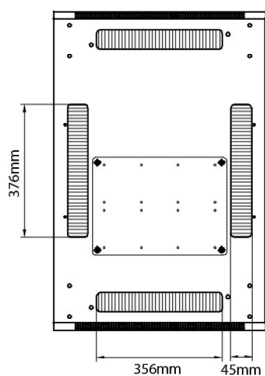

Spécifications supplémentaires

| Caractéristiques | Valeurs |
|--|--------------------------------|
| Matériau | Acier laminé à froid SPCC |
| Profilés de montage de 19 pouces | 2,0 mm d'épaisseur |
| Panneaux latéraux | 1,0 mm d'épaisseur |
| Autre | 1,2 mm d'épaisseur |
| Porte avant | Serrure avec poignée articulée |
| Porte arrière | Serrure à cylindre |
| Verrouillage des panneaux latéraux | Serrure à barillet 1 point |
| Hauteur supplémentaire pieds de levage | 50-80 mm |
| Hauteur supplémentaire de roulettes | 70 mm |

excel
without compromise.

Dessins de produits

Front

Side

Rear

Roof

Base

Base Cut Out Dimensions

380 mm Wide
by
276 mm Deep (600 mm deep rack)
476 mm Deep (800 mm deep rack)
676 mm Deep (1000 mm deep rack)

Informations concernant les références produits

| Référence du produit | Description |
|----------------------|--|
| 542-1566-GSBN-BK | Environ CR600 Baie 15U 600x600 mm Porte en Verre (A) Porte en Acier (F), Deux Panneaux, Pas de Management, Noir |
| 542-1566-GSBN-BK-FP | Environ CR600 Baie 15U 600x600mm Porte en verre (A) Porte en acier (F), Deux panneaux, Pas de Management, Blanc - En Kit |