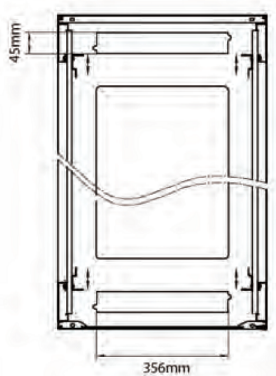

excel
without compromise.

Dessins de produits

Front

Side

Rear

Roof

Base

Base Cut Out Dimensions

380 mm Wide
by
276 mm Deep (600 mm deep rack)
476 mm Deep (800 mm deep rack)
676 mm Deep (1000 mm deep rack)

Informations concernant les références produits

| Référence du produit | Description |
|----------------------|--|
| 542-1566-GSBN-BK | Environ CR600 Baie 15U 600x600 mm Porte en Verre (A) Porte en Acier (F), Deux Panneaux, Pas de Management, Noir |
| 542-1566-GSBN-BK-FP | Environ CR600 Baie 15U 600x600mm Porte en verre (A) Porte en acier (F), Deux panneaux, Pas de Management, Blanc - En Kit |