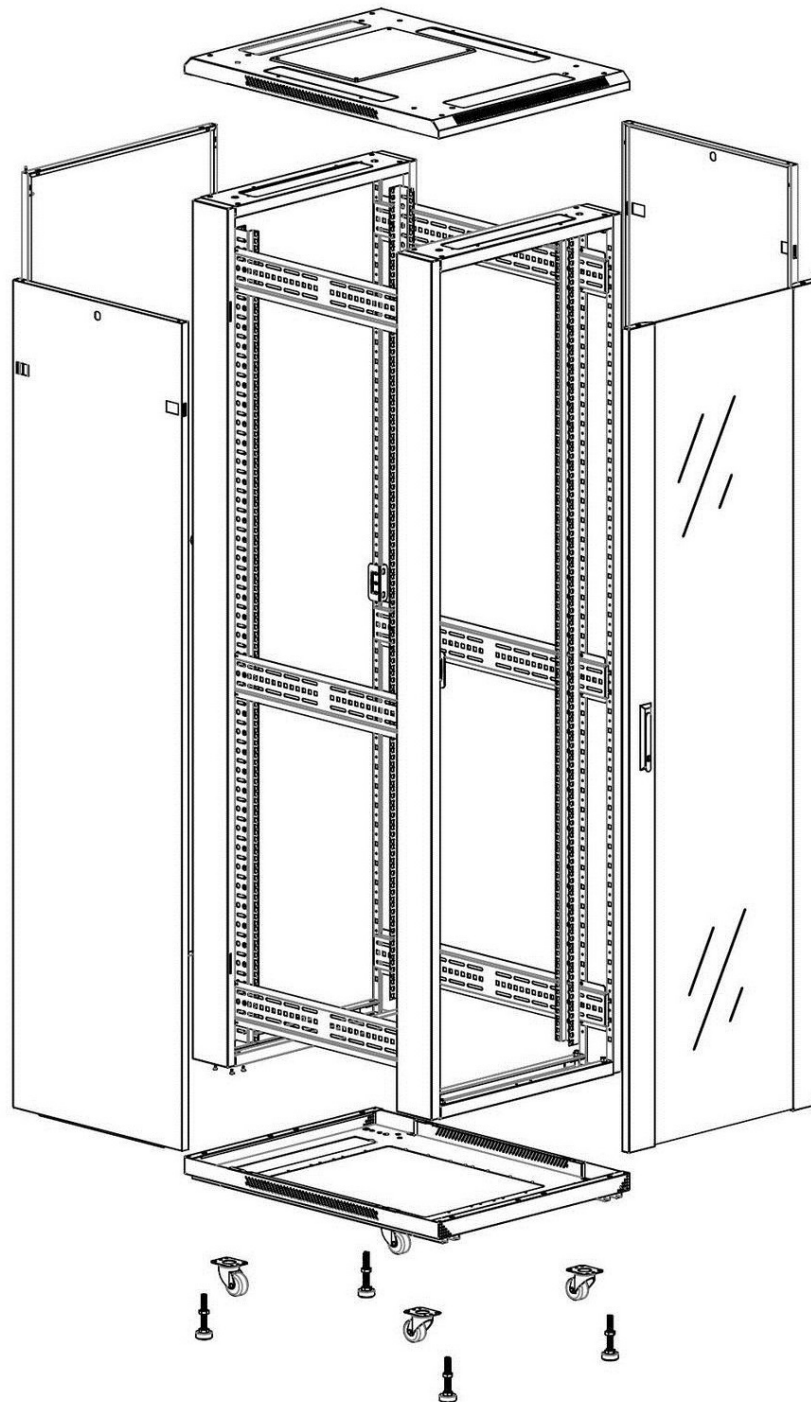

Quick-slam latch side panels

Swing handle glass front door

Steel rear door

Large base entry

U height profile markings

Environ CR600 Baie 29U 600x1000 mm Porte en Verre (A) Porte en Acier (F), Deux Panneaux, Pas de...

Référence du produit: 542-29610-GSBN-GW

excel
without compromise.

Vue éclatée

Environ CR600 Baie 29U 600x1000 mm Porte en Verre (A) Porte en Acier (F), Deux Panneaux, Pas de...

Référence du produit: 542-29610-GSBN-GW

excel
without compromise.

Dessins de produits

Front

Side

Rear

Roof

Base

Base Cut Out Dimensions