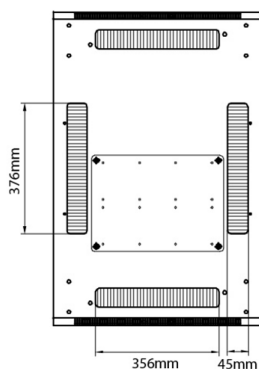

### Spécifications supplémentaires

Caractéristiques	Valeurs
Matériau	Acier laminé à froid SPCC
Profilés de montage de 19 pouces	2,0 mm d'épaisseur
Panneaux latéraux	1,0 mm d'épaisseur
Autre	1,2 mm d'épaisseur
Porte avant	Serrure avec poignée
Porte arrière	Serrure avec poignée
Verrouillage des panneaux latéraux	Serrure à barillet 1 point
Hauteur supplémentaire pieds de levage	50-80 mm
Hauteur supplémentaire de roulettes	70 mm

## Normes applicables

Norme	Détails
ANSI/EIA-310-E	La norme de l'association Electronic Industries Association pour l'espace horizontal, l'espace entre les orifices verticaux, l'ouverture de baie et la largeur du panneau avant.
BS EN 60297-3-100:2009	Structures mécaniques pour équipement électronique. Dimension de structures mécaniques des séries 482,6 mm (19 po) Dimensions de base des panneaux avant, sous-baies, châssis, baies et armoires
DIN 41494 Parties 1 et 7	Baies à montage sur panneau pour matériel électronique ; baies et panneaux, dimensions ; dimensions des armoires et séries de baies
RoHS-II/III (2011/65/EU & 2015/863): 2023	Our products, demonstrate full adherence to the regulatory stipulations of the EU Directive 2011/65/EU (RoHS-II) and its corresponding delegated directive 2015/863 (RoHS-III).
WFD: 2023	Compliant to Waste Framework Directive
SCIP: 2023	Compliant - Does Not Contain Substances of Concern In articles as such or in complex objects (Products)
POPs (EU) No 2019/1021	EU Regulation for the restriction of Persistent Organic Pollutants.

### Dessins de produits

Front

Side

Rear

Roof

Base

#### Base Cut Out Dimensions

380 mm Wide  
by  
276 mm Deep (600 mm deep rack)  
476 mm Deep (800 mm deep rack)  
676 mm Deep (1000 mm deep rack)

Environ ER600 Baie 29U 600x1000mm Porte ondulé  
et ventilé (A) Double porte ventilée (F), Deu...