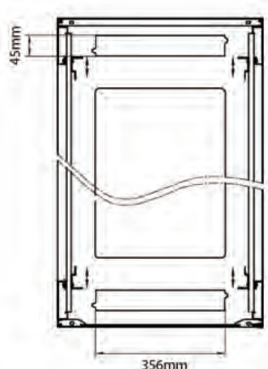

### Dessins de produits

Front

Side

Rear

Roof

Base

#### Base Cut Out Dimensions

380 mm Wide  
by  
276 mm Deep (600 mm deep rack)  
476 mm Deep (800 mm deep rack)  
676 mm Deep (1000 mm deep rack)

Environ ER600 Baie 29U 600x1000mm Porte ondulé  
et ventilé (A) Double porte ventilée (F), Deu...