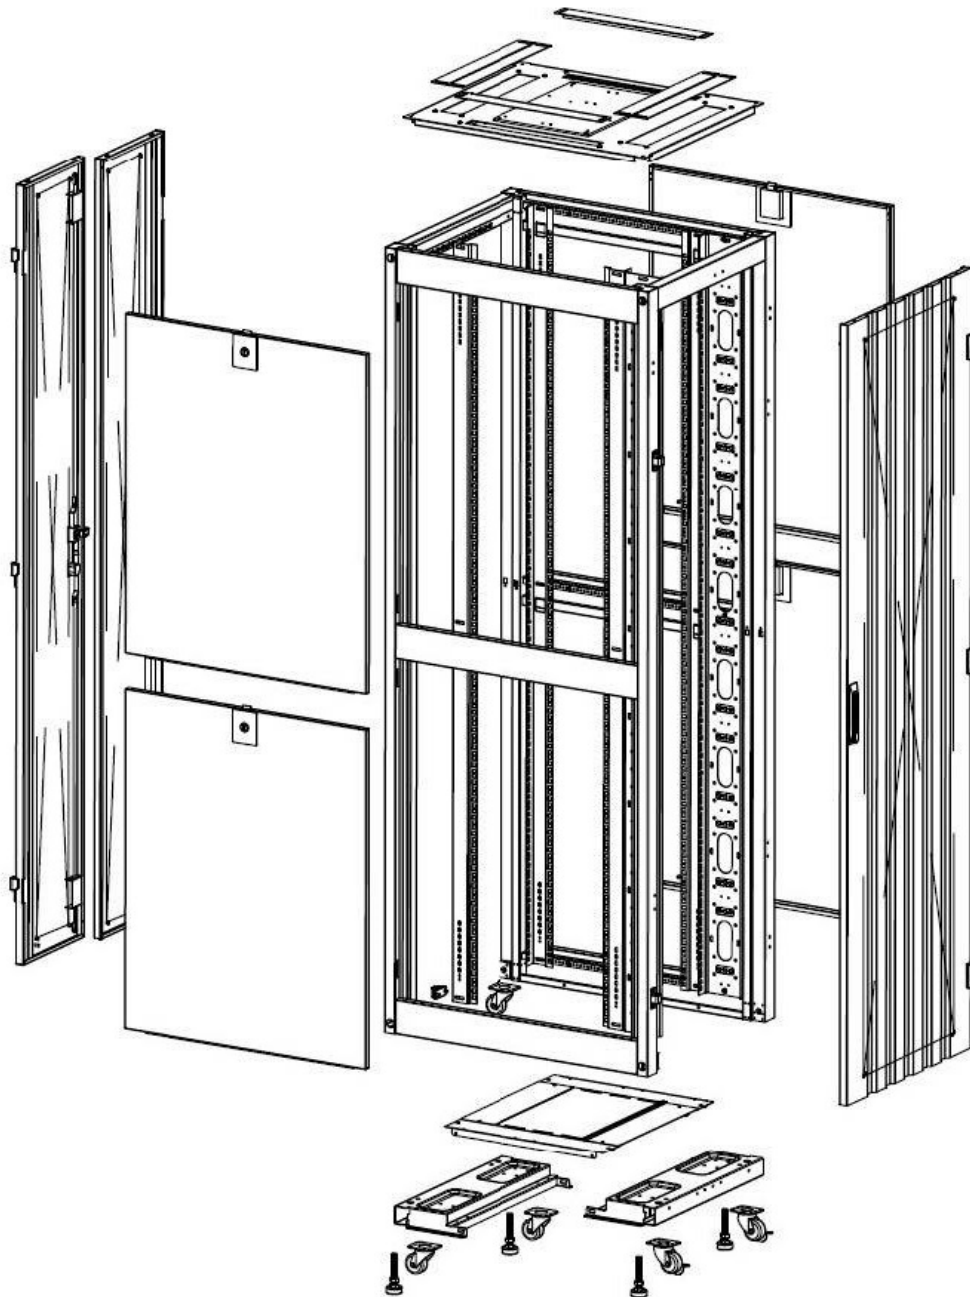

Environ ER600 Baie 29U 600x1000mm Porte ondulé
et ventilé (A) Double porte ventilée (F), Deu...

excel
without compromise.

Référence du produit: 542-29610-WDBN-BK-FP

Vue éclatée