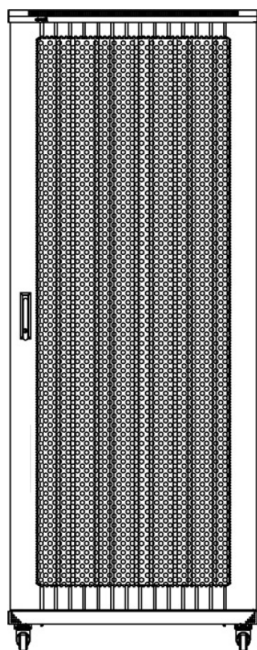

**Images du produit**

Four-way brush entry roof panel

Quick-slam latch side panels

Swing handle wave vented front door

Wardrobe vented rear doors

Large base entry

U height profile markings

Environ ER600 Baie 29U 600x1000mm Porte ondulé  
et ventilé (A) Double porte ventilée (F), Deu...

### Dessins de produits

Front

Side

Rear

Roof

Base