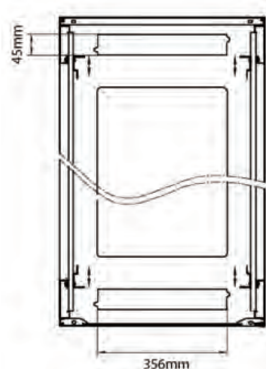

Número de referencia: 542-29610-WDBN-BK

sales@excel-networking.com
excel-networking.com

Dibujos de productos

Front

Side

Rear

Roof

Base

Base Cut Out Dimensions

380 mm Wide
by
276 mm Deep (600 mm deep rack)
476 mm Deep (800 mm deep rack)
676 mm Deep (1000 mm deep rack)

Environ ER600 Rack 29U 600x1000 mm Ondulado y Ventilado (A) Doble (Ventilado) (F), Ambos Panele...