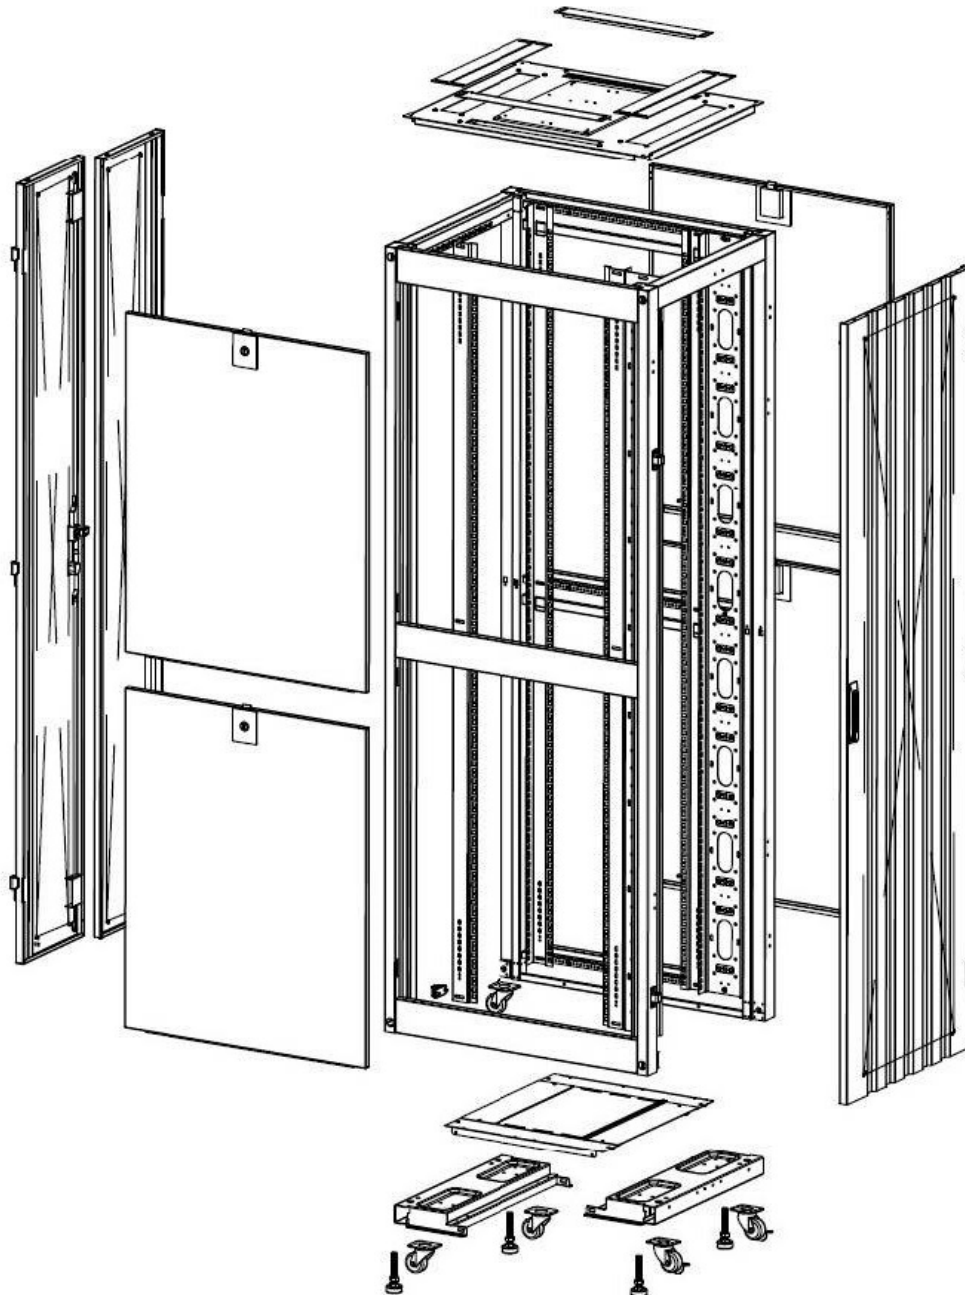

Environ ER600 Rack 29U 600x1000 mm Ondulado y Ventilado (A) Doble (Ventilado) (F), Ambos Panele...

Número de referencia: 542-29610-WDBN-BK

sales@excel-networking.com
excel-networking.com

Vista despiezada