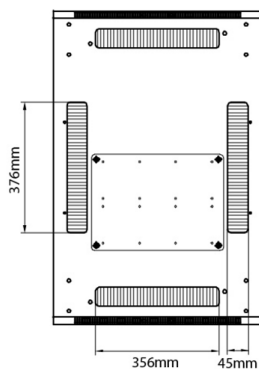

Estándares aplicables

Norma	Detalles
ANSI/EIA-310-E	Norma de la Electronic Industries Association para el espaciado horizontal, espaciado de orificios en vertical, abertura de racks y ancho de paneles delanteros
BS EN 60297-3-100:2009	Estructuras mecánicas para equipos electrónicos. Dimensiones de las estructuras mecánicas de la serie de 482,6 mm (19 pulgadas). Dimensiones básicas de paneles

Número de referencia: 542-29610-WDBN-BK

sales@excel-networking.com
excel-networking.com

Dibujos de productos

Front

Side

Rear

Roof

Base

Base Cut Out Dimensions

380 mm Wide
by
276 mm Deep (600 mm deep rack)
476 mm Deep (800 mm deep rack)
676 mm Deep (1000 mm deep rack)

Environ ER600 Rack 29U 600x1000 mm Ondulado y Ventilado (A) Doble (Ventilado) (F), Ambos Panele...