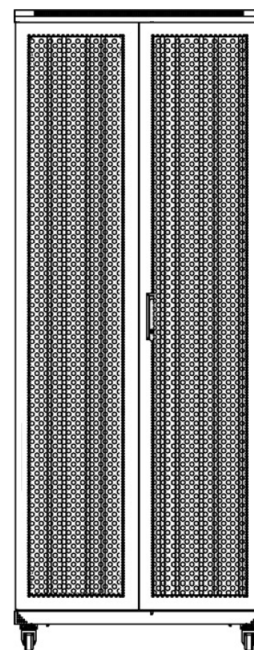

### Dessins de produits

Front

Side

Rear

Roof

Base

#### Base Cut Out Dimensions

380 mm Wide  
by  
276 mm Deep (600 mm deep rack)  
476 mm Deep (800 mm deep rack)  
676 mm Deep (1000 mm deep rack)

Environ ER600 Baie 29U 600x1000 mm Porte  
Ondulé et Ventilé (A) Double Porte Ventilée (F),  
De...