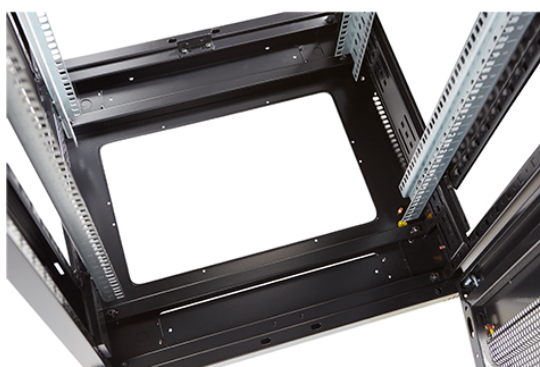

Large base entry