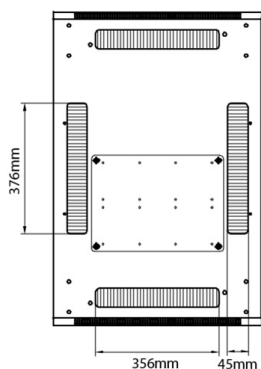

### Spécifications supplémentaires

Caractéristiques	Valeurs
Matériau	Acier laminé à froid SPCC
Profilés de montage de 19 pouces	2,0 mm d'épaisseur
Panneaux latéraux	1,0 mm d'épaisseur
Autre	1,2 mm d'épaisseur
Porte avant	Serrure avec poignée
Porte arrière	Serrure avec poignée
Verrouillage des panneaux latéraux	Serrure à barillet 1 point
Hauteur supplémentaire pieds de levage	50-80 mm
Hauteur supplémentaire de roulettes	70 mm

## Normes applicables

Norme	Détails
ANSI/EIA-310-E	La norme de l'association Electronic Industries Association pour l'espace horizontal, l'espace entre les orifices verticaux, l'ouverture de baie et la largeur du panneau avant.
BS EN 60297-3-100:2009	Structures mécaniques pour équipement électronique. Dimension de structures mécaniques des séries 482,6 mm (19 po) Dimensions de base des panneaux avant, sous-baies, châssis, baies et armoires
DIN 41494 Parties 1 et 7	Baies à montage sur panneau pour matériel électronique ; baies et panneaux, dimensions ; dimensions des armoires et séries de baies
RoHS-II/-III (2011/65/EU & 2015/863): 2023	Our products, demonstrate full adherence to the regulatory stipulations of the EU Directive 2011/65/EU (RoHS-II) and its corresponding delegated directive 2015/863 (RoHS-III).
WFD: 2023	Compliant to Waste Framework Directive
SCIP: 2023	Compliant - Does Not Contain Substances of Concern In articles as such or in complex objects (Products)
POPs (EU) No 2019/1021	EU Regulation for the restriction of Persistent Organic Pollutants.

### Dessins de produits

Front

Side

Rear

Roof

Base

#### Base Cut Out Dimensions

380 mm Wide  
by  
276 mm Deep (600 mm deep rack)  
476 mm Deep (800 mm deep rack)  
676 mm Deep (1000 mm deep rack)

Environ ER600 Baie 29U 600x1000 mm Porte  
Ondulé et Ventilé (A) Double Porte Ventilée (F),  
De...