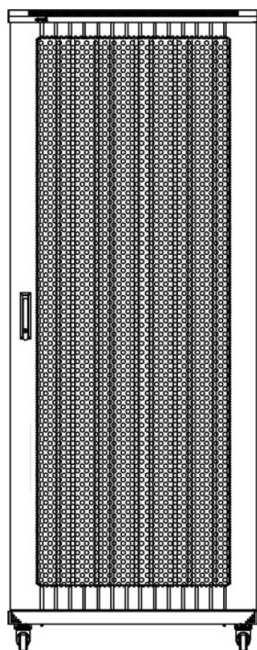

### Images du produit

Four-way brush entry roof panel

Quick-slam latch side panels

Swing handle wave vented front door

Wardrobe vented rear doors

Large base entry

U height profile markings

Environ ER600 Baie 29U 600x1000 mm Porte Ondulé et Ventilé (A) Double Porte Ventilée (F), De...

### Dessins de produits

Front

Side

Rear

Roof

Base