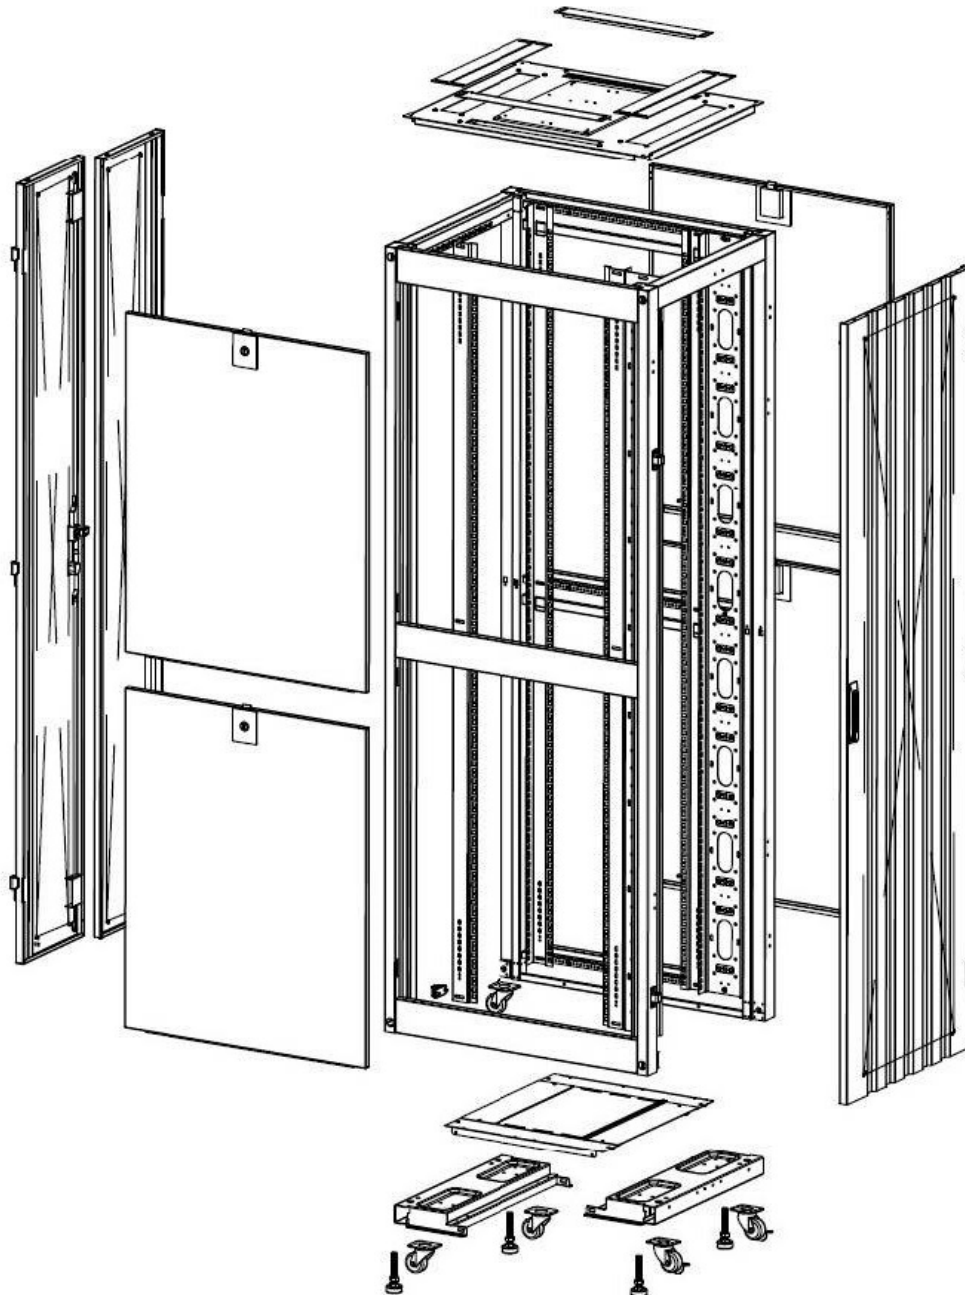

Environ ER600 Baie 29U 600x1000 mm Porte Ondulé et Ventilé (A) Double Porte Ventilée (F), De...

Référence du produit: 542-29610-WDBN-BK

sales@excel-networking.com
excel-networking.com

Vue éclatée