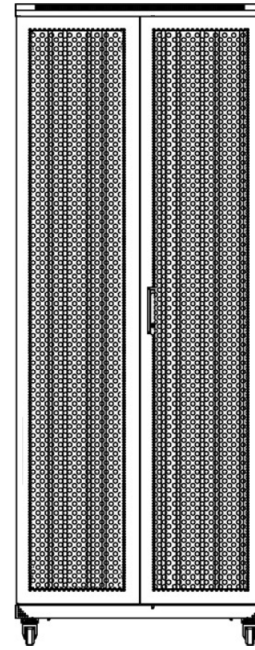

Référence du produit: 542-29610-WDBN-BK

sales@excel-networking.com
excel-networking.com

Dessins de produits

Front

Side

Rear

Roof

Base

Base Cut Out Dimensions

380 mm Wide
by
276 mm Deep (600 mm deep rack)
476 mm Deep (800 mm deep rack)
676 mm Deep (1000 mm deep rack)

Environ ER600 Baie 29U 600x1000 mm Porte Ondulé et Ventilé (A) Double Porte Ventilée (F), De...