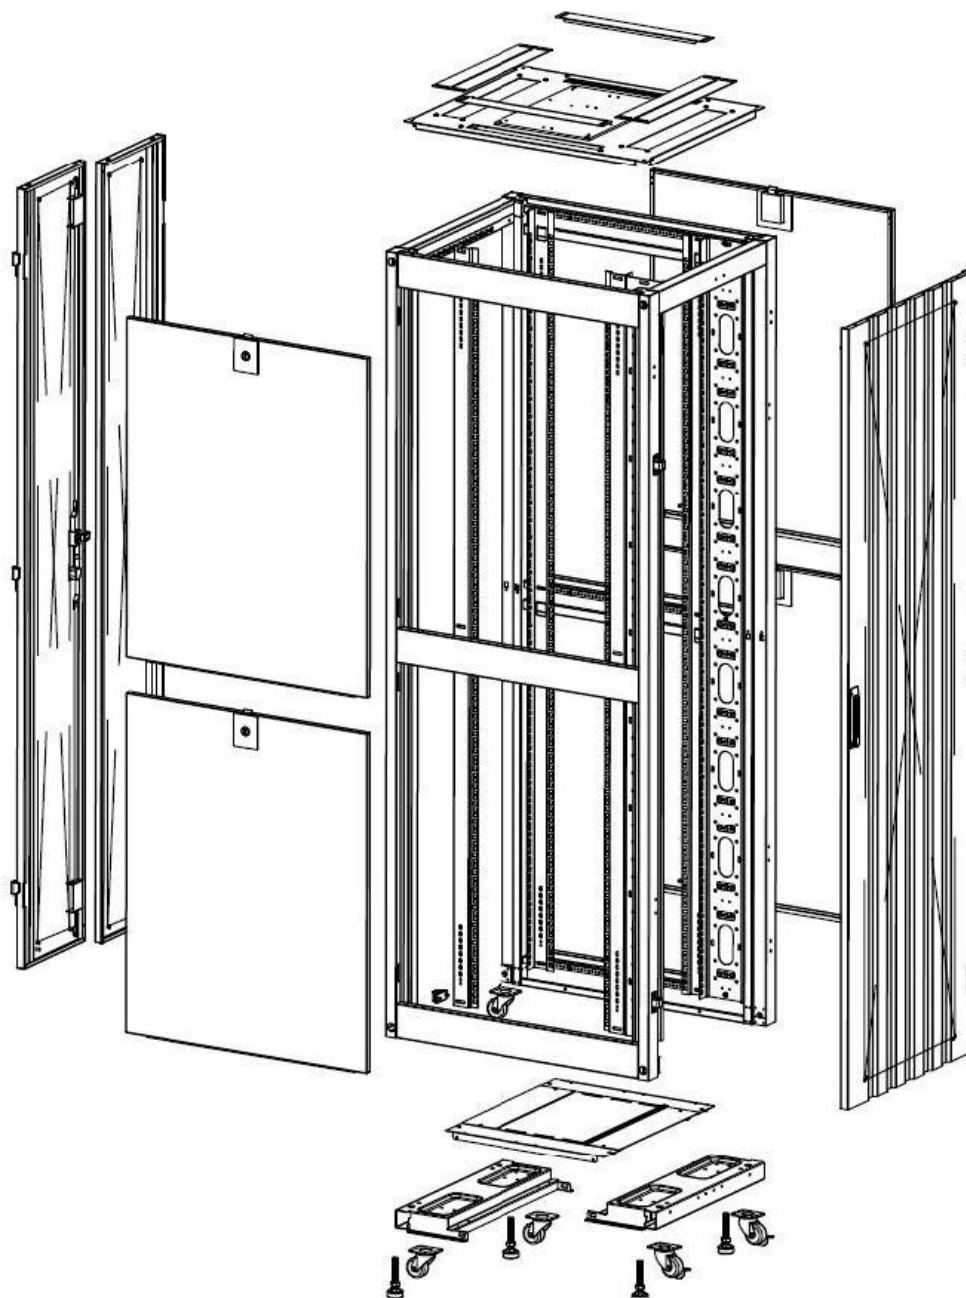

Environ ER600 Baie 29U 600x1000 mm Porte
Ondulé et Ventilé (A) Double Porte Ventilée (F),
De...

Référence du produit: 542-29610-WDBN-BK

excel
without compromise.

Vue éclatée