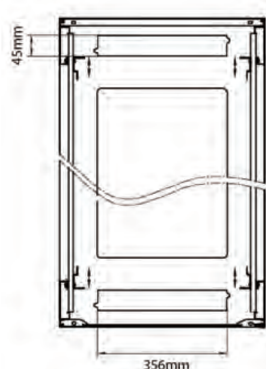

### Dessins de produits

Front

Side

Rear

Roof

Base

#### Base Cut Out Dimensions

380 mm Wide  
by  
276 mm Deep (600 mm deep rack)  
476 mm Deep (800 mm deep rack)  
676 mm Deep (1000 mm deep rack)

Environ ER600 Baie 29U 600x1000 mm Porte  
Ondulé et Ventilé (A) Double Porte Ventilée (F),  
De...