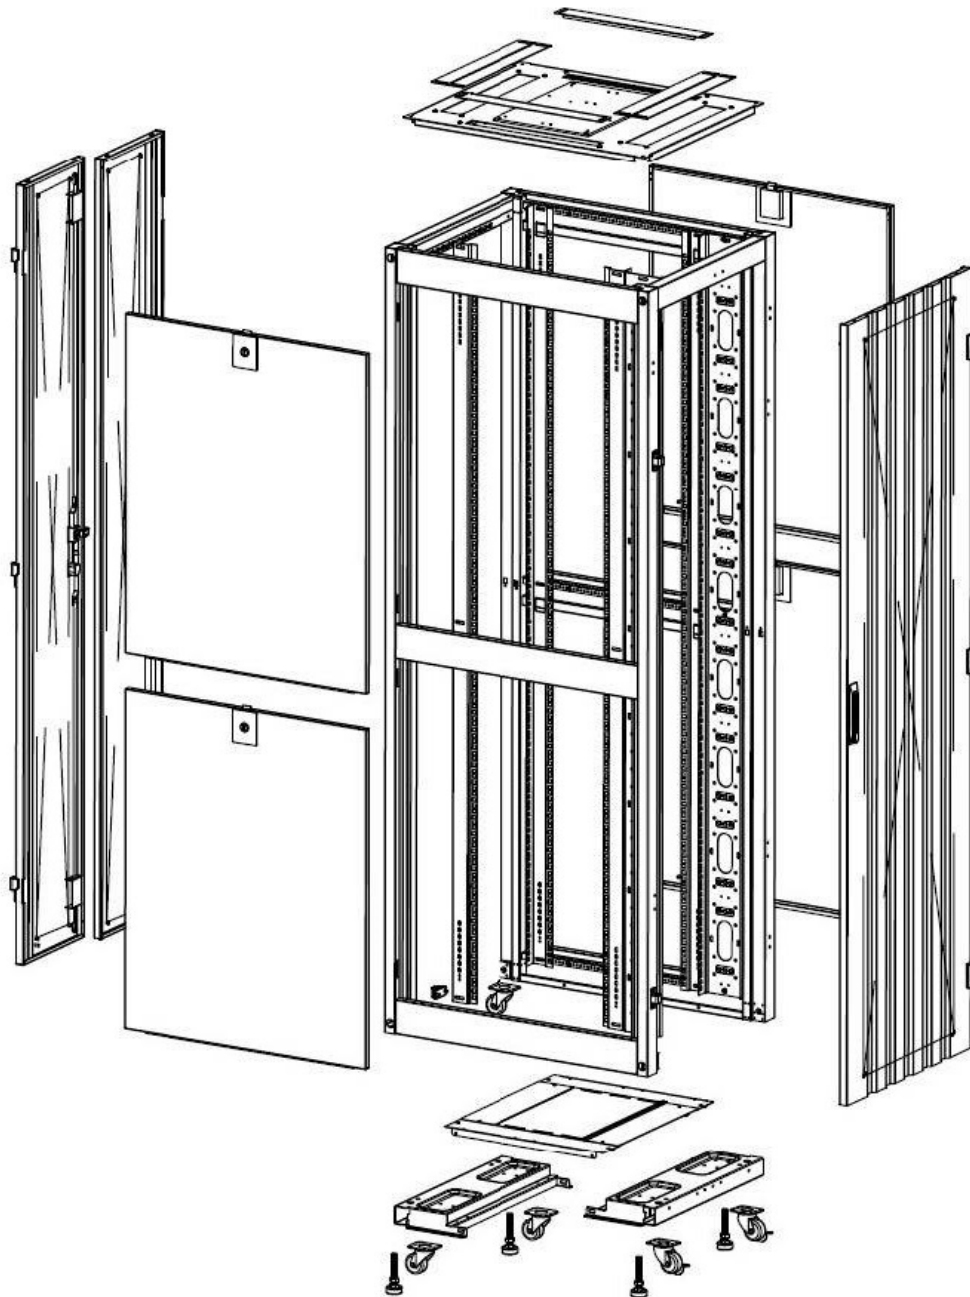

Environ ER600 Baie 29U 600x1000mm Porte ondulé
et ventilé (A) Double porte ventilée (F), Deu...

excel
without compromise.

Référence du produit: 542-29610-WDBN-GW-FP

Vue éclatée