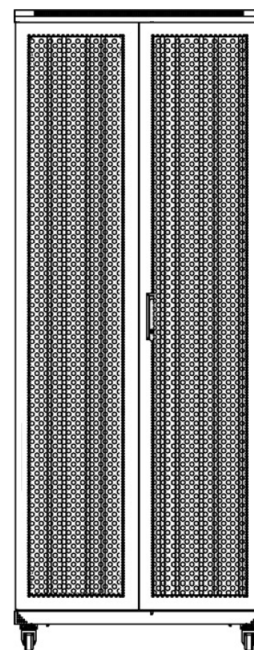

Référence du produit: 542-29610-WDBN-GW-FP

Normes applicables

Norme	Détails
ANSI/EIA-310-E	La norme de l'association Electronic Industries Association pour l'espace horizontal, l'espace entre les orifices verticaux, l'ouverture de baie et la largeur du panneau avant.
BS EN 60297-3-100:2009	Structures mécaniques pour équipement électronique. Dimension de structures mécaniques des séries 482,6 mm (19 po) Dimensions de base des panneaux avant, sous-baies, châssis, baies et armoires
DIN 41494 Parties 1 et 7	Baies à montage sur panneau pour matériel électronique ; baies et panneaux, dimensions ; dimensions des armoires et séries de baies
RoHS-II/III (2011/65/EU & 2015/863): 2023	Our products, demonstrate full adherence to the regulatory stipulations of the EU Directive 2011/65/EU (RoHS-II) and its corresponding delegated directive 2015/863 (RoHS-III).
WFD: 2023	Compliant to Waste Framework Directive
SCIP: 2023	Compliant - Does Not Contain Substances of Concern In articles as such or in complex objects (Products)
POPs (EU) No 2019/1021	EU Regulation for the restriction of Persistent Organic Pollutants.

Quick-slam latch side panels

Swing handle wave vented front door

Wardrobe vented rear doors

Large base entry

U height profile markings

Dessins de produits

Front

Side

Rear

Roof

Base

Base Cut Out Dimensions

- 380 mm Wide
- by
- 276 mm Deep (600 mm deep rack)
- 476 mm Deep (800 mm deep rack)
- 676 mm Deep (1000 mm deep rack)

Environ ER600 Baie 29U 600x1000mm Porte ondulé
et ventilé (A) Double porte ventilée (F), Deu...