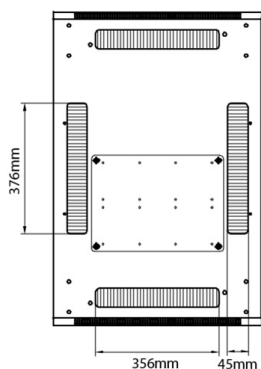

Spécifications supplémentaires

Caractéristiques	Valeurs
Matériau	Acier laminé à froid SPCC
Profilés de montage de 19 pouces	2,0 mm d'épaisseur
Panneaux latéraux	1,0 mm d'épaisseur
Autre	1,2 mm d'épaisseur
Porte avant	Serrure avec poignée
Porte arrière	Serrure avec poignée
Verrouillage des panneaux latéraux	Serrure à barillet 1 point
Hauteur supplémentaire pieds de levage	50-80 mm
Hauteur supplémentaire de roulettes	70 mm

Référence du produit: 542-29610-WDBN-GW-FP

Normes applicables

Norme	Détails
ANSI/EIA-310-E	La norme de l'association Electronic Industries Association pour l'espace horizontal, l'espace entre les orifices verticaux, l'ouverture de baie et la largeur du panneau avant.
BS EN 60297-3-100:2009	Structures mécaniques pour équipement électronique. Dimension de structures mécaniques des séries 482,6 mm (19 po) Dimensions de base des panneaux avant, sous-baies, châssis, baies et armoires
DIN 41494 Parties 1 et 7	Baies à montage sur panneau pour matériel électronique ; baies et panneaux, dimensions ; dimensions des armoires et séries de baies
RoHS-II/III (2011/65/EU & 2015/863): 2023	Our products, demonstrate full adherence to the regulatory stipulations of the EU Directive 2011/65/EU (RoHS-II) and its corresponding delegated directive 2015/863 (RoHS-III).
WFD: 2023	Compliant to Waste Framework Directive
SCIP: 2023	Compliant - Does Not Contain Substances of Concern In articles as such or in complex objects (Products)
POPs (EU) No 2019/1021	EU Regulation for the restriction of Persistent Organic Pollutants.

Rear

Roof

Base

Base Cut Out Dimensions

- 380 mm Wide
- by
- 276 mm Deep (600 mm deep rack)
- 476 mm Deep (800 mm deep rack)
- 676 mm Deep (1000 mm deep rack)

Environ ER600 Baie 29U 600x1000mm Porte ondulé
et ventilé (A) Double porte ventilée (F), Deu...