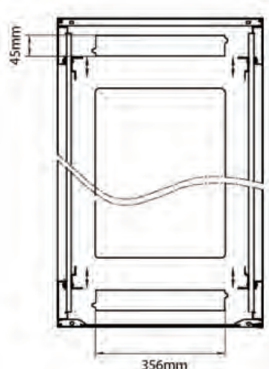

Caractéristiques du produit

Élément	Valeur
niveau de montage	avant et arrière
finition de la barre profilée	en forme de L
nombre de portes	2
type d'aération	passif
largeur	600 mm
hauteur	1490 mm
profondeur	1000 mm
dimension (modulaire)	482,6 mm (19 pouces)

Référence du produit: 542-29610-WDBN-GW-FP

Normes applicables

Norme	Détails
ANSI/EIA-310-E	La norme de l'association Electronic Industries Association pour l'espace horizontal, l'espace entre les orifices verticaux, l'ouverture de baie et la largeur du panneau avant.
BS EN 60297-3-100:2009	Structures mécaniques pour équipement électronique. Dimension de structures mécaniques des séries 482,6 mm (19 po) Dimensions de base des panneaux avant, sous-baies, châssis, baies et armoires
DIN 41494 Parties 1 et 7	Baies à montage sur panneau pour matériel électronique ; baies et panneaux, dimensions ; dimensions des armoires et séries de baies
RoHS-II/III (2011/65/EU & 2015/863): 2023	Our products, demonstrate full adherence to the regulatory stipulations of the EU Directive 2011/65/EU (RoHS-II) and its corresponding delegated directive 2015/863 (RoHS-III).
WFD: 2023	Compliant to Waste Framework Directive
SCIP: 2023	Compliant - Does Not Contain Substances of Concern In articles as such or in complex objects (Products)
POPs (EU) No 2019/1021	EU Regulation for the restriction of Persistent Organic Pollutants.

Quick-slam latch side panels

Swing handle wave vented front door

Wardrobe vented rear doors

Large base entry

U height profile markings

Dessins de produits

Front

Side

Rear

Roof

Base

Base Cut Out Dimensions

- 380 mm Wide
- by
- 276 mm Deep (600 mm deep rack)
- 476 mm Deep (800 mm deep rack)
- 676 mm Deep (1000 mm deep rack)

Environ ER600 Baie 29U 600x1000mm Porte ondulé
et ventilé (A) Double porte ventilée (F), Deu...