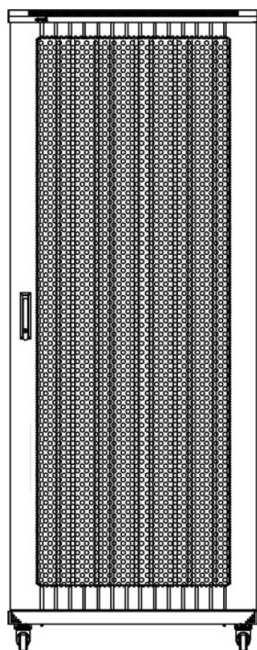

Environ ER600 Baie 29U 600x1000mm Porte ondulé et ventilé (A) Double porte ventilée (F), Deu...

excel
without compromise.

Référence du produit: 542-29610-WDBN-GW-FP

✕ Choix de portes possibles

✕ Choix de profondeurs possibles

Environ ER600 Baie 29U 600x1000mm Porte ondulé
et ventilé (A) Double porte ventilée (F), Deu...

excel
without compromise.

Référence du produit: 542-29610-WDBN-GW-FP

Images du produit

Four-way brush entry roof panel

Quick-slam latch side panels

Swing handle wave vented front door

Wardrobe vented rear doors

Large base entry

U height profile markings

Dessins de produits

Front

Side

Rear

Roof

Base

Base Cut Out Dimensions

- 380 mm Wide
- by
- 276 mm Deep (600 mm deep rack)
- 476 mm Deep (800 mm deep rack)
- 676 mm Deep (1000 mm deep rack)

Environ ER600 Baie 29U 600x1000mm Porte ondulé
et ventilé (A) Double porte ventilée (F), Deu...