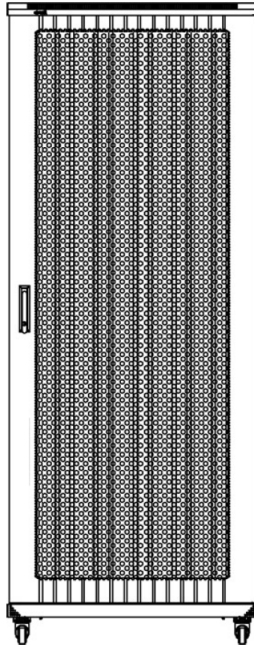

### Images du produit

Four-way brush entry roof panel

Quick-slam latch side panels

Swing handle wave vented front door

Wardrobe vented rear doors

Large base entry

U height profile markings

Environ ER600 Baie 29U 600x1000 mm Porte  
Ondulé et Ventilé (A) Double Porte Ventilée (F),  
De...

### Dessins de produits

Front

Side

Rear

Roof

Base