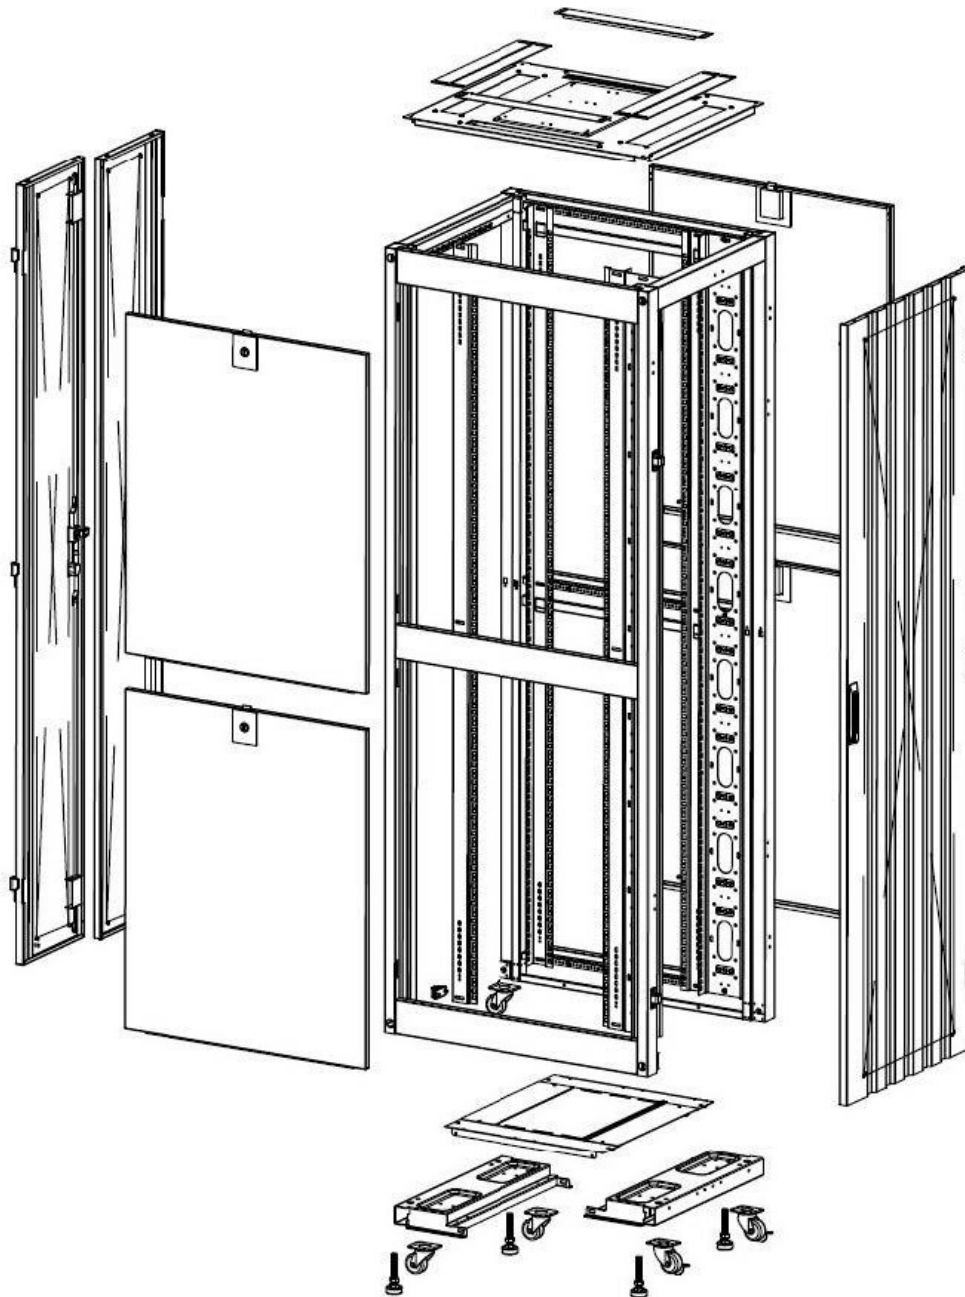

Environ ER600 Baie 29U 600x1000 mm Porte
Ondulé et Ventilé (A) Double Porte Ventilée (F),
De...

Référence du produit: 542-29610-WDBN-GW

excel
without compromise.

Vue éclatée