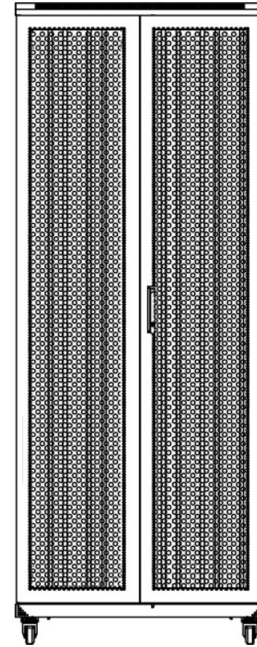

### Dessins de produits

Front

Side

Rear

Roof

Base

#### Base Cut Out Dimensions

380 mm Wide  
by  
276 mm Deep (600 mm deep rack)  
476 mm Deep (800 mm deep rack)  
676 mm Deep (1000 mm deep rack)

Environ ER600 Baie 29U 600x1000 mm Porte  
Ondulé et Ventilé (A) Double Porte Ventilée (F),  
De...