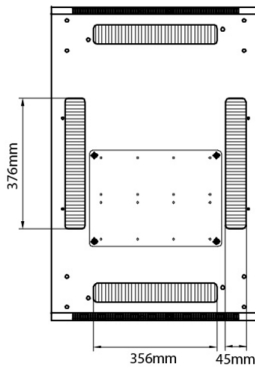

### Spécifications supplémentaires

Caractéristiques	Valeurs
Matériau	Acier laminé à froid SPCC
Profilés de montage de 19 pouces	2,0 mm d'épaisseur
Panneaux latéraux	1,0 mm d'épaisseur
Autre	1,2 mm d'épaisseur
Porte avant	Serrure avec poignée
Porte arrière	Serrure avec poignée
Verrouillage des panneaux latéraux	Serrure à barillet 1 point
Hauteur supplémentaire pieds de levage	50-80 mm
Hauteur supplémentaire de roulettes	70 mm

## Normes applicables

Norme	Détails
ANSI/EIA-310-E	La norme de l'association Electronic Industries Association pour l'espace horizontal, l'espace entre les orifices verticaux, l'ouverture de baie et la largeur du panneau avant.
BS EN 60297-3-100:2009	Structures mécaniques pour équipement électronique. Dimension de structures mécaniques des séries 482,6 mm (19 po) Dimensions de base des panneaux avant, sous-baies, châssis, baies et armoires
DIN 41494 Parties 1 et 7	Baies à montage sur panneau pour matériel électronique ; baies et panneaux, dimensions ; dimensions des armoires et séries de baies
RoHS-II/-III (2011/65/EU & 2015/863): 2023	Our products, demonstrate full adherence to the regulatory stipulations of the EU Directive 2011/65/EU (RoHS-II) and its corresponding delegated directive 2015/863 (RoHS-III).
WFD: 2023	Compliant to Waste Framework Directive
SCIP: 2023	Compliant - Does Not Contain Substances of Concern In articles as such or in complex objects (Products)
POPs (EU) No 2019/1021	EU Regulation for the restriction of Persistent Organic Pollutants.

### Dessins de produits

Front

Side

Rear

Roof

Base

#### Base Cut Out Dimensions

380 mm Wide  
by  
276 mm Deep (600 mm deep rack)  
476 mm Deep (800 mm deep rack)  
676 mm Deep (1000 mm deep rack)

Environ ER600 Baie 29U 600x1000 mm Porte  
Ondulé et Ventilé (A) Double Porte Ventilée (F),  
De...