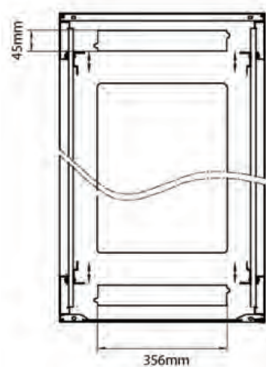

### Dessins de produits

Front

Side

Rear

Roof

Base

#### Base Cut Out Dimensions

380 mm Wide  
by  
276 mm Deep (600 mm deep rack)  
476 mm Deep (800 mm deep rack)  
676 mm Deep (1000 mm deep rack)

Environ ER600 Baie 29U 600x1000 mm Porte  
Ondulé et Ventilé (A) Double Porte Ventilée (F),  
De...