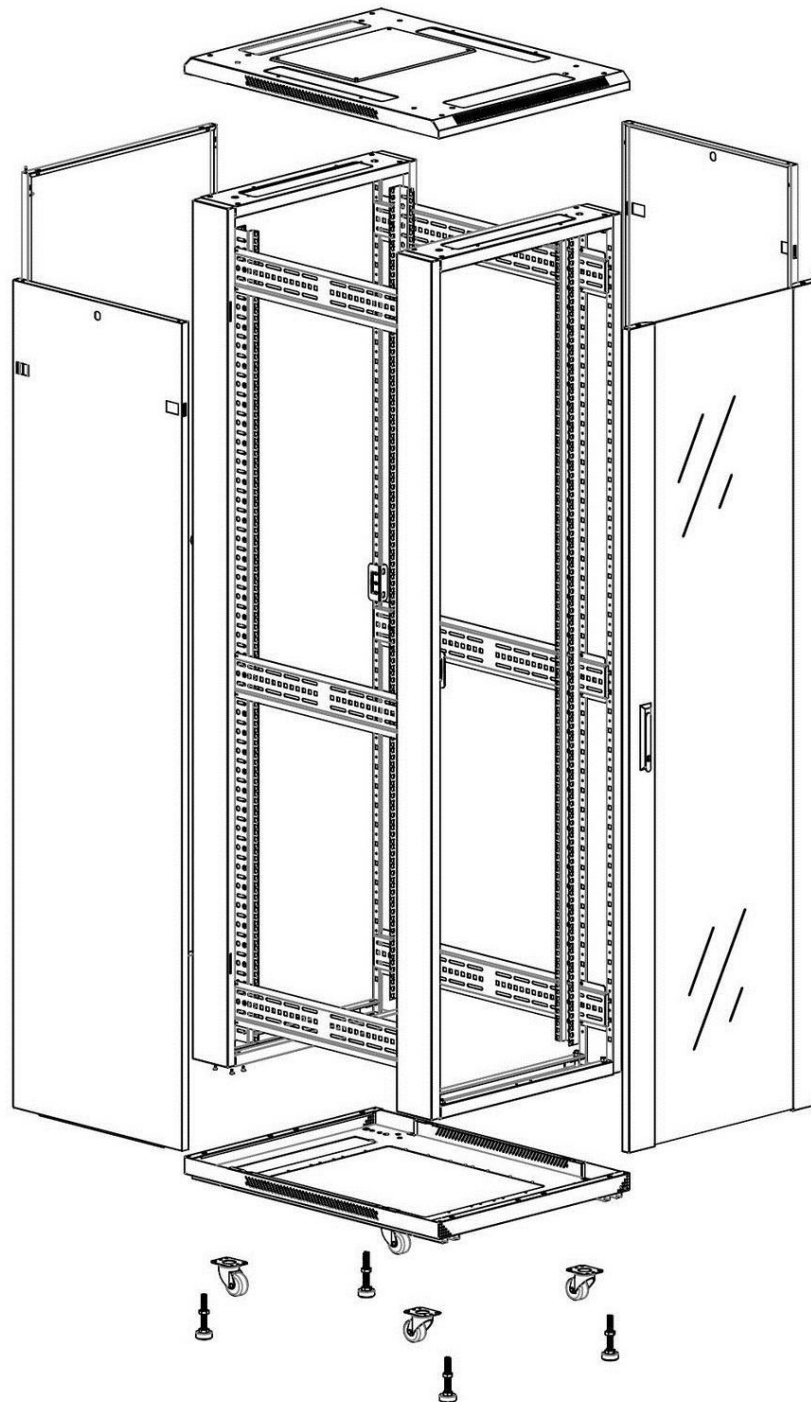

Environ CR600 Baie 29U 600x600 mm Porte en Verre (A) Porte en Acier (F), Deux Panneaux, Pas de

...

Référence du produit: 542-2966-GSBN-BK

excel
without compromise.

Vue éclatée