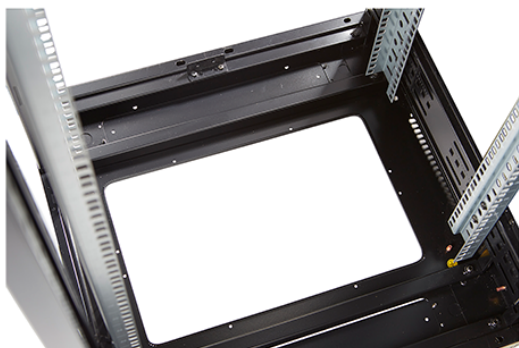

### Images du produit

Four-way brush entry roof panel

Quick-slam latch side panels

Swing handle glass front door

Steel rear door

Large base entry

U height profile markings

Environ CR600 Baie 29U 600x600 mm Porte en Verre (A) Porte en Acier (F), Deux Panneaux, Pas de