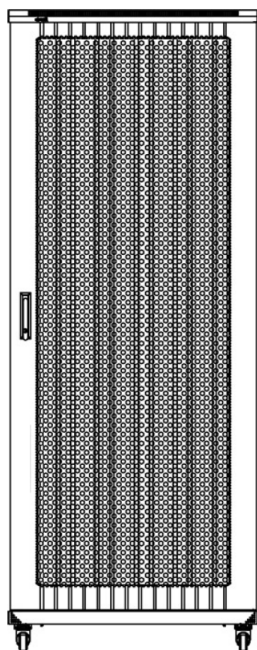

Environ ER600 Baie 29U 600x600mm Porte ondulé
et ventilé (A) Double porte ventilée (F), Deux...

excel
without compromise.

Référence du produit: 542-2966-WDBN-BK-FP

Images du produit

Four-way brush entry roof panel

Quick-slam latch side panels

Swing handle wave vented front door

Wardrobe vented rear doors

Large base entry

U height profile markings

Environ ER600 Baie 29U 600x600mm Porte ondulé
et ventilé (A) Double porte ventilée (F), Deux...

excel
without compromise.

Référence du produit: 542-2966-WDBN-BK-FP

Dessins de produits

Front

Side

Rear

Roof

Base

Base Cut Out Dimensions

380 mm Wide
by
276 mm Deep (600 mm deep rack)
476 mm Deep (800 mm deep rack)
676 mm Deep (1000 mm deep rack)

Environ ER600 Baie 29U 600x600mm Porte ondulé
et ventilé (A) Double porte ventilée (F), Deux...