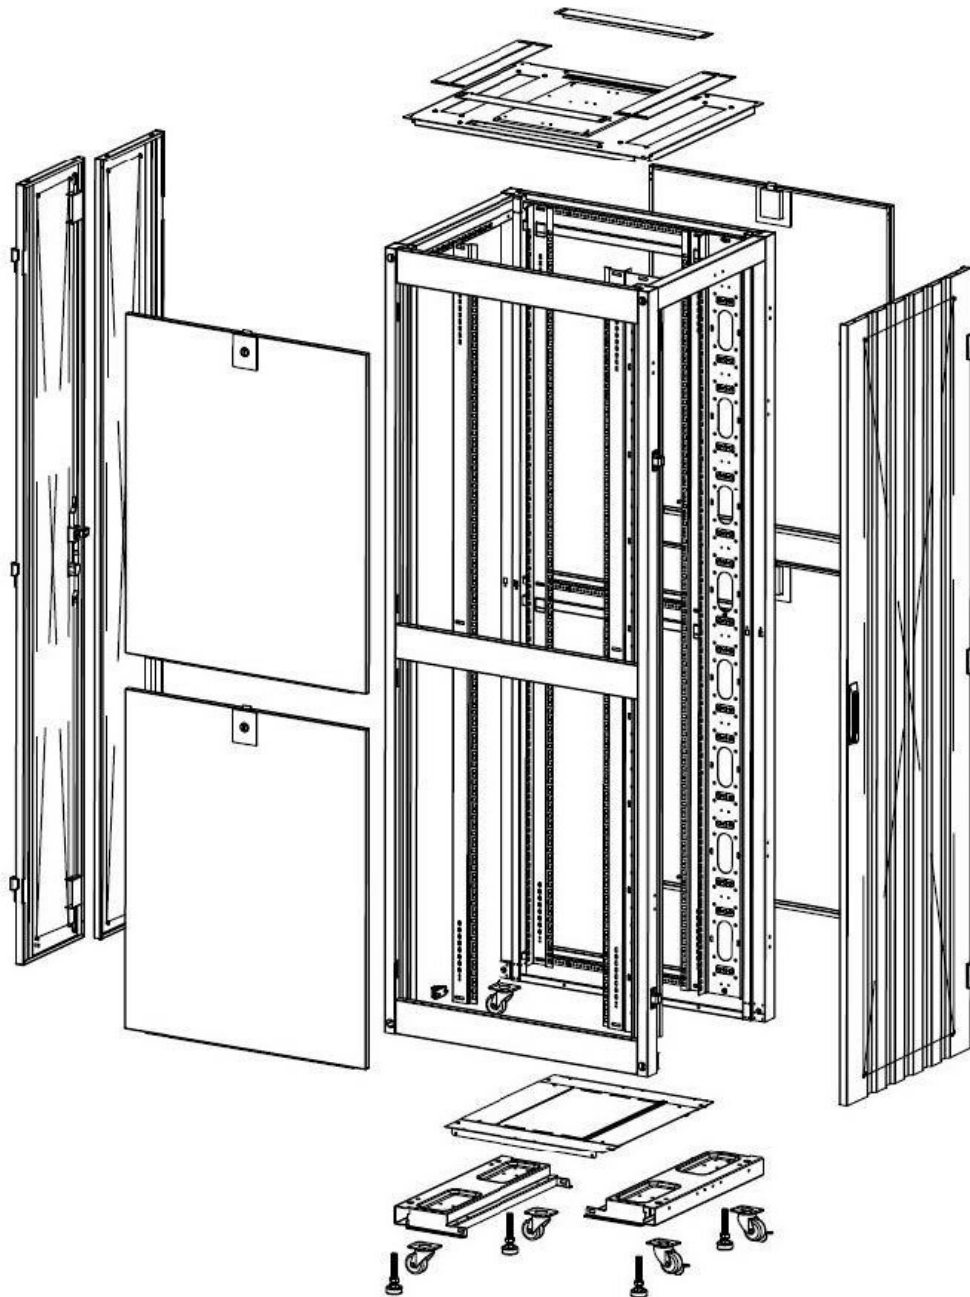

Environ ER600 Baie 29U 600x600mm Porte ondulé
et ventilé (A) Double porte ventilée (F), Deux...

excel
without compromise.

Référence du produit: 542-2966-WDBN-BK-FP

Vue éclatée