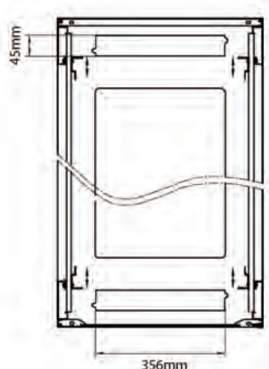

Référence du produit: 542-2966-WDBN-BK-FP

Normes applicables

Norme	Détails
ANSI/EIA-310-E	La norme de l'association Electronic Industries Association pour l'espace horizontal, l'espace entre les orifices verticaux, l'ouverture de baie et la largeur du panneau avant.
BS EN 60297-3-100:2009	Structures mécaniques pour équipement électronique. Dimension de structures mécaniques des séries 482,6 mm (19 po) Dimensions de base des panneaux avant, sous-baies, châssis, baies et armoires
DIN 41494 Parties 1 et 7	Baies à montage sur panneau pour matériel électronique ; baies et panneaux, dimensions ; dimensions des armoires et séries de baies
RoHS-II/III (2011/65/EU & 2015/863): 2023	Our products, demonstrate full adherence to the regulatory stipulations of the EU Directive 2011/65/EU (RoHS-II) and its corresponding delegated directive 2015/863 (RoHS-III).
WFD: 2023	Compliant to Waste Framework Directive
SCIP: 2023	Compliant - Does Not Contain Substances of Concern In articles as such or in complex objects (Products)
POPs (EU) No 2019/1021	EU Regulation for the restriction of Persistent Organic Pollutants.

Quick-slam latch side panels

Swing handle wave vented front door

Wardrobe vented rear doors

Large base entry

U height profile markings

Environ ER600 Baie 29U 600x600mm Porte ondulé
et ventilé (A) Double porte ventilée (F), Deux...

excel
without compromise.

Référence du produit: 542-2966-WDBN-BK-FP

Dessins de produits

Front

Side

Rear

Roof

Base

Base Cut Out Dimensions

380 mm Wide
by
276 mm Deep (600 mm deep rack)
476 mm Deep (800 mm deep rack)
676 mm Deep (1000 mm deep rack)

Environ ER600 Baie 29U 600x600mm Porte ondulé
et ventilé (A) Double porte ventilée (F), Deux...