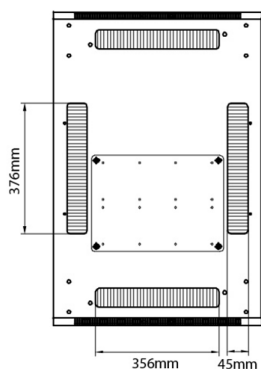

Environ ER600 Baie 29U 600x600mm Porte ondulé
et ventilé (A) Double porte ventilée (F), Deux...

excel
without compromise.

Référence du produit: 542-2966-WDBN-BK-FP

Dessins de produits

Roof

Base Cut Out Dimensions

380 mm Wide
by
276 mm Deep (600 mm deep rack)
476 mm Deep (800 mm deep rack)
676 mm Deep (1000 mm deep rack)