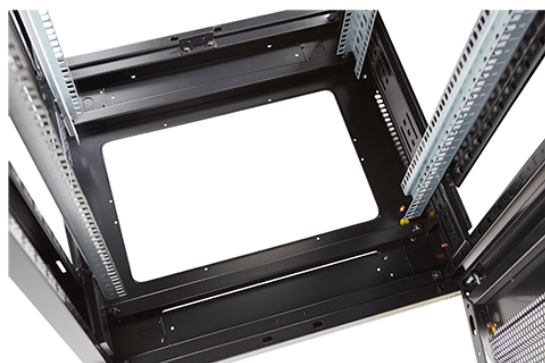

Large base entry