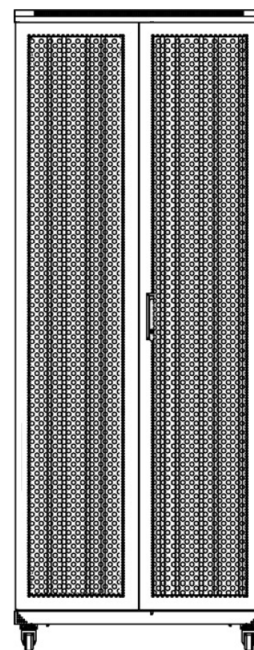

Quick-slam latch side panels

Swing handle wave vented front door

Wardrobe vented rear doors

Large base entry

U height profile markings

Environ ER600 Baie 29U 600x600mm Porte ondulé
et ventilé (A) Double porte ventilée (F), Deux...

excel
without compromise.

Référence du produit: 542-2966-WDBN-BK-FP

Dessins de produits

Front

Side

Rear

Roof

Base

Base Cut Out Dimensions

380 mm Wide
by
276 mm Deep (600 mm deep rack)
476 mm Deep (800 mm deep rack)
676 mm Deep (1000 mm deep rack)

Environ ER600 Baie 29U 600x600mm Porte ondulé
et ventilé (A) Double porte ventilée (F), Deux...