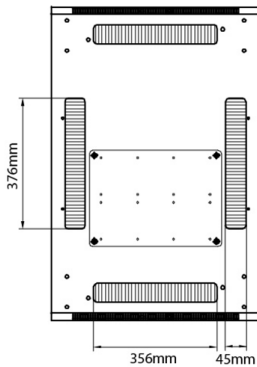

Teil-Nummer: 542-2966-WDBN-BK

Standards

Standard	Detail
ANSI/EIA-310-E	Standard der Electronic Industries Association für horizontale Abstände, vertikale Lochabstände, Rack-Öffnung und Frontpanelbreite.
BS EN 60297-3-100:2009	Mechanische Strukturen für elektronisches Equipment. Abmessungen der mechanischen Strukturen der Serie 482,6 mm (19 Zoll). Grundlegende Abmessungen von Frontpanels, Sub-Racks, Chassis, Racks und Gehäusen
DIN 41494 Teil 1 & 7	Panel-Befestigungs racks für elektronisches Equipment; Racks und Panels, Abmessungen; Abmessungen von Gehäusen und Racksuiten
RoHS-II/-III (2011/65/EU & 2015/863): 2023	Our products, demonstrate full adherence to the regulatory stipulations of the EU Directive 2011/65/EU (RoHS-II) and its corresponding delegated directive 2015/863 (RoHS-III).
WFD: 2023	Compliant to Waste Framework Directive
SCIP: 2023	Compliant - Does Not Contain Substances of Concern In articles as such or in complex objects (Products)
POPs (EU) No 2019/1021	EU Regulation for the restriction of Persistent Organic Pollutants.

Produktzeichnungen

Front

Side

Rear

Roof

Base

Base Cut Out Dimensions

- 380 mm Wide
- by
- 276 mm Deep (600 mm deep rack)
- 476 mm Deep (800 mm deep rack)
- 676 mm Deep (1000 mm deep rack)