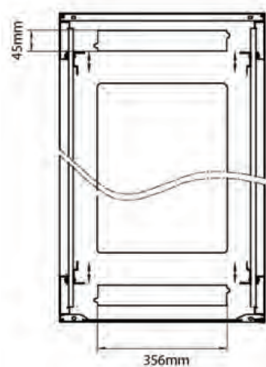

Teil-Nummer: 542-2966-WDBN-BK

Standards

Standard	Detail
ANSI/EIA-310-E	Standard der Electronic Industries Association für horizontale Abstände, vertikale Lochabstände, Rack-Öffnung und Frontpanelbreite.
BS EN 60297-3-100:2009	Mechanische Strukturen für elektronisches Equipment. Abmessungen der mechanischen Strukturen der Serie 482,6 mm (19 Zoll). Grundlegende Abmessungen von Frontpanels, Sub-Racks, Chassis, Racks und Gehäusen
DIN 41494 Teil 1 & 7	Panel-Befestigungs racks für elektronisches Equipment; Racks und Panels, Abmessungen; Abmessungen von Gehäusen und Racksuiten
RoHS-II/-III (2011/65/EU & 2015/863): 2023	Our products, demonstrate full adherence to the regulatory stipulations of the EU Directive 2011/65/EU (RoHS-II) and its corresponding delegated directive 2015/863 (RoHS-III).
WFD: 2023	Compliant to Waste Framework Directive
SCIP: 2023	Compliant - Does Not Contain Substances of Concern In articles as such or in complex objects (Products)
POPs (EU) No 2019/1021	EU Regulation for the restriction of Persistent Organic Pollutants.

Produktzeichnungen

Front

Side

Rear

Roof

Base

Base Cut Out Dimensions

- 380 mm Wide
- by
- 276 mm Deep (600 mm deep rack)
- 476 mm Deep (800 mm deep rack)
- 676 mm Deep (1000 mm deep rack)