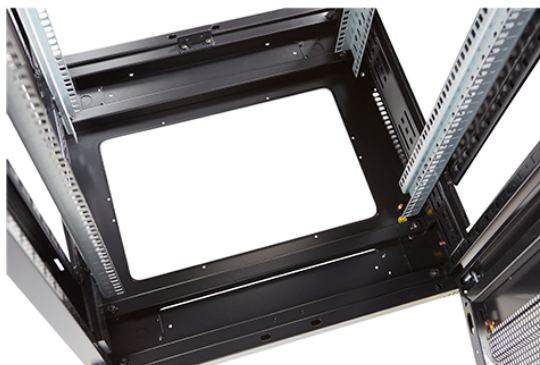

Large base entry