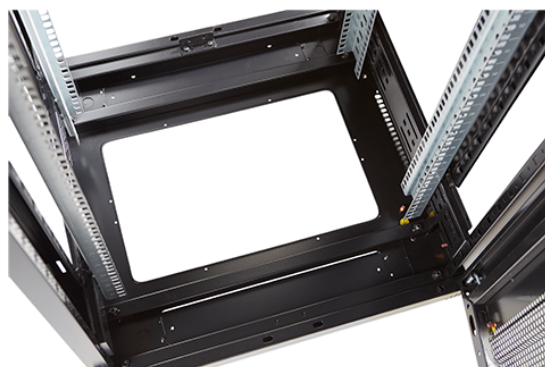

Large base entry