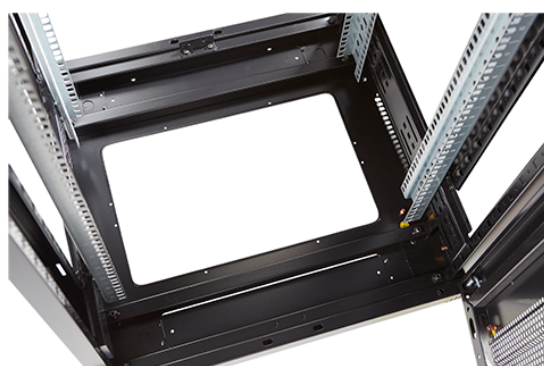

Large base entry