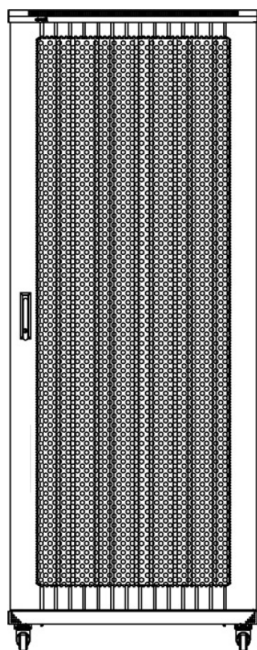

Environ ER600 Baie 29U 600x600mm Porte ondulé
et ventilé (A) Double porte ventilée (F), Deux...

excel
without compromise.

Référence du produit: 542-2966-WDBN-GW-FP

Images du produit

Four-way brush entry roof panel

Quick-slam latch side panels

Swing handle wave vented front door

Wardrobe vented rear doors

Large base entry

U height profile markings

Environ ER600 Baie 29U 600x600mm Porte ondulé et ventilé (A) Double porte ventilée (F), Deux...

excel
without compromise.

Référence du produit: 542-2966-WDBN-GW-FP

Dessins de produits

Front

Side

Rear

Roof

Base

Base Cut Out Dimensions

380 mm Wide
by
276 mm Deep (600 mm deep rack)
476 mm Deep (800 mm deep rack)
676 mm Deep (1000 mm deep rack)

Environ ER600 Baie 29U 600x600mm Porte ondulé
et ventilé (A) Double porte ventilée (F), Deux...