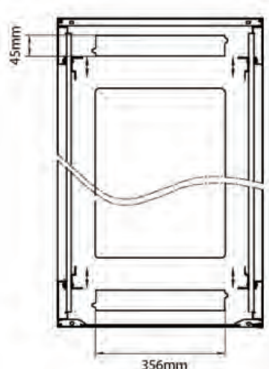

Référence du produit: 542-2966-WDBN-GW-FP

Normes applicables

Norme	Détails
ANSI/EIA-310-E	La norme de l'association Electronic Industries Association pour l'espace horizontal, l'espace entre les orifices verticaux, l'ouverture de baie et la largeur du panneau avant.
BS EN 60297-3-100:2009	Structures mécaniques pour équipement électronique. Dimension de structures mécaniques des séries 482,6 mm (19 po) Dimensions de base des panneaux avant, sous-baies, châssis, baies et armoires
DIN 41494 Parties 1 et 7	Baies à montage sur panneau pour matériel électronique ; baies et panneaux, dimensions ; dimensions des armoires et séries de baies
RoHS-II/III (2011/65/EU & 2015/863): 2023	Our products, demonstrate full adherence to the regulatory stipulations of the EU Directive 2011/65/EU (RoHS-II) and its corresponding delegated directive 2015/863 (RoHS-III).
WFD: 2023	Compliant to Waste Framework Directive
SCIP: 2023	Compliant - Does Not Contain Substances of Concern In articles as such or in complex objects (Products)
POPs (EU) No 2019/1021	EU Regulation for the restriction of Persistent Organic Pollutants.

Quick-slam latch side panels

Swing handle wave vented front door

Wardrobe vented rear doors

Large base entry

U height profile markings

Environ ER600 Baie 29U 600x600mm Porte ondulé et ventilé (A) Double porte ventilée (F), Deux...

excel
without compromise.

Référence du produit: 542-2966-WDBN-GW-FP

Dessins de produits

Front

Side

Rear

Roof

Base

Base Cut Out Dimensions

380 mm Wide
by
276 mm Deep (600 mm deep rack)
476 mm Deep (800 mm deep rack)
676 mm Deep (1000 mm deep rack)

Environ ER600 Baie 29U 600x600mm Porte ondulé
et ventilé (A) Double porte ventilée (F), Deux...