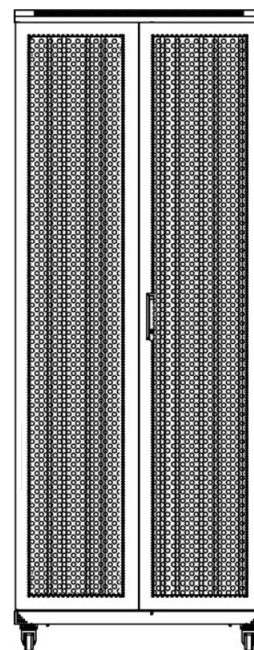

Quick-slam latch side panels

Swing handle wave vented front door

Wardrobe vented rear doors

Large base entry

U height profile markings

Environ ER600 Baie 29U 600x600mm Porte ondulé et ventilé (A) Double porte ventilée (F), Deux...

excel
without compromise.

Référence du produit: 542-2966-WDBN-GW-FP

Dessins de produits

Front

Side

Rear

Roof

Base

Base Cut Out Dimensions

380 mm Wide
by
276 mm Deep (600 mm deep rack)
476 mm Deep (800 mm deep rack)
676 mm Deep (1000 mm deep rack)

Environ ER600 Baie 29U 600x600mm Porte ondulé
et ventilé (A) Double porte ventilée (F), Deux...