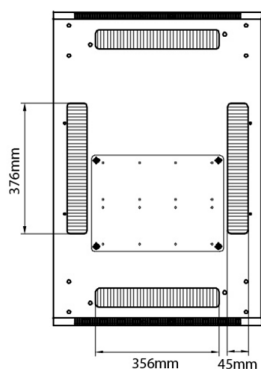

Environ ER600 Baie 29U 600x600mm Porte ondulé et ventilé (A) Double porte ventilée (F), Deux...

excel
without compromise.

Référence du produit: 542-2966-WDBN-GW-FP

Dessins de produits

Roof

Base Cut Out Dimensions

380 mm Wide
by
276 mm Deep (600 mm deep rack)
476 mm Deep (800 mm deep rack)
676 mm Deep (1000 mm deep rack)