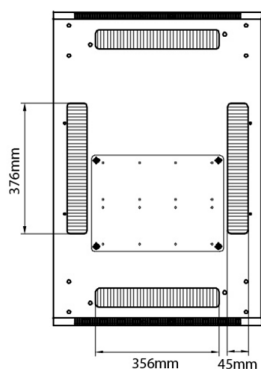

Caractéristiques du produit

Élément	Valeur
niveau de montage	avant et arrière
finition de la barre profilée	en forme de L
nombre de portes	2
type d'aération	passif
largeur	600 mm
hauteur	1490 mm
profondeur	600 mm
dimension (modulaire)	482,6 mm (19 pouces)

Spécifications supplémentaires

Caractéristiques	Valeurs
Matériau	Acier laminé à froid SPCC
Profilés de montage de 19 pouces	2,0 mm d'épaisseur
Panneaux latéraux	1,0 mm d'épaisseur
Autre	1,2 mm d'épaisseur
Porte avant	Serrure avec poignée
Porte arrière	Serrure avec poignée
Verrouillage des panneaux latéraux	Serrure à barillet 1 point
Hauteur supplémentaire pieds de levage	50-80 mm
Hauteur supplémentaire de roulettes	70 mm

Référence du produit: 542-2966-WDBN-GW

Normes applicables

Norme	Détails
ANSI/EIA-310-E	La norme de l'association Electronic Industries Association pour l'espace horizontal, l'espace entre les orifices verticaux, l'ouverture de baie et la largeur du panneau avant.
BS EN 60297-3-100:2009	Structures mécaniques pour équipement électronique. Dimension de structures mécaniques des séries 482,6 mm (19 po) Dimensions de base des panneaux avant, sous-baies, châssis, baies et armoires
DIN 41494 Parties 1 et 7	Baies à montage sur panneau pour matériel électronique ; baies et panneaux, dimensions ; dimensions des armoires et séries de baies
RoHS-II/-III (2011/65/EU & 2015/863): 2023	Our products, demonstrate full adherence to the regulatory stipulations of the EU Directive 2011/65/EU (RoHS-II) and its corresponding delegated directive 2015/863 (RoHS-III).
WFD: 2023	Compliant to Waste Framework Directive
SCIP: 2023	Compliant - Does Not Contain Substances of Concern In articles as such or in complex objects (Products)
POPs (EU) No 2019/1021	EU Regulation for the restriction of Persistent Organic Pollutants.

Front

Side

Rear

Roof

Base

Base Cut Out Dimensions

- 380 mm Wide
- by
- 276 mm Deep (600 mm deep rack)
- 476 mm Deep (800 mm deep rack)
- 676 mm Deep (1000 mm deep rack)

Vue éclatée