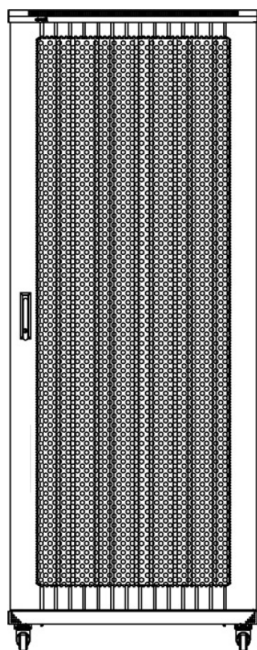

Environ ER600 Baie 29U 600x600 mm Porte Ondulé et Ventilé (A) Double Porte Ventilée (F), Deu...

excel
without compromise.

Référence du produit: 542-2966-WDBN-GW

✕ Choix de portes possibles

✕ Choix de profondeurs possibles

Référence du produit: 542-2966-WDBN-GW

Normes applicables

Norme	Détails
ANSI/EIA-310-E	La norme de l'association Electronic Industries Association pour l'espace horizontal, l'espace entre les orifices verticaux, l'ouverture de baie et la largeur du panneau avant.
BS EN 60297-3-100:2009	Structures mécaniques pour équipement électronique. Dimension de structures mécaniques des séries 482,6 mm (19 po) Dimensions de base des panneaux avant, sous-baies, châssis, baies et armoires
DIN 41494 Parties 1 et 7	Baies à montage sur panneau pour matériel électronique ; baies et panneaux, dimensions ; dimensions des armoires et séries de baies
RoHS-II/-III (2011/65/EU & 2015/863): 2023	Our products, demonstrate full adherence to the regulatory stipulations of the EU Directive 2011/65/EU (RoHS-II) and its corresponding delegated directive 2015/863 (RoHS-III).
WFD: 2023	Compliant to Waste Framework Directive
SCIP: 2023	Compliant - Does Not Contain Substances of Concern In articles as such or in complex objects (Products)
POPs (EU) No 2019/1021	EU Regulation for the restriction of Persistent Organic Pollutants.

Images du produit

Four-way brush entry roof panel

Quick-slam latch side panels

Swing handle wave vented front door

Wardrobe vented rear doors

Large base entry

U height profile markings

Dessins de produits

Front

Side

Rear

Roof

Base

Base Cut Out Dimensions

- 380 mm Wide
- by
- 276 mm Deep (600 mm deep rack)
- 476 mm Deep (800 mm deep rack)
- 676 mm Deep (1000 mm deep rack)

Vue éclatée