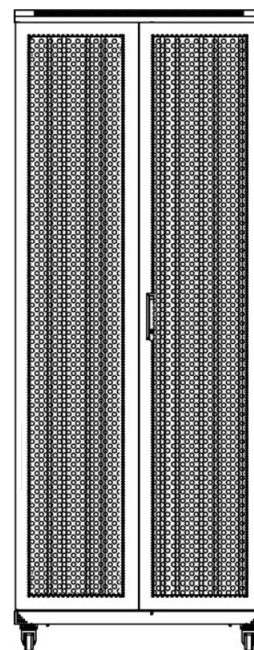

Caractéristiques du produit

Élément	Valeur
niveau de montage	avant et arrière
finition de la barre profilée	en forme de L
nombre de portes	2
type d'aération	passif
largeur	600 mm
hauteur	1490 mm
profondeur	600 mm
dimension (modulaire)	482,6 mm (19 pouces)

Référence du produit: 542-2966-WDBN-GW

Normes applicables

Norme	Détails
ANSI/EIA-310-E	La norme de l'association Electronic Industries Association pour l'espace horizontal, l'espace entre les orifices verticaux, l'ouverture de baie et la largeur du panneau avant.
BS EN 60297-3-100:2009	Structures mécaniques pour équipement électronique. Dimension de structures mécaniques des séries 482,6 mm (19 po) Dimensions de base des panneaux avant, sous-baies, châssis, baies et armoires
DIN 41494 Parties 1 et 7	Baies à montage sur panneau pour matériel électronique ; baies et panneaux, dimensions ; dimensions des armoires et séries de baies
RoHS-II/-III (2011/65/EU & 2015/863): 2023	Our products, demonstrate full adherence to the regulatory stipulations of the EU Directive 2011/65/EU (RoHS-II) and its corresponding delegated directive 2015/863 (RoHS-III).
WFD: 2023	Compliant to Waste Framework Directive
SCIP: 2023	Compliant - Does Not Contain Substances of Concern In articles as such or in complex objects (Products)
POPs (EU) No 2019/1021	EU Regulation for the restriction of Persistent Organic Pollutants.

Images du produit

Four-way brush entry roof panel

Quick-slam latch side panels

Swing handle wave vented front door

Wardrobe vented rear doors

Large base entry

U height profile markings

Dessins de produits

Front

Side

Rear

Roof

Base

Base Cut Out Dimensions

- 380 mm Wide
- by
- 276 mm Deep (600 mm deep rack)
- 476 mm Deep (800 mm deep rack)
- 676 mm Deep (1000 mm deep rack)

Vue éclatée