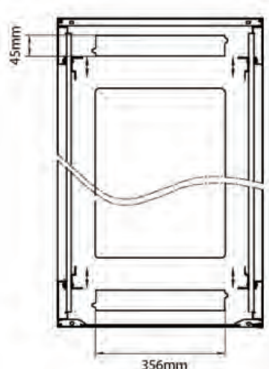

Référence du produit: 542-2966-WDBN-GW

Normes applicables

Norme	Détails
ANSI/EIA-310-E	La norme de l'association Electronic Industries Association pour l'espace horizontal, l'espace entre les orifices verticaux, l'ouverture de baie et la largeur du panneau avant.
BS EN 60297-3-100:2009	Structures mécaniques pour équipement électronique. Dimension de structures mécaniques des séries 482,6 mm (19 po) Dimensions de base des panneaux avant, sous-baies, châssis, baies et armoires
DIN 41494 Parties 1 et 7	Baies à montage sur panneau pour matériel électronique ; baies et panneaux, dimensions ; dimensions des armoires et séries de baies
RoHS-II/-III (2011/65/EU & 2015/863): 2023	Our products, demonstrate full adherence to the regulatory stipulations of the EU Directive 2011/65/EU (RoHS-II) and its corresponding delegated directive 2015/863 (RoHS-III).
WFD: 2023	Compliant to Waste Framework Directive
SCIP: 2023	Compliant - Does Not Contain Substances of Concern In articles as such or in complex objects (Products)
POPs (EU) No 2019/1021	EU Regulation for the restriction of Persistent Organic Pollutants.

Front

Side

Rear

Roof

Base

Base Cut Out Dimensions

- 380 mm Wide
- by
- 276 mm Deep (600 mm deep rack)
- 476 mm Deep (800 mm deep rack)
- 676 mm Deep (1000 mm deep rack)

Vue éclatée