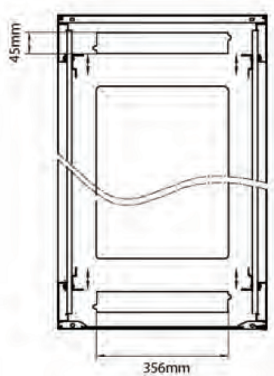

Référence du produit: 542-2968-GSBN-BK-FP

Dessins de produits

Front

Side

Rear

Roof

Base

Base Cut Out Dimensions

380 mm Wide
by
276 mm Deep (600 mm deep rack)
476 mm Deep (800 mm deep rack)
676 mm Deep (1000 mm deep rack)

Informations concernant les références produits

| Référence du produit | Description |
|----------------------|--------------------------------------------------------------------------------------------------------------------------|
| 542-1566-GSBN-BK | Environ CR600 Baie 15U 600x600 mm Porte en Verre (A) Porte en Acier (F), Deux Panneaux, Pas de Management, Noir |
| 542-1566-GSBN-BK-FP | Environ CR600 Baie 15U 600x600mm Porte en verre (A) Porte en acier (F), Deux panneaux, Pas de Management, Blanc - En Kit |