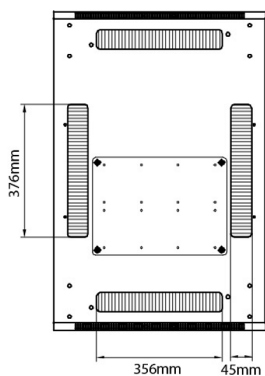

## Spécifications supplémentaires

Caractéristiques	Valeurs
Matériau	Acier laminé à froid SPCC
Profilés de montage de 19 pouces	2,0 mm d'épaisseur
Panneaux latéraux	1,0 mm d'épaisseur
Autre	1,2 mm d'épaisseur
Porte avant	Serrure avec poignée articulée
Porte arrière	Serrure à cylindre
Verrouillage des panneaux latéraux	Serrure à barillet 1 point
Hauteur supplémentaire pieds de levage	50-80 mm
Hauteur supplémentaire de roulettes	70 mm

### Dessins de produits

Front

Side

Rear

Roof

Base

#### Base Cut Out Dimensions

380 mm Wide  
by  
276 mm Deep (600 mm deep rack)  
476 mm Deep (800 mm deep rack)  
676 mm Deep (1000 mm deep rack)