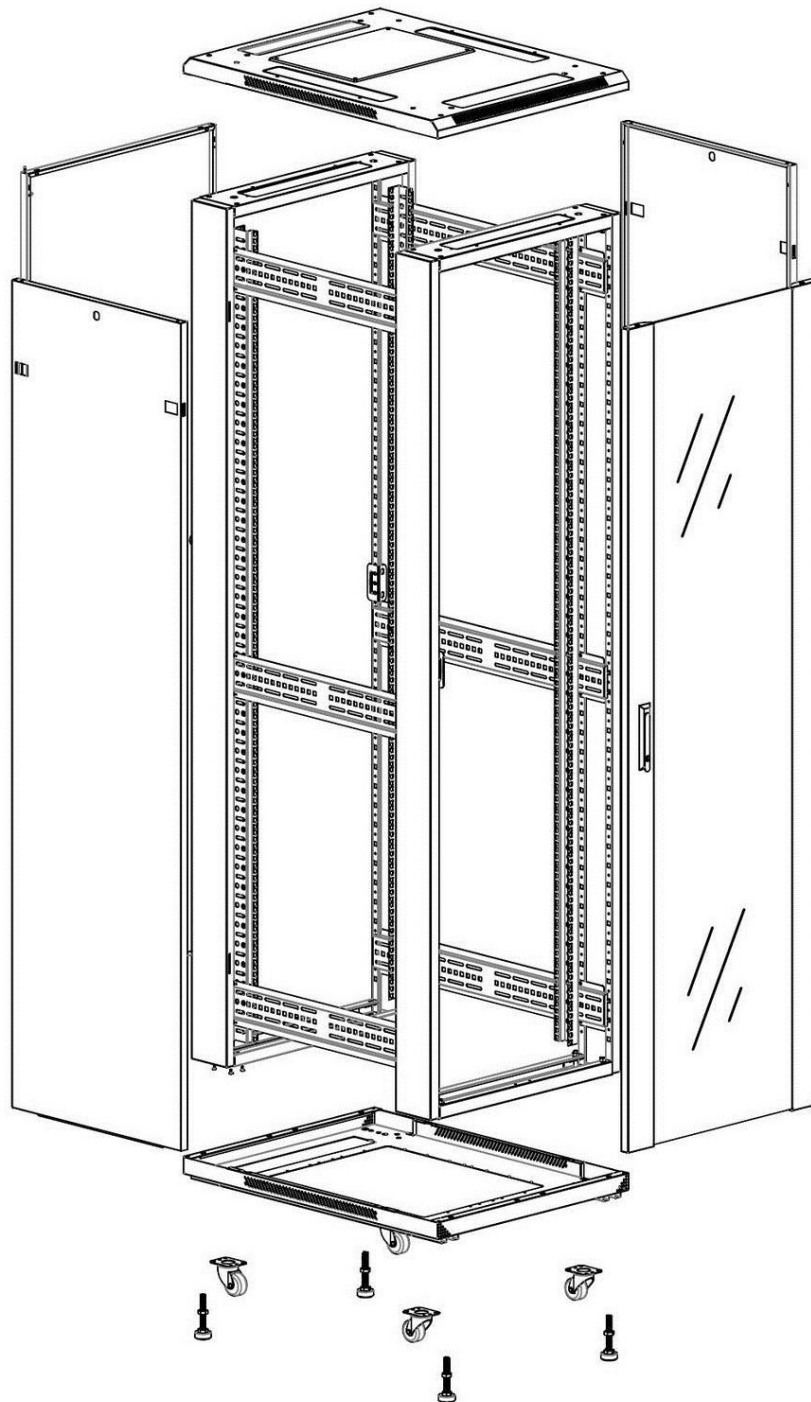

Environ CR600 Baie 29U 600x800 mm Porte en Verre (A) Porte en Acier (F), Deux Panneaux, Pas de

...

Référence du produit: 542-2968-GSBN-GW

excel
without compromise.

Vue éclatée