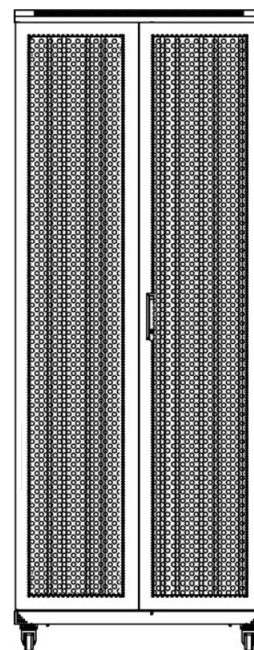

Référence du produit: 542-2968-WDBN-BK-FP

Normes applicables

Norme	Détails
ANSI/EIA-310-E	La norme de l'association Electronic Industries Association pour l'espace horizontal, l'espace entre les orifices verticaux, l'ouverture de baie et la largeur du panneau avant.
BS EN 60297-3-100:2009	Structures mécaniques pour équipement électronique. Dimension de structures mécaniques des séries 482,6 mm (19 po) Dimensions de base des panneaux avant, sous-baies, châssis, baies et armoires
DIN 41494 Parties 1 et 7	Baies à montage sur panneau pour matériel électronique ; baies et panneaux, dimensions ; dimensions des armoires et séries de baies
RoHS-II/III (2011/65/EU & 2015/863): 2023	Our products, demonstrate full adherence to the regulatory stipulations of the EU Directive 2011/65/EU (RoHS-II) and its corresponding delegated directive 2015/863 (RoHS-III).
WFD: 2023	Compliant to Waste Framework Directive
SCIP: 2023	Compliant - Does Not Contain Substances of Concern In articles as such or in complex objects (Products)
POPs (EU) No 2019/1021	EU Regulation for the restriction of Persistent Organic Pollutants.

Images du produit

Four-way brush entry roof panel

Quick-slam latch side panels

Swing handle wave vented front door

Wardrobe vented rear doors

Large base entry

U height profile markings

Environ ER600 Baie 29U 600x800mm Porte ondulé et ventilé (A) Double porte ventilée (F), Deux...

excel
without compromise.

Référence du produit: 542-2968-WDBN-BK-FP

Dessins de produits

Front

Side

Rear

Roof

Base

Base Cut Out Dimensions

380 mm Wide
by
276 mm Deep (600 mm deep rack)
476 mm Deep (800 mm deep rack)
676 mm Deep (1000 mm deep rack)

Environ ER600 Baie 29U 600x800mm Porte ondulé
et ventilé (A) Double porte ventilée (F), Deux...