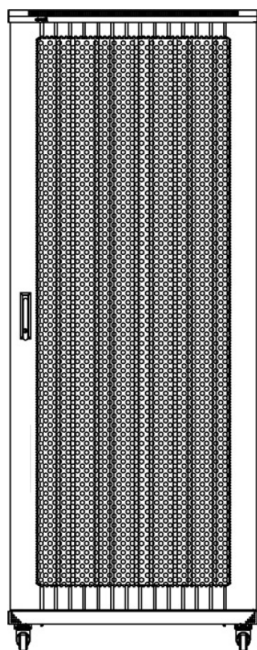

Référence du produit: 542-2968-WDBN-BK-FP

Normes applicables

Norme	Détails
ANSI/EIA-310-E	La norme de l'association Electronic Industries Association pour l'espace horizontal, l'espace entre les orifices verticaux, l'ouverture de baie et la largeur du panneau avant.
BS EN 60297-3-100:2009	Structures mécaniques pour équipement électronique. Dimension de structures mécaniques des séries 482,6 mm (19 po) Dimensions de base des panneaux avant, sous-baies, châssis, baies et armoires
DIN 41494 Parties 1 et 7	Baies à montage sur panneau pour matériel électronique ; baies et panneaux, dimensions ; dimensions des armoires et séries de baies
RoHS-II/III (2011/65/EU & 2015/863): 2023	Our products, demonstrate full adherence to the regulatory stipulations of the EU Directive 2011/65/EU (RoHS-II) and its corresponding delegated directive 2015/863 (RoHS-III).
WFD: 2023	Compliant to Waste Framework Directive
SCIP: 2023	Compliant - Does Not Contain Substances of Concern In articles as such or in complex objects (Products)
POPs (EU) No 2019/1021	EU Regulation for the restriction of Persistent Organic Pollutants.

Images du produit

Four-way brush entry roof panel

Quick-slam latch side panels

Swing handle wave vented front door

Wardrobe vented rear doors

Large base entry

U height profile markings

Environ ER600 Baie 29U 600x800mm Porte ondulé et ventilé (A) Double porte ventilée (F), Deux...

excel
without compromise.

Référence du produit: 542-2968-WDBN-BK-FP

Dessins de produits

Front

Side

Rear

Roof

Base

Base Cut Out Dimensions

380 mm Wide
by
276 mm Deep (600 mm deep rack)
476 mm Deep (800 mm deep rack)
676 mm Deep (1000 mm deep rack)

Environ ER600 Baie 29U 600x800mm Porte ondulé
et ventilé (A) Double porte ventilée (F), Deux...