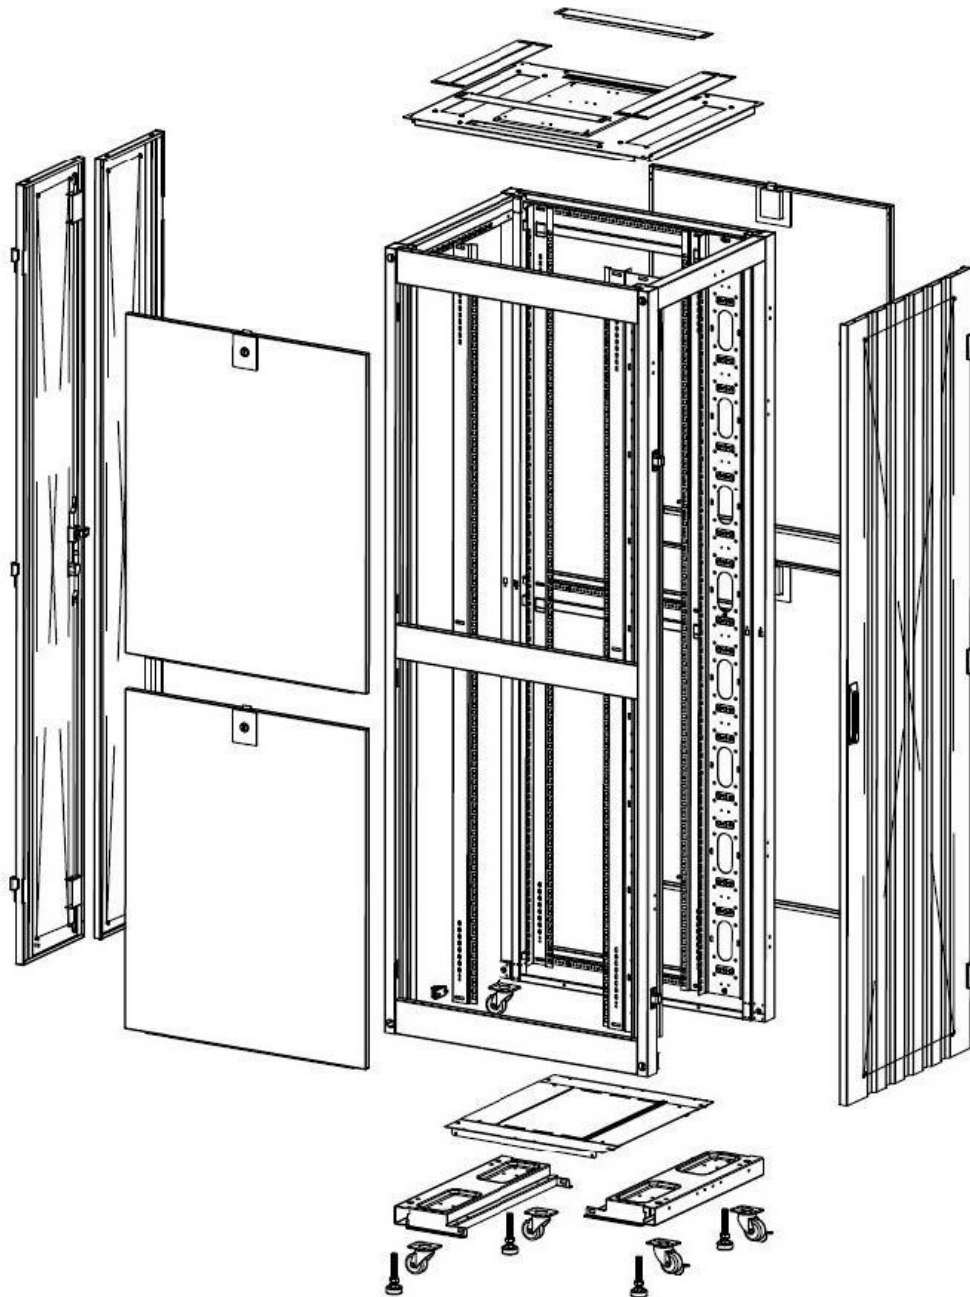

Environ ER600 Baie 29U 600x800mm Porte ondulé
et ventilé (A) Double porte ventilée (F), Deux...

excel
without compromise.

Référence du produit: 542-2968-WDBN-BK-FP

Vue éclatée