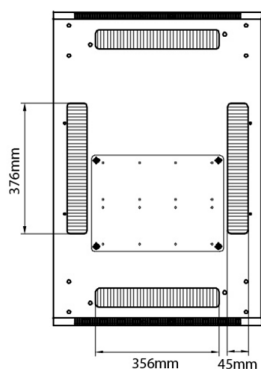

Environ ER600 Baie 29U 600x800mm Porte ondulé et ventilé (A) Double porte ventilée (F), Deux...

excel
without compromise.

Référence du produit: 542-2968-WDBN-BK-FP

Dessins de produits

Roof

Base Cut Out Dimensions

380 mm Wide
by
276 mm Deep (600 mm deep rack)
476 mm Deep (800 mm deep rack)
676 mm Deep (1000 mm deep rack)