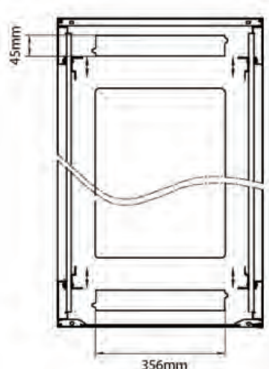

Caractéristiques du produit

Élément	Valeur
niveau de montage	avant et arrière
finition de la barre profilée	en forme de L
nombre de portes	2
type d'aération	passif
largeur	600 mm
hauteur	1490 mm
profondeur	800 mm
dimension (modulaire)	482,6 mm (19 pouces)

Référence du produit: 542-2968-WDBN-BK-FP

Normes applicables

Norme	Détails
ANSI/EIA-310-E	La norme de l'association Electronic Industries Association pour l'espace horizontal, l'espace entre les orifices verticaux, l'ouverture de baie et la largeur du panneau avant.
BS EN 60297-3-100:2009	Structures mécaniques pour équipement électronique. Dimension de structures mécaniques des séries 482,6 mm (19 po) Dimensions de base des panneaux avant, sous-baies, châssis, baies et armoires
DIN 41494 Parties 1 et 7	Baies à montage sur panneau pour matériel électronique ; baies et panneaux, dimensions ; dimensions des armoires et séries de baies
RoHS-II/III (2011/65/EU & 2015/863): 2023	Our products, demonstrate full adherence to the regulatory stipulations of the EU Directive 2011/65/EU (RoHS-II) and its corresponding delegated directive 2015/863 (RoHS-III).
WFD: 2023	Compliant to Waste Framework Directive
SCIP: 2023	Compliant - Does Not Contain Substances of Concern In articles as such or in complex objects (Products)
POPs (EU) No 2019/1021	EU Regulation for the restriction of Persistent Organic Pollutants.

excel
without compromise.

Référence du produit: 542-2968-WDBN-BK-FP

Dessins de produits

Front

Side

Rear

Roof

Base

Base Cut Out Dimensions

380 mm Wide
by
276 mm Deep (600 mm deep rack)
476 mm Deep (800 mm deep rack)
676 mm Deep (1000 mm deep rack)

Environ ER600 Baie 29U 600x800mm Porte ondulé
et ventilé (A) Double porte ventilée (F), Deux...