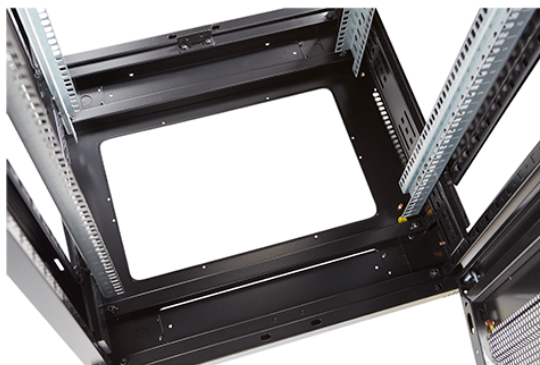

✕ Ventilation à 70% sur toutes les portes

Présentation du produit

Environ ER600 est une gamme polyvalente de baies équipement de 600 mm de largeur qui ont des caractéristiques idéales pour un large éventail d'application dans les domaines des données de la sécurité, de l'audiovisuel, et des télécommunications.

Référence du produit: 542-2968-WDBN-BK-FP

nombre d'unités en hauteur (HE)	29
capacité de charge max.	800 kg
avec tôle de toit	oui
avec mise à la terre	oui
avec porte frontale	oui
matériau de la porte avant	acier
verrouillage de la porte avant	à un point
avec porte arrière	oui
matériau de la porte arrière	acier
verrouillage de la porte arrière	deux point
avec parois latérales	oui
avec gestion de câble vertical	non
matériau	acier
finition de la surface	revêtement par poudre
couleur	noir
numéro RAL	9004
démontable	oui
indice de protection (IP)	IP20
Application	Rack d'équipement

Images du produit

Four-way brush entry roof panel

Quick-slam latch side panels

Swing handle wave vented front door

Wardrobe vented rear doors

Large base entry

U height profile markings

Environ ER600 Baie 29U 600x800mm Porte ondulé et ventilé (A) Double porte ventilée (F), Deux...