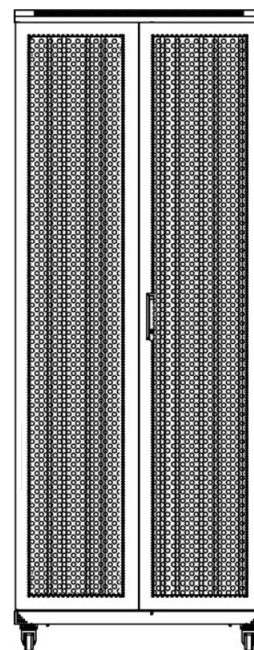

Caractéristiques du produit

Élément	Valeur
niveau de montage	avant et arrière
finition de la barre profilée	en forme de L
nombre de portes	2
type d'aération	passif
largeur	600 mm
hauteur	1490 mm
profondeur	800 mm
dimension (modulaire)	482,6 mm (19 pouces)

Référence du produit: 542-2968-WDBN-BK

Normes applicables

Norme	Détails
ANSI/EIA-310-E	La norme de l'association Electronic Industries Association pour l'espace horizontal, l'espace entre les orifices verticaux, l'ouverture de baie et la largeur du panneau avant.
BS EN 60297-3-100:2009	Structures mécaniques pour équipement électronique. Dimension de structures mécaniques des séries 482,6 mm (19 po) Dimensions de base des panneaux avant, sous-baies, châssis, baies et armoires
DIN 41494 Parties 1 et 7	Baies à montage sur panneau pour matériel électronique ; baies et panneaux, dimensions ; dimensions des armoires et séries de baies
RoHS-II/-III (2011/65/EU & 2015/863): 2023	Our products, demonstrate full adherence to the regulatory stipulations of the EU Directive 2011/65/EU (RoHS-II) and its corresponding delegated directive 2015/863 (RoHS-III).
WFD: 2023	Compliant to Waste Framework Directive
SCIP: 2023	Compliant - Does Not Contain Substances of Concern In articles as such or in complex objects (Products)
POPs (EU) No 2019/1021	EU Regulation for the restriction of Persistent Organic Pollutants.

Images du produit

Four-way brush entry roof panel

Quick-slam latch side panels

Swing handle wave vented front door

Wardrobe vented rear doors

Large base entry

U height profile markings

Référence du produit: 542-2968-WDBN-BK

Dessins de produits

Front

Side

Rear

Roof

Base

Base Cut Out Dimensions

380 mm Wide
by
276 mm Deep (600 mm deep rack)
476 mm Deep (800 mm deep rack)
676 mm Deep (1000 mm deep rack)