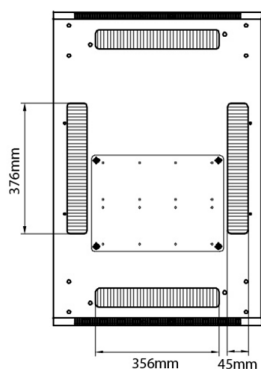

Caractéristiques du produit

Élément	Valeur
niveau de montage	avant et arrière
finition de la barre profilée	en forme de L
nombre de portes	2
type d'aération	passif
largeur	600 mm
hauteur	1490 mm
profondeur	800 mm
dimension (modulaire)	482,6 mm (19 pouces)

Spécifications supplémentaires

Caractéristiques	Valeurs
Matériau	Acier laminé à froid SPCC
Profilés de montage de 19 pouces	2,0 mm d'épaisseur
Panneaux latéraux	1,0 mm d'épaisseur
Autre	1,2 mm d'épaisseur
Porte avant	Serrure avec poignée
Porte arrière	Serrure avec poignée
Verrouillage des panneaux latéraux	Serrure à barillet 1 point
Hauteur supplémentaire pieds de levage	50-80 mm
Hauteur supplémentaire de roulettes	70 mm

Référence du produit: 542-2968-WDBN-BK

Normes applicables

Norme	Détails
ANSI/EIA-310-E	La norme de l'association Electronic Industries Association pour l'espace horizontal, l'espace entre les orifices verticaux, l'ouverture de baie et la largeur du panneau avant.
BS EN 60297-3-100:2009	Structures mécaniques pour équipement électronique. Dimension de structures mécaniques des séries 482,6 mm (19 po) Dimensions de base des panneaux avant, sous-baies, châssis, baies et armoires
DIN 41494 Parties 1 et 7	Baies à montage sur panneau pour matériel électronique ; baies et panneaux, dimensions ; dimensions des armoires et séries de baies
RoHS-II/-III (2011/65/EU & 2015/863): 2023	Our products, demonstrate full adherence to the regulatory stipulations of the EU Directive 2011/65/EU (RoHS-II) and its corresponding delegated directive 2015/863 (RoHS-III).
WFD: 2023	Compliant to Waste Framework Directive
SCIP: 2023	Compliant - Does Not Contain Substances of Concern In articles as such or in complex objects (Products)
POPs (EU) No 2019/1021	EU Regulation for the restriction of Persistent Organic Pollutants.

Dessins de produits

Front

Side

Rear

Roof

Base

Base Cut Out Dimensions

380 mm Wide
by
276 mm Deep (600 mm deep rack)
476 mm Deep (800 mm deep rack)
676 mm Deep (1000 mm deep rack)