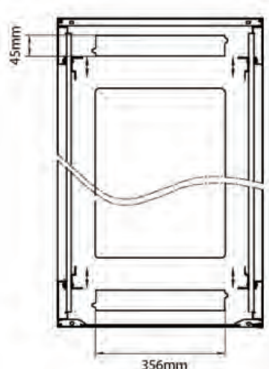

Référence du produit: 542-2968-WDBN-BK

Normes applicables

Norme	Détails
ANSI/EIA-310-E	La norme de l'association Electronic Industries Association pour l'espace horizontal, l'espace entre les orifices verticaux, l'ouverture de baie et la largeur du panneau avant.
BS EN 60297-3-100:2009	Structures mécaniques pour équipement électronique. Dimension de structures mécaniques des séries 482,6 mm (19 po) Dimensions de base des panneaux avant, sous-baies, châssis, baies et armoires
DIN 41494 Parties 1 et 7	Baies à montage sur panneau pour matériel électronique ; baies et panneaux, dimensions ; dimensions des armoires et séries de baies
RoHS-II/-III (2011/65/EU & 2015/863): 2023	Our products, demonstrate full adherence to the regulatory stipulations of the EU Directive 2011/65/EU (RoHS-II) and its corresponding delegated directive 2015/863 (RoHS-III).
WFD: 2023	Compliant to Waste Framework Directive
SCIP: 2023	Compliant - Does Not Contain Substances of Concern In articles as such or in complex objects (Products)
POPs (EU) No 2019/1021	EU Regulation for the restriction of Persistent Organic Pollutants.

Dessins de produits

Front

Side

Rear

Roof

Base

Base Cut Out Dimensions

380 mm Wide
by
276 mm Deep (600 mm deep rack)
476 mm Deep (800 mm deep rack)
676 mm Deep (1000 mm deep rack)