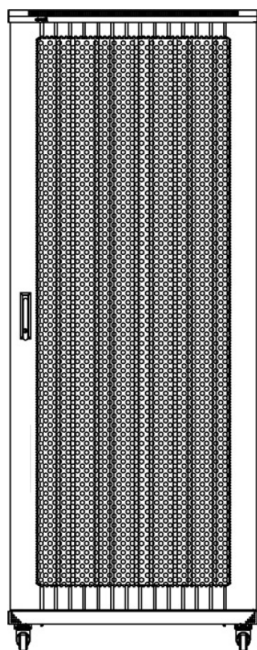

Environ ER600 Baie 29U 600x800 mm Porte Ondulé et Ventilé (A) Double Porte Ventilée (F), Deu...

excel
without compromise.

Référence du produit: 542-2968-WDBN-BK

✕ Choix de portes possibles

✕ Choix de profondeurs possibles

Référence du produit: 542-2968-WDBN-BK

Normes applicables

Norme	Détails
ANSI/EIA-310-E	La norme de l'association Electronic Industries Association pour l'espace horizontal, l'espace entre les orifices verticaux, l'ouverture de baie et la largeur du panneau avant.
BS EN 60297-3-100:2009	Structures mécaniques pour équipement électronique. Dimension de structures mécaniques des séries 482,6 mm (19 po) Dimensions de base des panneaux avant, sous-baies, châssis, baies et armoires
DIN 41494 Parties 1 et 7	Baies à montage sur panneau pour matériel électronique ; baies et panneaux, dimensions ; dimensions des armoires et séries de baies
RoHS-II/-III (2011/65/EU & 2015/863): 2023	Our products, demonstrate full adherence to the regulatory stipulations of the EU Directive 2011/65/EU (RoHS-II) and its corresponding delegated directive 2015/863 (RoHS-III).
WFD: 2023	Compliant to Waste Framework Directive
SCIP: 2023	Compliant - Does Not Contain Substances of Concern In articles as such or in complex objects (Products)
POPs (EU) No 2019/1021	EU Regulation for the restriction of Persistent Organic Pollutants.

Images du produit

Four-way brush entry roof panel

Quick-slam latch side panels

Swing handle wave vented front door

Wardrobe vented rear doors

Large base entry

U height profile markings

Référence du produit: 542-2968-WDBN-BK

Dessins de produits

Front

Side

Rear

Roof

Base

Base Cut Out Dimensions

380 mm Wide
by
276 mm Deep (600 mm deep rack)
476 mm Deep (800 mm deep rack)
676 mm Deep (1000 mm deep rack)