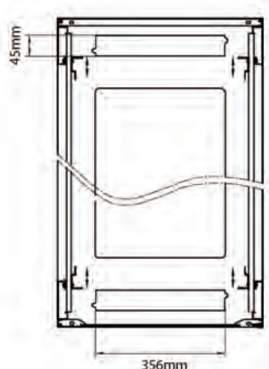

Référence du produit: 542-2968-WDBN-GW

Normes applicables

Norme	Détails
ANSI/EIA-310-E	La norme de l'association Electronic Industries Association pour l'espace horizontal, l'espace entre les orifices verticaux, l'ouverture de baie et la largeur du panneau avant.
BS EN 60297-3-100:2009	Structures mécaniques pour équipement électronique. Dimension de structures mécaniques des séries 482,6 mm (19 po) Dimensions de base des panneaux avant, sous-baies, châssis, baies et armoires
DIN 41494 Parties 1 et 7	Baies à montage sur panneau pour matériel électronique ; baies et panneaux, dimensions ; dimensions des armoires et séries de baies
RoHS-II/-III (2011/65/EU & 2015/863): 2023	Our products, demonstrate full adherence to the regulatory stipulations of the EU Directive 2011/65/EU (RoHS-II) and its corresponding delegated directive 2015/863 (RoHS-III).
WFD: 2023	Compliant to Waste Framework Directive
SCIP: 2023	Compliant - Does Not Contain Substances of Concern In articles as such or in complex objects (Products)
POPs (EU) No 2019/1021	EU Regulation for the restriction of Persistent Organic Pollutants.

Dessins de produits

Front

Side

Rear

Roof

Base

Base Cut Out Dimensions

380 mm Wide
by
276 mm Deep (600 mm deep rack)
476 mm Deep (800 mm deep rack)
676 mm Deep (1000 mm deep rack)