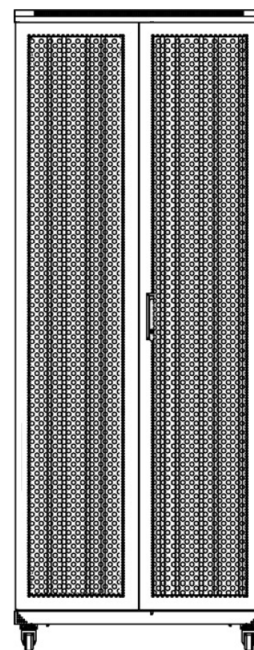

Caractéristiques du produit

Élément	Valeur
niveau de montage	avant et arrière
finition de la barre profilée	en forme de L
nombre de portes	2
type d'aération	passif
largeur	600 mm
hauteur	1490 mm
profondeur	800 mm
dimension (modulaire)	482,6 mm (19 pouces)

Référence du produit: 542-2968-WDBN-GW

Normes applicables

Norme	Détails
ANSI/EIA-310-E	La norme de l'association Electronic Industries Association pour l'espace horizontal, l'espace entre les orifices verticaux, l'ouverture de baie et la largeur du panneau avant.
BS EN 60297-3-100:2009	Structures mécaniques pour équipement électronique. Dimension de structures mécaniques des séries 482,6 mm (19 po) Dimensions de base des panneaux avant, sous-baies, châssis, baies et armoires
DIN 41494 Parties 1 et 7	Baies à montage sur panneau pour matériel électronique ; baies et panneaux, dimensions ; dimensions des armoires et séries de baies
RoHS-II/-III (2011/65/EU & 2015/863): 2023	Our products, demonstrate full adherence to the regulatory stipulations of the EU Directive 2011/65/EU (RoHS-II) and its corresponding delegated directive 2015/863 (RoHS-III).
WFD: 2023	Compliant to Waste Framework Directive
SCIP: 2023	Compliant - Does Not Contain Substances of Concern In articles as such or in complex objects (Products)
POPs (EU) No 2019/1021	EU Regulation for the restriction of Persistent Organic Pollutants.

Images du produit

Four-way brush entry roof panel

Quick-slam latch side panels

Swing handle wave vented front door

Wardrobe vented rear doors

Large base entry

U height profile markings

Référence du produit: 542-2968-WDBN-GW

Dessins de produits

Front

Side

Rear

Roof

Base

Base Cut Out Dimensions

380 mm Wide
by
276 mm Deep (600 mm deep rack)
476 mm Deep (800 mm deep rack)
676 mm Deep (1000 mm deep rack)