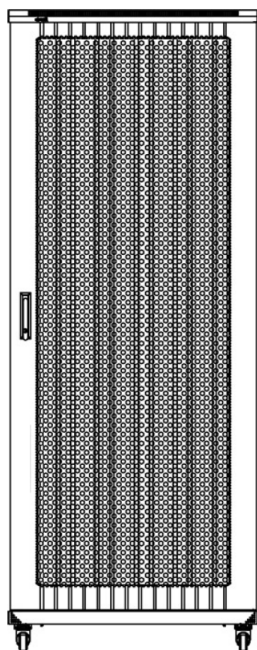

Environ ER600 Baie 29U 600x800 mm Porte Ondulé et Ventilé (A) Double Porte Ventilée (F), Deu...

excel
without compromise.

Référence du produit: 542-2968-WDBN-GW

✕ Choix de portes possibles

✕ Choix de profondeurs possibles

Référence du produit: 542-2968-WDBN-GW

Normes applicables

Norme	Détails
ANSI/EIA-310-E	La norme de l'association Electronic Industries Association pour l'espace horizontal, l'espace entre les orifices verticaux, l'ouverture de baie et la largeur du panneau avant.
BS EN 60297-3-100:2009	Structures mécaniques pour équipement électronique. Dimension de structures mécaniques des séries 482,6 mm (19 po) Dimensions de base des panneaux avant, sous-baies, châssis, baies et armoires
DIN 41494 Parties 1 et 7	Baies à montage sur panneau pour matériel électronique ; baies et panneaux, dimensions ; dimensions des armoires et séries de baies
RoHS-II/-III (2011/65/EU & 2015/863): 2023	Our products, demonstrate full adherence to the regulatory stipulations of the EU Directive 2011/65/EU (RoHS-II) and its corresponding delegated directive 2015/863 (RoHS-III).
WFD: 2023	Compliant to Waste Framework Directive
SCIP: 2023	Compliant - Does Not Contain Substances of Concern In articles as such or in complex objects (Products)
POPs (EU) No 2019/1021	EU Regulation for the restriction of Persistent Organic Pollutants.

Images du produit

Four-way brush entry roof panel

Quick-slam latch side panels

Swing handle wave vented front door

Wardrobe vented rear doors

Large base entry

U height profile markings

Référence du produit: 542-2968-WDBN-GW

Dessins de produits

Front

Side

Rear

Roof

Base

Base Cut Out Dimensions

380 mm Wide
by
276 mm Deep (600 mm deep rack)
476 mm Deep (800 mm deep rack)
676 mm Deep (1000 mm deep rack)