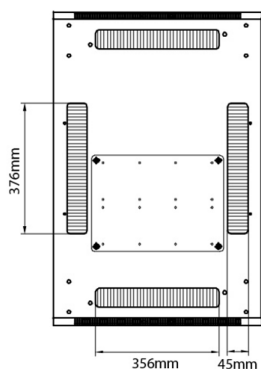

Caractéristiques du produit

Élément	Valeur
niveau de montage	avant et arrière
finition de la barre profilée	en forme de L
nombre de portes	2
type d'aération	passif
largeur	600 mm
hauteur	1490 mm
profondeur	800 mm
dimension (modulaire)	482,6 mm (19 pouces)

Spécifications supplémentaires

Caractéristiques	Valeurs
Matériau	Acier laminé à froid SPCC
Profilés de montage de 19 pouces	2,0 mm d'épaisseur
Panneaux latéraux	1,0 mm d'épaisseur
Autre	1,2 mm d'épaisseur
Porte avant	Serrure avec poignée
Porte arrière	Serrure avec poignée
Verrouillage des panneaux latéraux	Serrure à barillet 1 point
Hauteur supplémentaire pieds de levage	50-80 mm
Hauteur supplémentaire de roulettes	70 mm

Référence du produit: 542-2968-WDBN-GW

Normes applicables

Norme	Détails
ANSI/EIA-310-E	La norme de l'association Electronic Industries Association pour l'espace horizontal, l'espace entre les orifices verticaux, l'ouverture de baie et la largeur du panneau avant.
BS EN 60297-3-100:2009	Structures mécaniques pour équipement électronique. Dimension de structures mécaniques des séries 482,6 mm (19 po) Dimensions de base des panneaux avant, sous-baies, châssis, baies et armoires
DIN 41494 Parties 1 et 7	Baies à montage sur panneau pour matériel électronique ; baies et panneaux, dimensions ; dimensions des armoires et séries de baies
RoHS-II/-III (2011/65/EU & 2015/863): 2023	Our products, demonstrate full adherence to the regulatory stipulations of the EU Directive 2011/65/EU (RoHS-II) and its corresponding delegated directive 2015/863 (RoHS-III).
WFD: 2023	Compliant to Waste Framework Directive
SCIP: 2023	Compliant - Does Not Contain Substances of Concern In articles as such or in complex objects (Products)
POPs (EU) No 2019/1021	EU Regulation for the restriction of Persistent Organic Pollutants.

Dessins de produits

Front

Side

Rear

Roof

Base

Base Cut Out Dimensions

380 mm Wide
by
276 mm Deep (600 mm deep rack)
476 mm Deep (800 mm deep rack)
676 mm Deep (1000 mm deep rack)