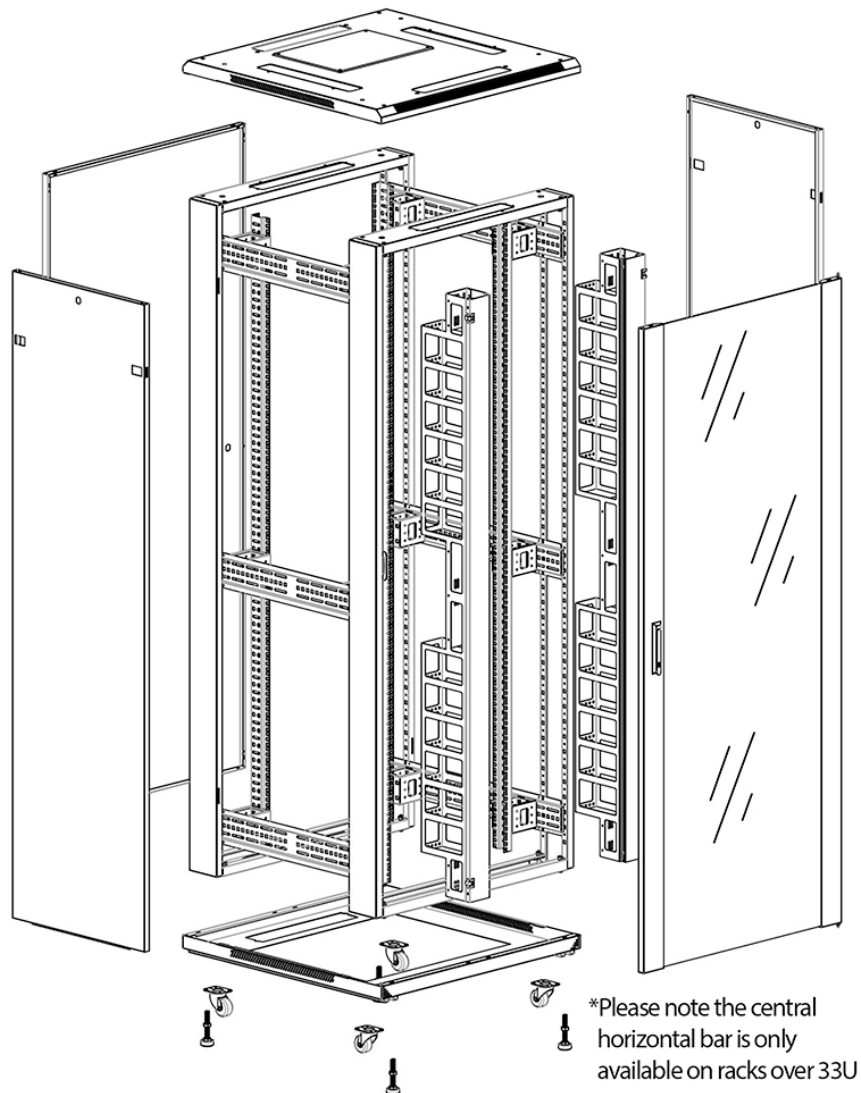

Environ CR800 Baie 29U 800x1000mm Porte en verre (A) Porte en acier (F), Deux panneaux, Avant/M...

Référence du produit: 542-29810-GSBF-BK-FP

excel
without compromise.

Dessins de produits