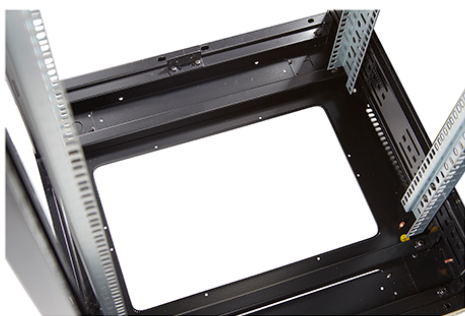

Large base entry