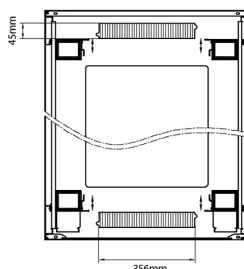

excel
without compromise.

Référence du produit: 542-29810-GSBF-BK-FP

profondeur	1000 mm
dimension (modulaire)	482,6 mm (19 pouces)
nombre d'unités en hauteur (HE)	29
capacité de charge max.	800 kg
avec tôle de toit	oui
avec mise à la terre	oui
avec porte frontale	oui
matériau de la porte avant	verre
verrouillage de la porte avant	à un point
avec porte arrière	oui
matériau de la porte arrière	acier
verrouillage de la porte arrière	à un point
avec parois latérales	oui
avec gestion de câble vertical	oui
matériau	acier
finition de la surface	revêtement par poudre
couleur	noir
numéro RAL	9004
démontable	oui
indice de protection (IP)	IP20

Front

Side

Rear

Roof

Base

Base Cut Out Dimensions

580 mm Wide
by
276 mm Deep (600 mm deep rack)
476 mm Deep (800 mm deep rack)
676 mm Deep (1000 mm deep rack)

Informations concernant les références produits