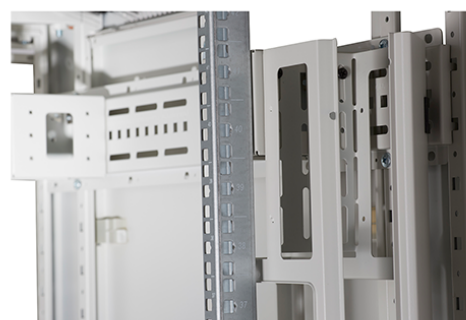

Steel rear door

High-density vertical cable management