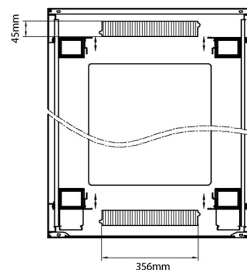

Référence du produit: 542-29810-GSBF-BK

profondeur	1000 mm
dimension (modulaire)	482,6 mm (19 pouces)
nombre d'unités en hauteur (HE)	29
capacité de charge max.	800 kg
avec tôle de toit	oui
avec mise à la terre	oui
avec porte frontale	oui
matériau de la porte avant	verre
verrouillage de la porte avant	à un point
avec porte arrière	oui
matériau de la porte arrière	acier
verrouillage de la porte arrière	à un point
avec parois latérales	oui
avec gestion de câble vertical	oui
matériau	acier
finition de la surface	revêtement par poudre
couleur	noir
numéro RAL	9004
démontable	non
indice de protection (IP)	IP20

Dessins de produits

Front

Side

Rear

Roof

Base

Base Cut Out Dimensions

580 mm Wide
by
276 mm Deep (600 mm deep rack)
476 mm Deep (800 mm deep rack)
676 mm Deep (1000 mm deep rack)

Informations concernant les références produits

Référence du produit	Description
542-1588-GSBF-BK	Environ CR800 Baie 15U 800x800 mm Porte en verre (A) Porte en acier (F), Deux panneaux, Gestion avant, Noir
542-2088-GSBF-BK	Environ CR800 Baie 20U 800x800 mm Porte en verre (A) Porte en acier (F), Deux panneaux, Gestion avant, Noir