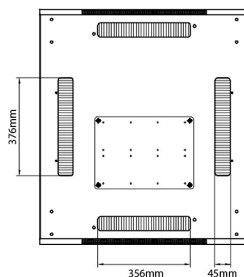

Référence du produit: 542-29810-GSBF-BK

profondeur	1000 mm
dimension (modulaire)	482,6 mm (19 pouces)
nombre d'unités en hauteur (HE)	29
capacité de charge max.	800 kg
avec tôle de toit	oui
avec mise à la terre	oui
avec porte frontale	oui
matériau de la porte avant	verre
verrouillage de la porte avant	à un point
avec porte arrière	oui
matériau de la porte arrière	acier
verrouillage de la porte arrière	à un point
avec parois latérales	oui
avec gestion de câble vertical	oui
matériau	acier
finition de la surface	revêtement par poudre
couleur	noir
numéro RAL	9004
démontable	non
indice de protection (IP)	IP20

Dessins de produits

Front

Side

Rear

Roof

Base

Base Cut Out Dimensions

580 mm Wide
by
276 mm Deep (600 mm deep rack)
476 mm Deep (800 mm deep rack)
676 mm Deep (1000 mm deep rack)