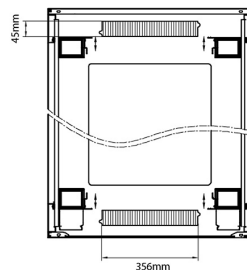

Référence du produit: 542-29810-GSBF-GW

profondeur	1000 mm
dimension (modulaire)	482,6 mm (19 pouces)
nombre d'unités en hauteur (HE)	29
capacité de charge max.	800 kg
avec tôle de toit	oui
avec mise à la terre	oui
avec porte frontale	oui
matériau de la porte avant	verre
verrouillage de la porte avant	à un point
avec porte arrière	oui
matériau de la porte arrière	acier
verrouillage de la porte arrière	à un point
avec parois latérales	oui
avec gestion de câble vertical	oui
matériau	acier
finition de la surface	revêtement par poudre
couleur	gris
numéro RAL	9002
démontable	non
indice de protection (IP)	IP20

Dessins de produits

Front

Side

Rear

Roof

Base

Base Cut Out Dimensions

580 mm Wide
by
276 mm Deep (600 mm deep rack)
476 mm Deep (800 mm deep rack)
676 mm Deep (1000 mm deep rack)

Informations concernant les références produits

Référence du produit	Description
542-1588-GSBF-BK	Environ CR800 Baie 15U 800x800 mm Porte en verre (A) Porte en acier (F), Deux panneaux, Gestion avant, Noir
542-2088-GSBF-BK	Environ CR800 Baie 20U 800x800 mm Porte en verre (A) Porte en acier (F), Deux panneaux, Gestion avant, Noir