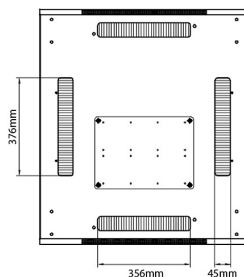

Référence du produit: 542-29810-GSBF-GW

profondeur	1000 mm
dimension (modulaire)	482,6 mm (19 pouces)
nombre d'unités en hauteur (HE)	29
capacité de charge max.	800 kg
avec tôle de toit	oui
avec mise à la terre	oui
avec porte frontale	oui
matériau de la porte avant	verre
verrouillage de la porte avant	à un point
avec porte arrière	oui
matériau de la porte arrière	acier
verrouillage de la porte arrière	à un point
avec parois latérales	oui
avec gestion de câble vertical	oui
matériau	acier
finition de la surface	revêtement par poudre
couleur	gris
numéro RAL	9002
démontable	non
indice de protection (IP)	IP20

Dessins de produits

Front

Side

Rear

Roof

Base

Base Cut Out Dimensions

580 mm Wide
by
276 mm Deep (600 mm deep rack)
476 mm Deep (800 mm deep rack)
676 mm Deep (1000 mm deep rack)