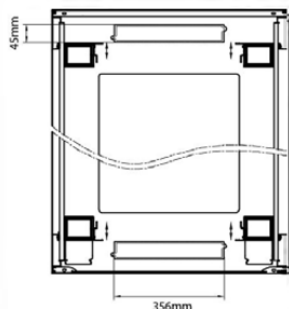

Base

Base Cut Out Dimensions

580 mm Wide
by
276 mm Deep (600 mm deep rack)
476 mm Deep (800 mm deep rack)
676 mm Deep (1000 mm deep rack)