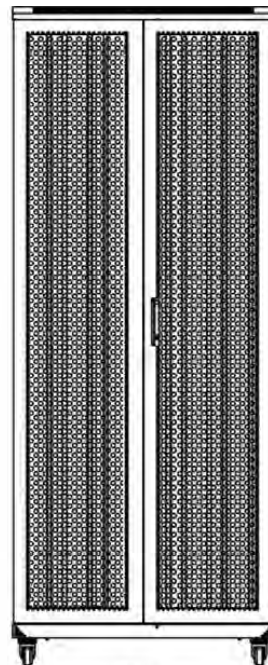

excel
without compromise.

Référence du produit: 542-29810-WDBF-BK-FP

Dessins de produits

Front

Side

Rear

Roof

Base

Base Cut Out Dimensions

580 mm Wide
by
276 mm Deep (600 mm deep rack)
476 mm Deep (800 mm deep rack)
676 mm Deep (1000 mm deep rack)

Référence du produit: 542-29810-WDBF-BK-FP

Informations concernant les références produits