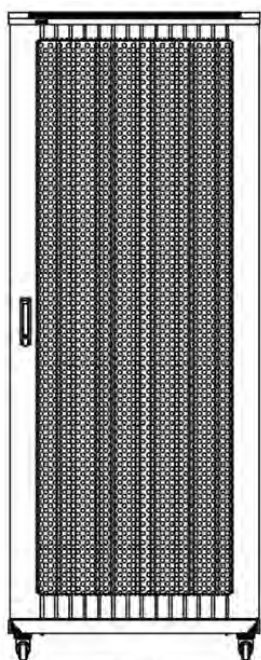

Quick-slam latch side panels

Swing handle wave vented front door

Wardrobe vented rear doors

Large base entry

High-density vertical cable management

Environ ER800 Baie 29U 800x1000mm Porte ondulé et ventilé (A) Double porte ventilée (F), Deu...

excel
without compromise.

Référence du produit: 542-29810-WDBF-BK-FP

Dessins de produits

Front

Side

Rear

Roof

Base

Base Cut Out Dimensions

580 mm Wide
by
276 mm Deep (600 mm deep rack)
476 mm Deep (800 mm deep rack)
676 mm Deep (1000 mm deep rack)

Référence du produit: 542-29810-WDBF-BK-FP

Informations concernant les références produits