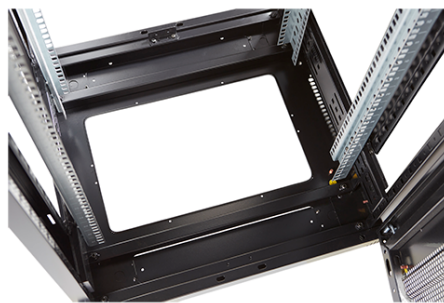

Large base entry