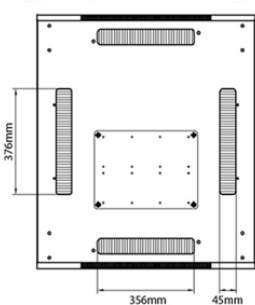

Environ ER800 Baie 29U 800x1000mm Porte ondulé et ventilé (A) Double porte ventilée (F), Deu...

excel
without compromise.

Référence du produit: 542-29810-WDBF-BK-FP

Dessins de produits

Roof

Base Cut Out Dimensions

580 mm Wide
by
276 mm Deep (600 mm deep rack)
476 mm Deep (800 mm deep rack)
676 mm Deep (1000 mm deep rack)