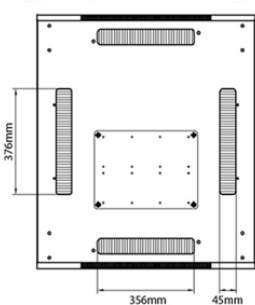

profondeur	1000 mm
dimension (modulaire)	482,6 mm (19 pouces)
nombre d'unités en hauteur (HE)	29
capacité de charge max.	800 kg
avec tôle de toit	oui
avec mise à la terre	oui
avec porte frontale	oui
matériau de la porte avant	acier
verrouillage de la porte avant	à un point
avec porte arrière	oui
matériau de la porte arrière	acier
verrouillage de la porte arrière	deux point
avec parois latérales	oui
avec gestion de câble vertical	oui
matériau	acier
finition de la surface	revêtement par poudre
couleur	noir
numéro RAL	9004
démontable	non
indice de protection (IP)	IP20
Application	Rack d'équipement

Hauteur supplémentaire de roulettes

70 mm

Normes applicables

Norme	Détails
ANSI/EIA-310-E	La norme de l'association Electronic Industries Association pour l'espace horizontal, l'espace entre les orifices verticaux, l'ouverture de baie et la largeur du panneau avant.
BS EN 60297-3-100:2009	Structures mécaniques pour équipement électronique. Dimension de structures mécaniques des séries 482,6 mm (19 po) Dimensions de base des panneaux avant, sous-baies, châssis, baies et armoires
DIN 41494 Parties 1 et 7	Baies à montage sur panneau pour matériel électronique ; baies et panneaux, dimensions ; dimensions des armoires et séries de baies
RoHS-II/-III (2011/65/EU & 2015/863): 2023	Our products, demonstrate full adherence to the regulatory stipulations of the EU Directive 2011/65/EU (RoHS-II) and its corresponding delegated directive 2015/863 (RoHS-III).
WFD: 2023	Compliant to Waste Framework Directive
SCIP: 2023	Compliant - Does Not Contain Substances of Concern In articles as such or in complex objects (Products)
POPs (EU) No 2019/1021	EU Regulation for the restriction of Persistent Organic Pollutants.

Référence du produit: 542-29810-WDBF-BK

Dessins de produits

Front

Side

Rear

Roof

Base

Base Cut Out Dimensions