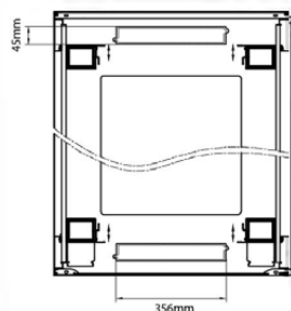

Base

Base Cut Out Dimensions

580 mm Wide
by
276 mm Deep (600 mm deep rack)
476 mm Deep (800 mm deep rack)
676 mm Deep (1000 mm deep rack)