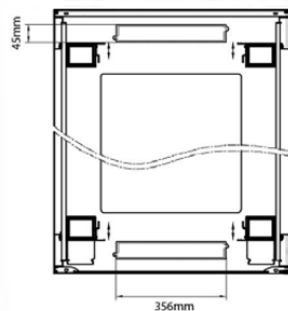

profondeur	1000 mm
dimension (modulaire)	482,6 mm (19 pouces)
nombre d'unités en hauteur (HE)	29
capacité de charge max.	800 kg
avec tôle de toit	oui
avec mise à la terre	oui
avec porte frontale	oui
matériau de la porte avant	acier
verrouillage de la porte avant	à un point
avec porte arrière	oui
matériau de la porte arrière	acier
verrouillage de la porte arrière	deux point
avec parois latérales	oui
avec gestion de câble vertical	oui
matériau	acier
finition de la surface	revêtement par poudre
couleur	noir
numéro RAL	9004
démontable	non
indice de protection (IP)	IP20
Application	Rack d'équipement

### Dessins de produits

Front

Side

Rear

Roof

Base

#### Base Cut Out Dimensions

580 mm Wide  
by  
276 mm Deep (600 mm deep rack)  
476 mm Deep (800 mm deep rack)  
676 mm Deep (1000 mm deep rack)