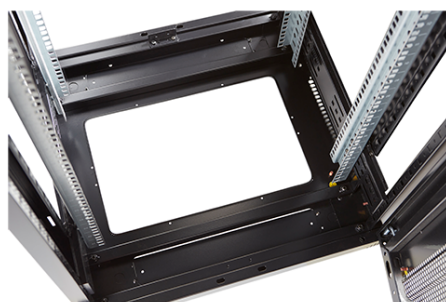

Large base entry