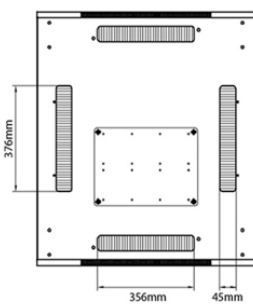

profondeur	1000 mm
dimension (modulaire)	482,6 mm (19 pouces)
nombre d'unités en hauteur (HE)	29
capacité de charge max.	800 kg
avec tôle de toit	oui
avec mise à la terre	oui
avec porte frontale	oui
matériau de la porte avant	acier
verrouillage de la porte avant	à un point
avec porte arrière	oui
matériau de la porte arrière	acier
verrouillage de la porte arrière	deux point
avec parois latérales	oui
avec gestion de câble vertical	oui
matériau	acier
finition de la surface	revêtement par poudre
couleur	noir
numéro RAL	9004
démontable	non
indice de protection (IP)	IP20
Application	Rack d'équipement

## Normes applicables

Norme	Détails
ANSI/EIA-310-E	La norme de l'association Electronic Industries Association pour l'espace horizontal, l'espace entre les orifices verticaux, l'ouverture de baie et la largeur du panneau avant.
BS EN 60297-3-100:2009	Structures mécaniques pour équipement électronique. Dimension de structures mécaniques des séries 482,6 mm (19 po) Dimensions de base des panneaux avant, sous-baies, châssis, baies et armoires
DIN 41494 Parties 1 et 7	Baies à montage sur panneau pour matériel électronique ; baies et panneaux, dimensions ; dimensions des armoires et séries de baies
RoHS-II/-III (2011/65/EU & 2015/863): 2023	Our products, demonstrate full adherence to the regulatory stipulations of the EU Directive 2011/65/EU (RoHS-II) and its corresponding delegated directive 2015/863 (RoHS-III).
WFD: 2023	Compliant to Waste Framework Directive
SCIP: 2023	Compliant - Does Not Contain Substances of Concern In articles as such or in complex objects (Products)
POPs (EU) No 2019/1021	EU Regulation for the restriction of Persistent Organic Pollutants.

### Dessins de produits

Front

Side

Rear

Roof

Base

#### Base Cut Out Dimensions

580 mm Wide  
by  
276 mm Deep (600 mm deep rack)  
476 mm Deep (800 mm deep rack)  
676 mm Deep (1000 mm deep rack)