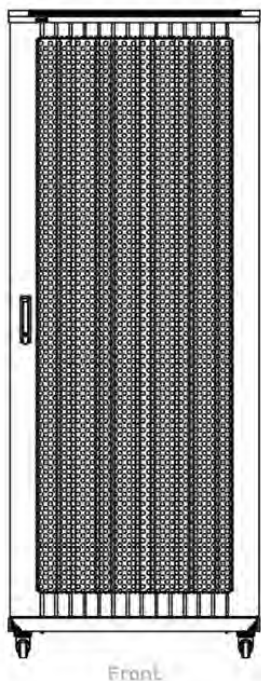

Quick-slam latch side panels

Swing handle wave vented front door

Wardrobe vented rear doors

Large base entry

High-density vertical cable management

Environ ER800 Baie 29U 800x1000 mm Porte Ondulé et Ventilé (A) Double Porte Ventilée (F), De...

Référence du produit: 542-29810-WDBF-BK

Dessins de produits

Front

Side

Rear

Roof

Base

Base Cut Out Dimensions