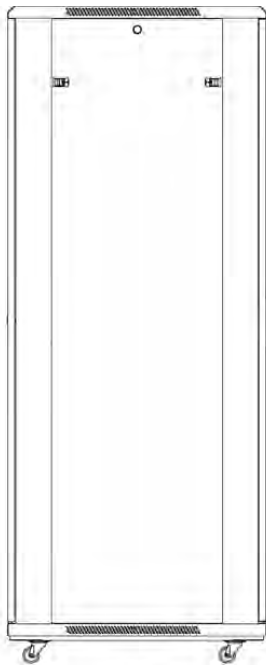

profondeur	1000 mm
dimension (modulaire)	482,6 mm (19 pouces)
nombre d'unités en hauteur (HE)	29
capacité de charge max.	800 kg
avec tôle de toit	oui
avec mise à la terre	oui
avec porte frontale	oui
matériau de la porte avant	acier
verrouillage de la porte avant	à un point
avec porte arrière	oui
matériau de la porte arrière	acier
verrouillage de la porte arrière	deux point
avec parois latérales	oui
avec gestion de câble vertical	oui
matériau	acier
finition de la surface	revêtement par poudre
couleur	noir
numéro RAL	9004
démontable	non
indice de protection (IP)	IP20
Application	Rack d'équipement

Environ ER800 Baie 29U 800x1000 mm Porte
Ondulé et Ventilé (A) Double Porte Ventilée (F),
De...

excel
without compromise.

Référence du produit: 542-29810-WDBF-BK

Images du produit

Four-way brush entry roof panel

Quick-slam latch side panels

Swing handle wave vented front door

Wardrobe vented rear doors

Large base entry

High-density vertical cable management

Environ ER800 Baie 29U 800x1000 mm Porte Ondulé et Ventilé (A) Double Porte Ventilée (F), De...

Référence du produit: 542-29810-WDBF-BK

Dessins de produits

Front

Side

Rear

Roof

Base

Base Cut Out Dimensions