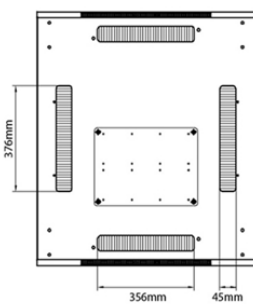

profondeur	1000 mm
dimension (modulaire)	482,6 mm (19 pouces)
nombre d'unités en hauteur (HE)	29
capacité de charge max.	800 kg
avec tôle de toit	oui
avec mise à la terre	oui
avec porte frontale	oui
matériau de la porte avant	acier
verrouillage de la porte avant	à un point
avec porte arrière	oui
matériau de la porte arrière	acier
verrouillage de la porte arrière	deux point
avec parois latérales	oui
avec gestion de câble vertical	oui
matériau	acier
finition de la surface	revêtement par poudre
couleur	noir
numéro RAL	9004
démontable	non
indice de protection (IP)	IP20
Application	Rack d'équipement

## Normes applicables

Norme	Détails
ANSI/EIA-310-E	La norme de l'association Electronic Industries Association pour l'espace horizontal, l'espace entre les orifices verticaux, l'ouverture de baie et la largeur du panneau avant.
BS EN 60297-3-100:2009	Structures mécaniques pour équipement électronique. Dimension de structures mécaniques des séries 482,6 mm (19 po) Dimensions de base des panneaux avant, sous-baies, châssis, baies et armoires
DIN 41494 Parties 1 et 7	Baies à montage sur panneau pour matériel électronique ; baies et panneaux, dimensions ; dimensions des armoires et séries de baies
RoHS-II/-III (2011/65/EU & 2015/863): 2023	Our products, demonstrate full adherence to the regulatory stipulations of the EU Directive 2011/65/EU (RoHS-II) and its corresponding delegated directive 2015/863 (RoHS-III).
WFD: 2023	Compliant to Waste Framework Directive
SCIP: 2023	Compliant - Does Not Contain Substances of Concern In articles as such or in complex objects (Products)
POPs (EU) No 2019/1021	EU Regulation for the restriction of Persistent Organic Pollutants.

### Dessins de produits

#### Base Cut Out Dimensions

580 mm Wide  
by  
276 mm Deep (600 mm deep rack)  
476 mm Deep (800 mm deep rack)  
676 mm Deep (1000 mm deep rack)