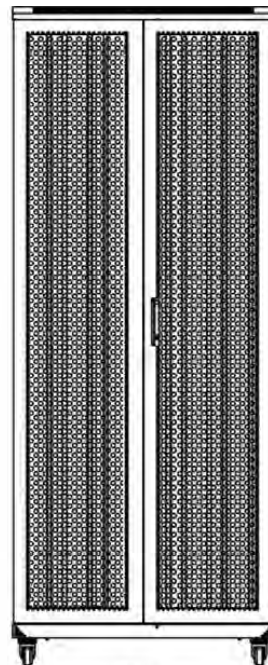

Référence du produit: 542-29810-WDBF-BK

Dessins de produits

Front

Side

Rear

Roof

Base

Base Cut Out Dimensions