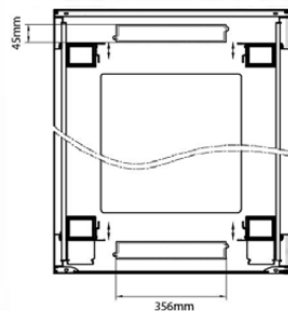

profondeur	1000 mm
dimension (modulaire)	482,6 mm (19 pouces)
nombre d'unités en hauteur (HE)	29
capacité de charge max.	800 kg
avec tôle de toit	oui
avec mise à la terre	oui
avec porte frontale	oui
matériau de la porte avant	acier
verrouillage de la porte avant	à un point
avec porte arrière	oui
matériau de la porte arrière	acier
verrouillage de la porte arrière	deux point
avec parois latérales	oui
avec gestion de câble vertical	oui
matériau	acier
finition de la surface	revêtement par poudre
couleur	noir
numéro RAL	9004
démontable	non
indice de protection (IP)	IP20
Application	Rack d'équipement

## Normes applicables

Norme	Détails
ANSI/EIA-310-E	La norme de l'association Electronic Industries Association pour l'espace horizontal, l'espace entre les orifices verticaux, l'ouverture de baie et la largeur du panneau avant.
BS EN 60297-3-100:2009	Structures mécaniques pour équipement électronique. Dimension de structures mécaniques des séries 482,6 mm (19 po) Dimensions de base des panneaux avant, sous-baies, châssis, baies et armoires
DIN 41494 Parties 1 et 7	Baies à montage sur panneau pour matériel électronique ; baies et panneaux, dimensions ; dimensions des armoires et séries de baies
RoHS-II/-III (2011/65/EU & 2015/863): 2023	Our products, demonstrate full adherence to the regulatory stipulations of the EU Directive 2011/65/EU (RoHS-II) and its corresponding delegated directive 2015/863 (RoHS-III).
WFD: 2023	Compliant to Waste Framework Directive
SCIP: 2023	Compliant - Does Not Contain Substances of Concern In articles as such or in complex objects (Products)
POPs (EU) No 2019/1021	EU Regulation for the restriction of Persistent Organic Pollutants.

#### Base Cut Out Dimensions

580 mm Wide  
by  
276 mm Deep (600 mm deep rack)  
476 mm Deep (800 mm deep rack)  
676 mm Deep (1000 mm deep rack)