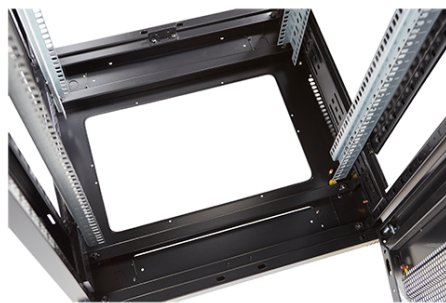

Large base entry