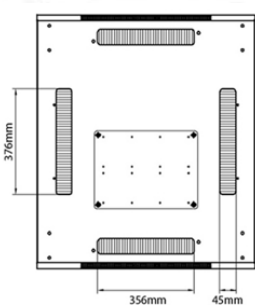

Environ ER800 Baie 29U 800x1000mm Porte ondulé
et ventilé (A) Double porte ventilée (F), Deu...

excel
without compromise.

Référence du produit: 542-29810-WDBF-GW-FP

Dessins de produits

Roof

Base Cut Out Dimensions

580 mm Wide
by
276 mm Deep (600 mm deep rack)
476 mm Deep (800 mm deep rack)
676 mm Deep (1000 mm deep rack)