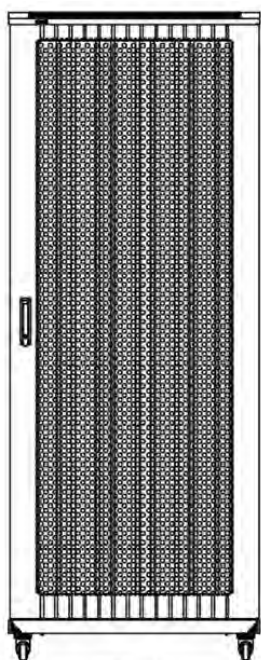

Quick-slam latch side panels

Swing handle wave vented front door

Wardrobe vented rear doors

Large base entry

High-density vertical cable management

Environ ER800 Baie 29U 800x1000mm Porte ondulé
et ventilé (A) Double porte ventilée (F), Deu...

excel
without compromise.

Référence du produit: 542-29810-WDBF-GW-FP

Dessins de produits

Front

Side

Rear

Roof

Base

Base Cut Out Dimensions

580 mm Wide
by
276 mm Deep (600 mm deep rack)
476 mm Deep (800 mm deep rack)
676 mm Deep (1000 mm deep rack)

Référence du produit: 542-29810-WDBF-GW-FP

Informations concernant les références produits