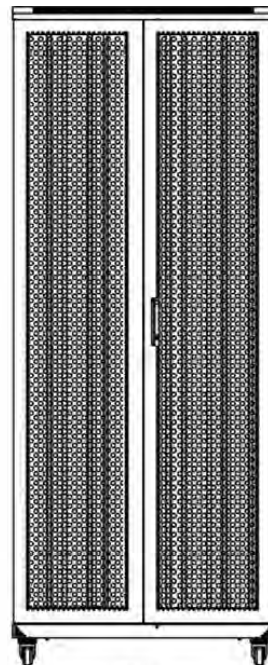

excel
without compromise.

Référence du produit: 542-29810-WDBF-GW-FP

Dessins de produits

Front

Side

Rear

Roof

Base

Base Cut Out Dimensions

580 mm Wide
by
276 mm Deep (600 mm deep rack)
476 mm Deep (800 mm deep rack)
676 mm Deep (1000 mm deep rack)

Référence du produit: 542-29810-WDBF-GW-FP

Informations concernant les références produits