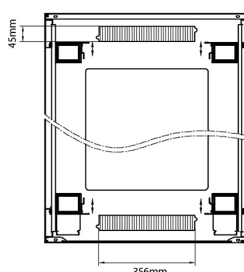

profondeur	600 mm
dimension (modulaire)	482,6 mm (19 pouces)
nombre d'unités en hauteur (HE)	29
capacité de charge max.	800 kg
avec tôle de toit	oui
avec mise à la terre	oui
avec porte frontale	oui
matériau de la porte avant	verre
verrouillage de la porte avant	à un point
avec porte arrière	oui
matériau de la porte arrière	acier
verrouillage de la porte arrière	à un point
avec parois latérales	oui
avec gestion de câble vertical	oui
matériau	acier
finition de la surface	revêtement par poudre
couleur	noir
numéro RAL	9004
démontable	oui
indice de protection (IP)	IP20

### Dessins de produits

Front

Side

Rear

Roof

Base

#### Base Cut Out Dimensions

580 mm Wide  
by  
276 mm Deep (600 mm deep rack)  
476 mm Deep (800 mm deep rack)  
676 mm Deep (1000 mm deep rack)