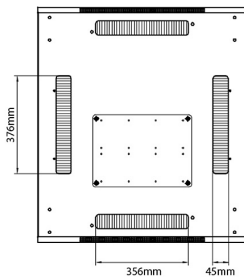

Référence du produit: 542-2986-GSBF-BK

profondeur	600 mm
dimension (modulaire)	482,6 mm (19 pouces)
nombre d'unités en hauteur (HE)	29
capacité de charge max.	800 kg
avec tôle de toit	oui
avec mise à la terre	oui
avec porte frontale	oui
matériau de la porte avant	verre
verrouillage de la porte avant	à un point
avec porte arrière	oui
matériau de la porte arrière	acier
verrouillage de la porte arrière	à un point
avec parois latérales	oui
avec gestion de câble vertical	oui
matériau	acier
finition de la surface	revêtement par poudre
couleur	noir
numéro RAL	9004
démontable	non
indice de protection (IP)	IP20

excel
without compromise.

Dessins de produits

Front

Side

Rear

Roof

Base

Base Cut Out Dimensions

580 mm Wide

by

276 mm Deep (600 mm deep rack)

476 mm Deep (800 mm deep rack)

676 mm Deep (1000 mm deep rack)

Informations concernant les références produits

Référence du produit	Description
542-1588-GSBF-BK	Environ CR800 Baie 15U 800x800 mm Porte en verre (A) Porte en acier (F), Deux panneaux, Gestion avant, Noir
542-2088-GSBF-BK	Environ CR800 Baie 20U 800x800 mm Porte en verre (A) Porte en acier (F), Deux panneaux, Gestion avant, Noir