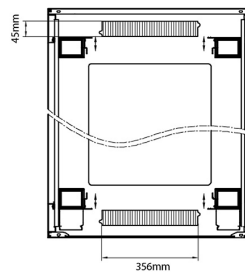

Référence du produit: 542-2986-GSBF-BK

profondeur	600 mm
dimension (modulaire)	482,6 mm (19 pouces)
nombre d'unités en hauteur (HE)	29
capacité de charge max.	800 kg
avec tôle de toit	oui
avec mise à la terre	oui
avec porte frontale	oui
matériau de la porte avant	verre
verrouillage de la porte avant	à un point
avec porte arrière	oui
matériau de la porte arrière	acier
verrouillage de la porte arrière	à un point
avec parois latérales	oui
avec gestion de câble vertical	oui
matériau	acier
finition de la surface	revêtement par poudre
couleur	noir
numéro RAL	9004
démontable	non
indice de protection (IP)	IP20

excel
without compromise.

Dessins de produits

Front

Side

Rear

Roof

Base

Base Cut Out Dimensions

580 mm Wide

by

276 mm Deep (600 mm deep rack)

476 mm Deep (800 mm deep rack)

676 mm Deep (1000 mm deep rack)

Informations concernant les références produits

Référence du produit	Description
542-1588-GSBF-BK	Environ CR800 Baie 15U 800x800 mm Porte en verre (A) Porte en acier (F), Deux panneaux, Gestion avant, Noir
542-2088-GSBF-BK	Environ CR800 Baie 20U 800x800 mm Porte en verre (A) Porte en acier (F), Deux panneaux, Gestion avant, Noir