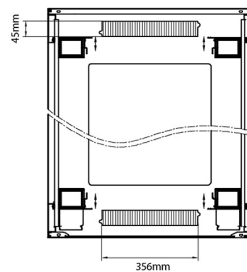

profondeur	600 mm
dimension (modulaire)	482,6 mm (19 pouces)
nombre d'unités en hauteur (HE)	29
capacité de charge max.	800 kg
avec tôle de toit	oui
avec mise à la terre	oui
avec porte frontale	oui
matériau de la porte avant	verre
verrouillage de la porte avant	à un point
avec porte arrière	oui
matériau de la porte arrière	acier
verrouillage de la porte arrière	à un point
avec parois latérales	oui
avec gestion de câble vertical	oui
matériau	acier
finition de la surface	revêtement par poudre
couleur	gris
numéro RAL	9002
démontable	non
indice de protection (IP)	IP20

### Dessins de produits

Front

Side

Rear

Roof

Base

#### Base Cut Out Dimensions

580 mm Wide  
by  
276 mm Deep (600 mm deep rack)  
476 mm Deep (800 mm deep rack)  
676 mm Deep (1000 mm deep rack)