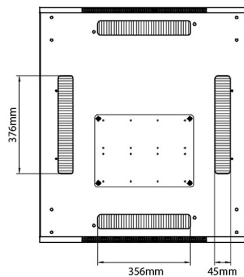

profondeur	600 mm
dimension (modulaire)	482,6 mm (19 pouces)
nombre d'unités en hauteur (HE)	29
capacité de charge max.	800 kg
avec tôle de toit	oui
avec mise à la terre	oui
avec porte frontale	oui
matériau de la porte avant	verre
verrouillage de la porte avant	à un point
avec porte arrière	oui
matériau de la porte arrière	acier
verrouillage de la porte arrière	à un point
avec parois latérales	oui
avec gestion de câble vertical	oui
matériau	acier
finition de la surface	revêtement par poudre
couleur	gris
numéro RAL	9002
démontable	non
indice de protection (IP)	IP20

### Dessins de produits

Front

Side

Rear

Roof

Base

#### Base Cut Out Dimensions

580 mm Wide  
by  
276 mm Deep (600 mm deep rack)  
476 mm Deep (800 mm deep rack)  
676 mm Deep (1000 mm deep rack)