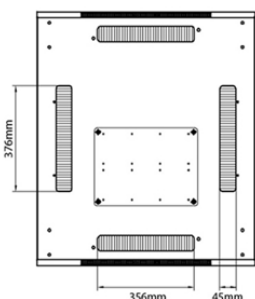

profondeur	600 mm
dimension (modulaire)	482,6 mm (19 pouces)
nombre d'unités en hauteur (HE)	29
capacité de charge max.	800 kg
avec tôle de toit	oui
avec mise à la terre	oui
avec porte frontale	oui
matériau de la porte avant	acier
verrouillage de la porte avant	à un point
avec porte arrière	oui
matériau de la porte arrière	acier
verrouillage de la porte arrière	deux point
avec parois latérales	oui
avec gestion de câble vertical	oui
matériau	acier
finition de la surface	revêtement par poudre
couleur	noir
numéro RAL	9004
démontable	oui
indice de protection (IP)	IP20
Application	Rack d'équipement

## Normes applicables

Norme	Détails
ANSI/EIA-310-E	La norme de l'association Electronic Industries Association pour l'espace horizontal, l'espace entre les orifices verticaux, l'ouverture de baie et la largeur du panneau avant.
BS EN 60297-3-100:2009	Structures mécaniques pour équipement électronique. Dimension de structures mécaniques des séries 482,6 mm (19 po) Dimensions de base des panneaux avant, sous-baies, châssis, baies et armoires
DIN 41494 Parties 1 et 7	Baies à montage sur panneau pour matériel électronique ; baies et panneaux, dimensions ; dimensions des armoires et séries de baies
RoHS-II/-III (2011/65/EU & 2015/863): 2023	Our products, demonstrate full adherence to the regulatory stipulations of the EU Directive 2011/65/EU (RoHS-II) and its corresponding delegated directive 2015/863 (RoHS-III).
WFD: 2023	Compliant to Waste Framework Directive
SCIP: 2023	Compliant - Does Not Contain Substances of Concern In articles as such or in complex objects (Products)
POPs (EU) No 2019/1021	EU Regulation for the restriction of Persistent Organic Pollutants.

### Dessins de produits

Front

Side

Rear

Roof

Base

#### Base Cut Out Dimensions

580 mm Wide  
by  
276 mm Deep (600 mm deep rack)  
476 mm Deep (800 mm deep rack)  
676 mm Deep (1000 mm deep rack)