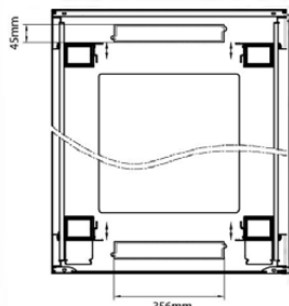

profondeur	600 mm
dimension (modulaire)	482,6 mm (19 pouces)
nombre d'unités en hauteur (HE)	29
capacité de charge max.	800 kg
avec tôle de toit	oui
avec mise à la terre	oui
avec porte frontale	oui
matériau de la porte avant	acier
verrouillage de la porte avant	à un point
avec porte arrière	oui
matériau de la porte arrière	acier
verrouillage de la porte arrière	deux point
avec parois latérales	oui
avec gestion de câble vertical	oui
matériau	acier
finition de la surface	revêtement par poudre
couleur	noir
numéro RAL	9004
démontable	oui
indice de protection (IP)	IP20
Application	Rack d'équipement

### Dessins de produits

Front

Side

Rear

Roof

Base

#### Base Cut Out Dimensions

580 mm Wide  
by  
276 mm Deep (600 mm deep rack)  
476 mm Deep (800 mm deep rack)  
676 mm Deep (1000 mm deep rack)