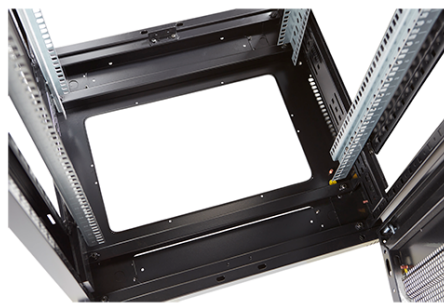

### Images du produit

Four-way brush entry roof panel

Quick-slam latch side panels

Swing handle wave vented front door

Wardrobe vented rear doors

Large base entry

High-density vertical cable management

Environ ER800 Baie 29U 800x600mm Porte ondulé  
et ventilé (A) Double porte ventilée (F), Deux...