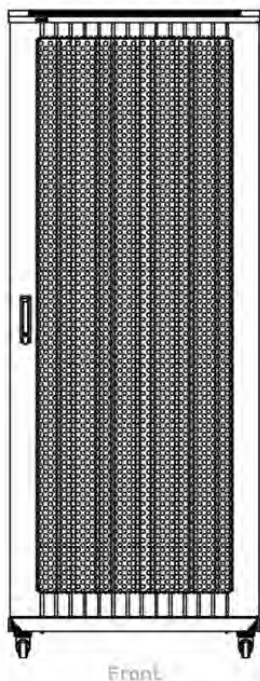

Référence du produit: 542-2986-WDBF-BK

Hauteur supplémentaire de roulettes

70 mm

Normes applicables

Norme	Détails
ANSI/EIA-310-E	La norme de l'association Electronic Industries Association pour l'espace horizontal, l'espace entre les orifices verticaux, l'ouverture de baie et la largeur du panneau avant.
BS EN 60297-3-100:2009	Structures mécaniques pour équipement électronique. Dimension de structures mécaniques des séries 482,6 mm (19 po) Dimensions de base des panneaux avant, sous-baies, châssis, baies et armoires
DIN 41494 Parties 1 et 7	Baies à montage sur panneau pour matériel électronique ; baies et panneaux, dimensions ; dimensions des armoires et séries de baies
RoHS-II/-III (2011/65/EU & 2015/863): 2023	Our products, demonstrate full adherence to the regulatory stipulations of the EU Directive 2011/65/EU (RoHS-II) and its corresponding delegated directive 2015/863 (RoHS-III).
WFD: 2023	Compliant to Waste Framework Directive
SCIP: 2023	Compliant - Does Not Contain Substances of Concern In articles as such or in complex objects (Products)
POPs (EU) No 2019/1021	EU Regulation for the restriction of Persistent Organic Pollutants.

Référence du produit: 542-2986-WDBF-BK

Images du produit

Four-way brush entry roof panel

Quick-slam latch side panels

Swing handle wave vented front door

Wardrobe vented rear doors

Large base entry

High-density vertical cable management

Référence du produit: 542-2986-WDBF-BK

Dessins de produits

Base Cut Out Dimensions

580 mm Wide
by
276 mm Deep (600 mm deep rack)
476 mm Deep (800 mm deep rack)
676 mm Deep (1000 mm deep rack)

Référence du produit: 542-2986-WDBF-BK