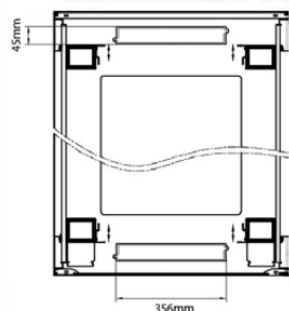

profondeur	600 mm
dimension (modulaire)	482,6 mm (19 pouces)
nombre d'unités en hauteur (HE)	29
capacité de charge max.	800 kg
avec tôle de toit	oui
avec mise à la terre	oui
avec porte frontale	oui
matériau de la porte avant	acier
verrouillage de la porte avant	à un point
avec porte arrière	oui
matériau de la porte arrière	acier
verrouillage de la porte arrière	deux point
avec parois latérales	oui
avec gestion de câble vertical	oui
matériau	acier
finition de la surface	revêtement par poudre
couleur	noir
numéro RAL	9004
démontable	non
indice de protection (IP)	IP20
Application	Rack d'équipement

Référence du produit: 542-2986-WDBF-BK

Hauteur supplémentaire de roulettes

70 mm

Normes applicables

Norme	Détails
ANSI/EIA-310-E	La norme de l'association Electronic Industries Association pour l'espace horizontal, l'espace entre les orifices verticaux, l'ouverture de baie et la largeur du panneau avant.
BS EN 60297-3-100:2009	Structures mécaniques pour équipement électronique. Dimension de structures mécaniques des séries 482,6 mm (19 po) Dimensions de base des panneaux avant, sous-baies, châssis, baies et armoires
DIN 41494 Parties 1 et 7	Baies à montage sur panneau pour matériel électronique ; baies et panneaux, dimensions ; dimensions des armoires et séries de baies
RoHS-II/-III (2011/65/EU & 2015/863): 2023	Our products, demonstrate full adherence to the regulatory stipulations of the EU Directive 2011/65/EU (RoHS-II) and its corresponding delegated directive 2015/863 (RoHS-III).
WFD: 2023	Compliant to Waste Framework Directive
SCIP: 2023	Compliant - Does Not Contain Substances of Concern In articles as such or in complex objects (Products)
POPs (EU) No 2019/1021	EU Regulation for the restriction of Persistent Organic Pollutants.

Référence du produit: 542-2986-WDBF-BK

Dessins de produits

Base Cut Out Dimensions

580 mm Wide
by
276 mm Deep (600 mm deep rack)
476 mm Deep (800 mm deep rack)
676 mm Deep (1000 mm deep rack)

Référence du produit: 542-2986-WDBF-BK