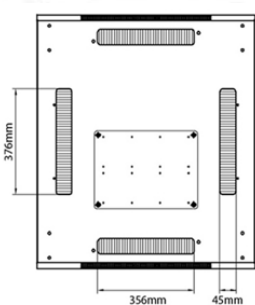

profondeur	600 mm
dimension (modulaire)	482,6 mm (19 pouces)
nombre d'unités en hauteur (HE)	29
capacité de charge max.	800 kg
avec tôle de toit	oui
avec mise à la terre	oui
avec porte frontale	oui
matériau de la porte avant	acier
verrouillage de la porte avant	à un point
avec porte arrière	oui
matériau de la porte arrière	acier
verrouillage de la porte arrière	deux point
avec parois latérales	oui
avec gestion de câble vertical	oui
matériau	acier
finition de la surface	revêtement par poudre
couleur	noir
numéro RAL	9004
démontable	non
indice de protection (IP)	IP20
Application	Rack d'équipement

Référence du produit: 542-2986-WDBF-BK

Hauteur supplémentaire de roulettes

70 mm

Normes applicables

Norme	Détails
ANSI/EIA-310-E	La norme de l'association Electronic Industries Association pour l'espace horizontal, l'espace entre les orifices verticaux, l'ouverture de baie et la largeur du panneau avant.
BS EN 60297-3-100:2009	Structures mécaniques pour équipement électronique. Dimension de structures mécaniques des séries 482,6 mm (19 po) Dimensions de base des panneaux avant, sous-baies, châssis, baies et armoires
DIN 41494 Parties 1 et 7	Baies à montage sur panneau pour matériel électronique ; baies et panneaux, dimensions ; dimensions des armoires et séries de baies
RoHS-II/-III (2011/65/EU & 2015/863): 2023	Our products, demonstrate full adherence to the regulatory stipulations of the EU Directive 2011/65/EU (RoHS-II) and its corresponding delegated directive 2015/863 (RoHS-III).
WFD: 2023	Compliant to Waste Framework Directive
SCIP: 2023	Compliant - Does Not Contain Substances of Concern In articles as such or in complex objects (Products)
POPs (EU) No 2019/1021	EU Regulation for the restriction of Persistent Organic Pollutants.

Référence du produit: 542-2986-WDBF-BK

Dessins de produits

Base Cut Out Dimensions

580 mm Wide
by
276 mm Deep (600 mm deep rack)
476 mm Deep (800 mm deep rack)
676 mm Deep (1000 mm deep rack)

Référence du produit: 542-2986-WDBF-BK