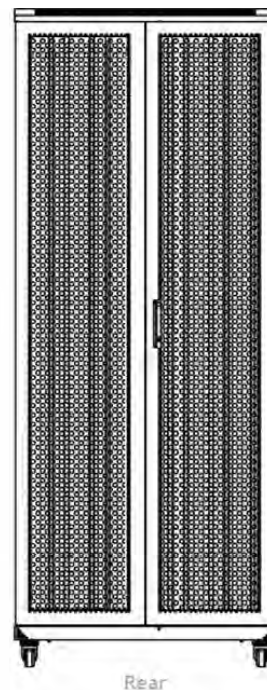

Référence du produit: 542-2986-WDBF-BK

Hauteur supplémentaire de roulettes

70 mm

Normes applicables

Norme	Détails
ANSI/EIA-310-E	La norme de l'association Electronic Industries Association pour l'espace horizontal, l'espace entre les orifices verticaux, l'ouverture de baie et la largeur du panneau avant.
BS EN 60297-3-100:2009	Structures mécaniques pour équipement électronique. Dimension de structures mécaniques des séries 482,6 mm (19 po) Dimensions de base des panneaux avant, sous-baies, châssis, baies et armoires
DIN 41494 Parties 1 et 7	Baies à montage sur panneau pour matériel électronique ; baies et panneaux, dimensions ; dimensions des armoires et séries de baies
RoHS-II/-III (2011/65/EU & 2015/863): 2023	Our products, demonstrate full adherence to the regulatory stipulations of the EU Directive 2011/65/EU (RoHS-II) and its corresponding delegated directive 2015/863 (RoHS-III).
WFD: 2023	Compliant to Waste Framework Directive
SCIP: 2023	Compliant - Does Not Contain Substances of Concern In articles as such or in complex objects (Products)
POPs (EU) No 2019/1021	EU Regulation for the restriction of Persistent Organic Pollutants.

Référence du produit: 542-2986-WDBF-BK

Images du produit

Four-way brush entry roof panel

Quick-slam latch side panels

Swing handle wave vented front door

Wardrobe vented rear doors

Large base entry

High-density vertical cable management

Référence du produit: 542-2986-WDBF-BK

Dessins de produits

Base Cut Out Dimensions

580 mm Wide
by
276 mm Deep (600 mm deep rack)
476 mm Deep (800 mm deep rack)
676 mm Deep (1000 mm deep rack)

Référence du produit: 542-2986-WDBF-BK