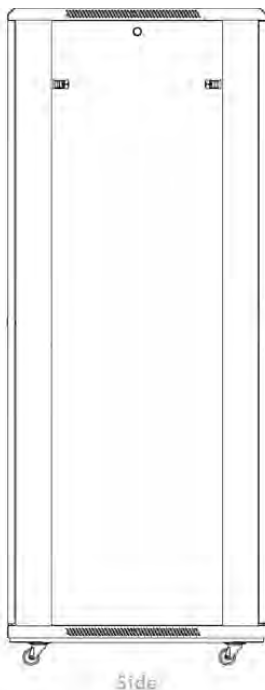

Environ ER800 Baie 29U 800x600 mm Porte Ondulé et Ventilé (A) Double Porte Ventilée (F), Deu...

excel
without compromise.

Référence du produit: 542-2986-WDBF-BK

- ✕ Choix de portes/couleurs/profondeurs possibles
- ✕ Montants 19 pouces avec incrémentation des U
- ✕ Grande découpe dans le socle pour l'accès des câbles
- ✕ Entrée joint brosse passe-câbles dans le panneau supérieur et à la base de la baie
- ✕ IP20 lorsqu'ils sont équipés d'une plaque de base
- ✕ Baies fournies montées ou en kit de montage
- ✕ Gestion verticale des câbles haute densité

profondeur	600 mm
dimension (modulaire)	482,6 mm (19 pouces)
nombre d'unités en hauteur (HE)	29
capacité de charge max.	800 kg
avec tôle de toit	oui
avec mise à la terre	oui
avec porte frontale	oui
matériau de la porte avant	acier
verrouillage de la porte avant	à un point
avec porte arrière	oui
matériau de la porte arrière	acier
verrouillage de la porte arrière	deux point
avec parois latérales	oui
avec gestion de câble vertical	oui
matériau	acier
finition de la surface	revêtement par poudre
couleur	noir
numéro RAL	9004
démontable	non
indice de protection (IP)	IP20
Application	Rack d'équipement

Référence du produit: 542-2986-WDBF-BK

Images du produit

Four-way brush entry roof panel

Quick-slam latch side panels

Swing handle wave vented front door

Wardrobe vented rear doors

Large base entry

High-density vertical cable management

Référence du produit: 542-2986-WDBF-BK

Dessins de produits

Base Cut Out Dimensions

580 mm Wide
by
276 mm Deep (600 mm deep rack)
476 mm Deep (800 mm deep rack)
676 mm Deep (1000 mm deep rack)

Référence du produit: 542-2986-WDBF-BK