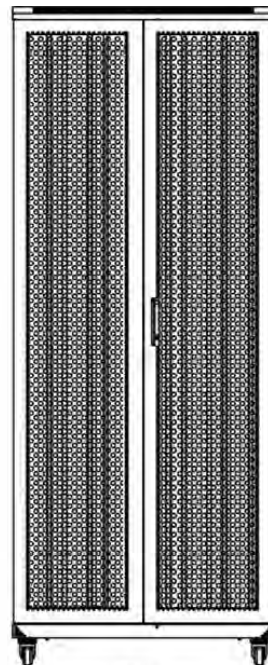

excel
without compromise.

Référence du produit: 542-2986-WDBF-GW-FP

Dessins de produits

Front

Side

Rear

Roof

Base