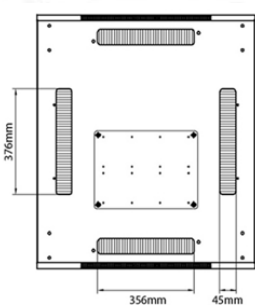

Environ ER800 Baie 29U 800x600mm Porte ondulé et ventilé (A) Double porte ventilée (F), Deux...

excel
without compromise.

Référence du produit: 542-2986-WDBF-GW-FP

Dessins de produits

Roof

Base Cut Out Dimensions

580 mm Wide
by
276 mm Deep (600 mm deep rack)
476 mm Deep (800 mm deep rack)
676 mm Deep (1000 mm deep rack)