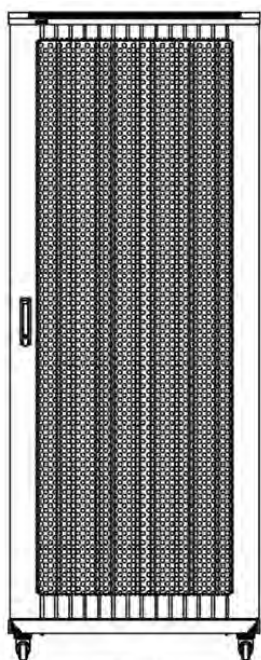

Environ ER800 Baie 29U 800x600mm Porte ondulé
et ventilé (A) Double porte ventilée (F), Deux...

excel
without compromise.

Référence du produit: 542-2986-WDBF-GW-FP

Images du produit

Four-way brush entry roof panel

Quick-slam latch side panels

Swing handle wave vented front door

Wardrobe vented rear doors

Large base entry

High-density vertical cable management

Environ ER800 Baie 29U 800x600mm Porte ondulé et ventilé (A) Double porte ventilée (F), Deux...

excel
without compromise.

Référence du produit: 542-2986-WDBF-GW-FP

Dessins de produits

Front

Side

Rear

Roof

Base