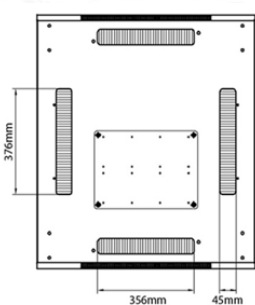

Référence du produit: 542-2986-WDBF-GW

Hauteur supplémentaire de roulettes

70 mm

Normes applicables

| Norme | Détails |
|--|--|
| ANSI/EIA-310-E | La norme de l'association Electronic Industries Association pour l'espace horizontal, l'espace entre les orifices verticaux, l'ouverture de baie et la largeur du panneau avant. |
| BS EN 60297-3-100:2009 | Structures mécaniques pour équipement électronique. Dimension de structures mécaniques des séries 482,6 mm (19 po) Dimensions de base des panneaux avant, sous-baies, châssis, baies et armoires |
| DIN 41494 Parties 1 et 7 | Baies à montage sur panneau pour matériel électronique ; baies et panneaux, dimensions ; dimensions des armoires et séries de baies |
| RoHS-II/-III (2011/65/EU & 2015/863): 2023 | Our products, demonstrate full adherence to the regulatory stipulations of the EU Directive 2011/65/EU (RoHS-II) and its corresponding delegated directive 2015/863 (RoHS-III). |
| WFD: 2023 | Compliant to Waste Framework Directive |
| SCIP: 2023 | Compliant - Does Not Contain Substances of Concern In articles as such or in complex objects (Products) |
| POPs (EU) No 2019/1021 | EU Regulation for the restriction of Persistent Organic Pollutants. |

Dessins de produits

Front

Side

Rear

Roof

Base

Base Cut Out Dimensions

580 mm Wide
by
276 mm Deep (600 mm deep rack)
476 mm Deep (800 mm deep rack)
676 mm Deep (1000 mm deep rack)