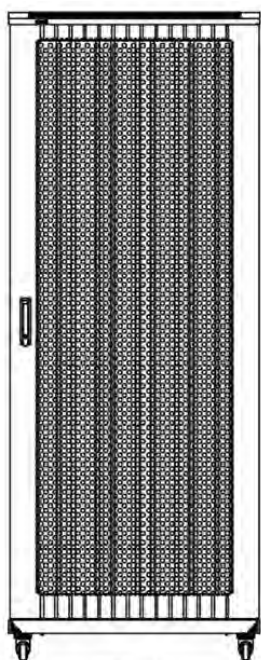

Environ ER800 Baie 29U 800x600 mm Porte Ondulé et Ventilé (A) Double Porte Ventilée (F), Deu...

excel
without compromise.

Référence du produit: 542-2986-WDBF-GW

✕ Choix de portes/couleurs/profondeurs possibles

Images du produit

Four-way brush entry roof panel

Quick-slam latch side panels

Swing handle wave vented front door

Wardrobe vented rear doors

Large base entry

High-density vertical cable management

Référence du produit: 542-2986-WDBF-GW

Dessins de produits

Front

Side

Rear

Roof

Base

Base Cut Out Dimensions

580 mm Wide
by
276 mm Deep (600 mm deep rack)
476 mm Deep (800 mm deep rack)
676 mm Deep (1000 mm deep rack)