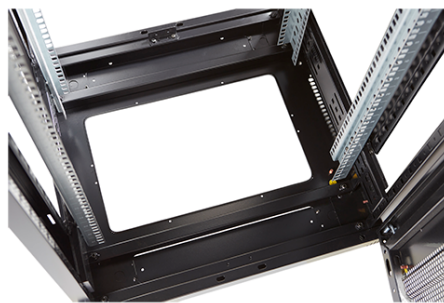

✕ Baies fournies montées ou en kit de montage

✕ Gestion verticale des câbles haute densité

Présentation du produit

Les baies réseau Environ CR800 font partie d'une gamme polyvalente de baies de 800 mm de largeur dont les caractéristiques sont idéales pour un large éventail d'applications dans les domaines des données, de la sécurité, de l'audiovisuel, et des télécommunications.

Images du produit

Four-way brush entry roof panel

Quick-slam latch side panels

Swing handle wave vented front door

Wardrobe vented rear doors

Large base entry

High-density vertical cable management

Référence du produit: 542-2986-WDBF-GW