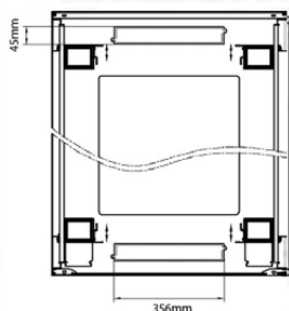

Référence du produit: 542-2986-WDBF-GW

Hauteur supplémentaire de roulettes

70 mm

Normes applicables

| Norme | Détails |
|--|--|
| ANSI/EIA-310-E | La norme de l'association Electronic Industries Association pour l'espace horizontal, l'espace entre les orifices verticaux, l'ouverture de baie et la largeur du panneau avant. |
| BS EN 60297-3-100:2009 | Structures mécaniques pour équipement électronique. Dimension de structures mécaniques des séries 482,6 mm (19 po) Dimensions de base des panneaux avant, sous-baies, châssis, baies et armoires |
| DIN 41494 Parties 1 et 7 | Baies à montage sur panneau pour matériel électronique ; baies et panneaux, dimensions ; dimensions des armoires et séries de baies |
| RoHS-II/-III (2011/65/EU & 2015/863): 2023 | Our products, demonstrate full adherence to the regulatory stipulations of the EU Directive 2011/65/EU (RoHS-II) and its corresponding delegated directive 2015/863 (RoHS-III). |
| WFD: 2023 | Compliant to Waste Framework Directive |
| SCIP: 2023 | Compliant - Does Not Contain Substances of Concern In articles as such or in complex objects (Products) |
| POPs (EU) No 2019/1021 | EU Regulation for the restriction of Persistent Organic Pollutants. |

Dessins de produits

Front

Side

Rear

Roof

Base

Base Cut Out Dimensions

580 mm Wide
by
276 mm Deep (600 mm deep rack)
476 mm Deep (800 mm deep rack)
676 mm Deep (1000 mm deep rack)