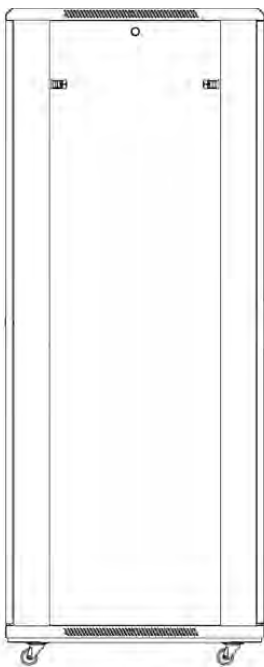

Environ ER800 Baie 29U 800x600 mm Porte Ondulé et Ventilé (A) Double Porte Ventilée (F), Deu...

excel
without compromise.

Référence du produit: 542-2986-WDBF-GW

✕ Choix de portes/couleurs/profondeurs possibles

Caractéristiques du produit

| Élément | Valeur |
|-------------------------------|------------------|
| niveau de montage | avant et arrière |
| finition de la barre profilée | en forme de L |
| nombre de portes | 2 |
| type d'aération | passif |
| largeur | 800 mm |
| hauteur | 1490 mm |

Images du produit

Four-way brush entry roof panel

Quick-slam latch side panels

Swing handle wave vented front door

Wardrobe vented rear doors

Large base entry

High-density vertical cable management

Référence du produit: 542-2986-WDBF-GW

Dessins de produits

Front

Side

Rear

Roof

Base

Base Cut Out Dimensions

580 mm Wide
by
276 mm Deep (600 mm deep rack)
476 mm Deep (800 mm deep rack)
676 mm Deep (1000 mm deep rack)