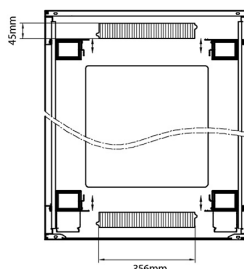

Environ CR800 Baie 29U 800x800mm Porte en verre (A) Porte en acier (F), Deux panneaux, Avant/Ma...

Référence du produit: 542-2988-GSBF-BK-FP

Normes applicables

Norme	Détails
ANSI/EIA-310-E	La norme de l'association Electronic Industries Association pour l'espace horizontal, l'espace entre les orifices verticaux, l'ouverture de baie et la largeur du panneau avant.
BS EN 60297-3-100:2009	Structures mécaniques pour équipement électronique. Dimension de structures mécaniques des séries 482,6 mm (19 po) Dimensions de base des panneaux avant, sous-baies, châssis, baies et armoires
DIN 41494 Parties 1 et 7	Baies à montage sur panneau pour matériel électronique ; baies et panneaux, dimensions ; dimensions des armoires et séries de baies
RoHS-II/-III (2011/65/EU & 2015/863): 2023	Our products, demonstrate full adherence to the regulatory stipulations of the EU Directive 2011/65/EU (RoHS-II) and its corresponding delegated directive 2015/863 (RoHS-III).
WFD: 2023	Compliant to Waste Framework Directive
SCIP: 2023	Compliant - Does Not Contain Substances of Concern In articles as such or in complex objects (Products)
POPs (EU) No 2019/1021	EU Regulation for the restriction of Persistent Organic Pollutants.

excel
without compromise.

Dessins de produits

Front

Side

Rear

Roof

Base

Base Cut Out Dimensions

580 mm Wide

by

276 mm Deep (600 mm deep rack)

476 mm Deep (800 mm deep rack)

676 mm Deep (1000 mm deep rack)

Informations concernant les références produits

Référence du produit	Description
542-1588-GSBF-BK	Environ CR800 Baie 15U 800x800 mm Porte en verre (A) Porte en acier (F), Deux panneaux, Gestion avant, Noir
542-2088-GSBF-BK	Environ CR800 Baie 20U 800x800 mm Porte en verre (A) Porte en acier (F), Deux panneaux, Gestion avant, Noir