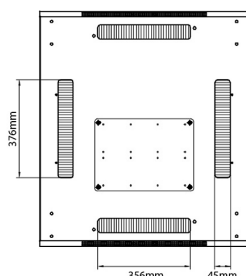

Environ CR800 Baie 29U 800x800mm Porte en verre (A) Porte en acier (F), Deux panneaux, Avant/Ma...

Référence du produit: 542-2988-GSBF-BK-FP

Normes applicables

Norme	Détails
ANSI/EIA-310-E	La norme de l'association Electronic Industries Association pour l'espace horizontal, l'espace entre les orifices verticaux, l'ouverture de baie et la largeur du panneau avant.
BS EN 60297-3-100:2009	Structures mécaniques pour équipement électronique. Dimension de structures mécaniques des séries 482,6 mm (19 po) Dimensions de base des panneaux avant, sous-baies, châssis, baies et armoires
DIN 41494 Parties 1 et 7	Baies à montage sur panneau pour matériel électronique ; baies et panneaux, dimensions ; dimensions des armoires et séries de baies
RoHS-II/-III (2011/65/EU & 2015/863): 2023	Our products, demonstrate full adherence to the regulatory stipulations of the EU Directive 2011/65/EU (RoHS-II) and its corresponding delegated directive 2015/863 (RoHS-III).
WFD: 2023	Compliant to Waste Framework Directive
SCIP: 2023	Compliant - Does Not Contain Substances of Concern In articles as such or in complex objects (Products)
POPs (EU) No 2019/1021	EU Regulation for the restriction of Persistent Organic Pollutants.

excel
without compromise.

Dessins de produits

Front

Side

Rear

Roof

Base

Base Cut Out Dimensions

580 mm Wide

by

276 mm Deep (600 mm deep rack)

476 mm Deep (800 mm deep rack)

676 mm Deep (1000 mm deep rack)

Informations concernant les références produits

Référence du produit	Description
542-1588-GSBF-BK	Environ CR800 Baie 15U 800x800 mm Porte en verre (A) Porte en acier (F), Deux panneaux, Gestion avant, Noir
542-2088-GSBF-BK	Environ CR800 Baie 20U 800x800 mm Porte en verre (A) Porte en acier (F), Deux panneaux, Gestion avant, Noir